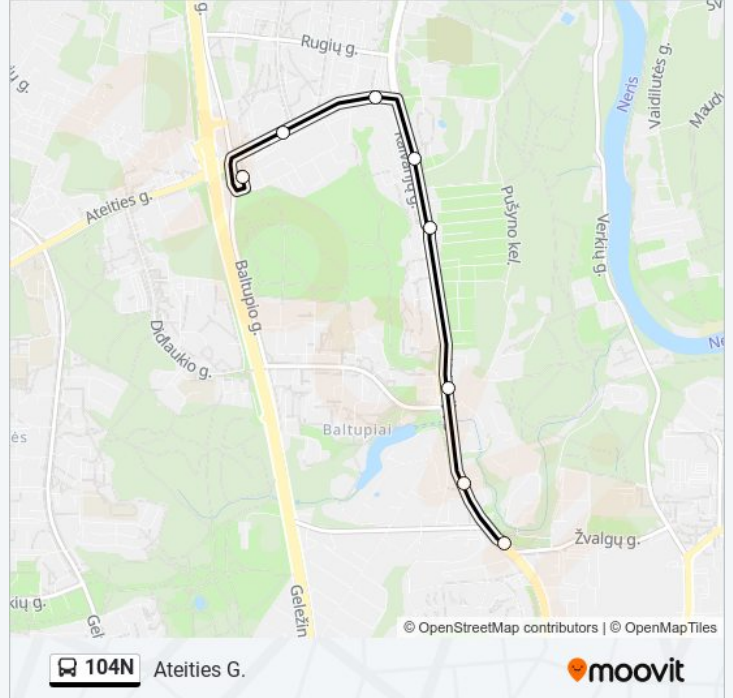

Naudokite Moovit App, kad rastumėte artimiausią 104N autobusas stotelę netoliese ir kada atvyksta kitas 104N autobusas.

Kryptis: Ateities G.

8 stotelė

[PERŽIŪRĖTI MARŠRUTO TVARKARAŠTĮ](#)

Jono Kazlausko St.

Kryptis: Ateities G.

Stotelės: 8

Kelionės trukmė: 7 min

Maršruto apžvalga:

Kryptis: Ateities G.

30 stotelė

[PERŽIŪRĖTI MARŠRUTO TVARKARAŠTĮ](#)

Naujininkai