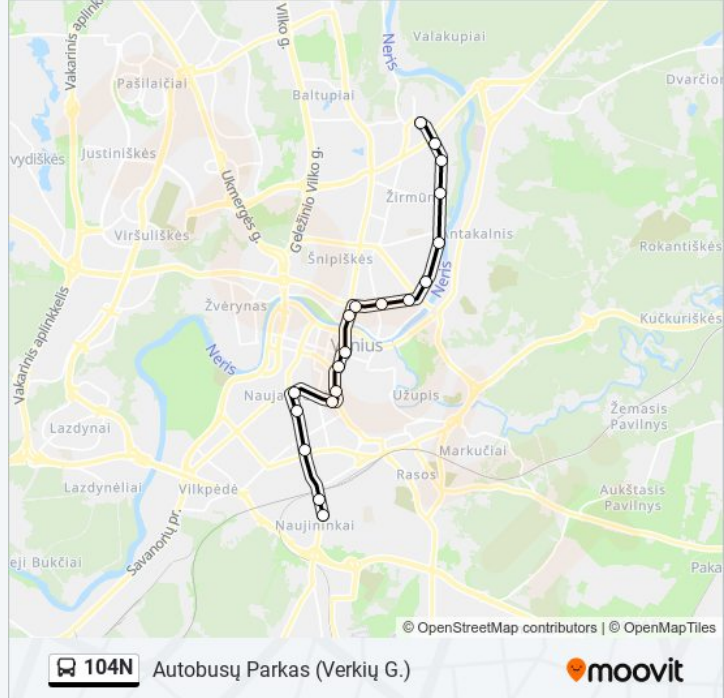

Kryptis: Naujininkai

30 stotelė

[PERŽIŪRĖTI MARŠRUTO TVARKARAŠTĮ](#)

- Ateities St.
- Mykolo Romerio Universitetas
- Liudo Giros St.
- Pamiškė
- Simono Stanevičiaus St.
- Jovaro St.
- Gelvonų St.
- Gelvonėlio St.
- Šeškinės Kalvos
- Licėjus
- Pramogų Arena
- Verkių St.
- Kareivių St.
- Žirmūnai
- Šiaurės Miestelis
- Minties St.
- Tuskulėnų Rimties Parkas
- Šeimyniškių St.

104N autobusas grafikas

Naujininkai maršruto grafikas:

pirmadienis	Neveikia
antradienis	Neveikia
trečiadienis	Neveikia
ketvirtadienis	Neveikia
penktadienis	Neveikia
šeštadienis	00:14 - 23:49
sekmadienis	00:14 - 01:58

104N autobusas informacija

Kryptis: Naujininkai

Stotelės: 30

Kelionės trukmė: 43 min

Maršruto apžvalga: