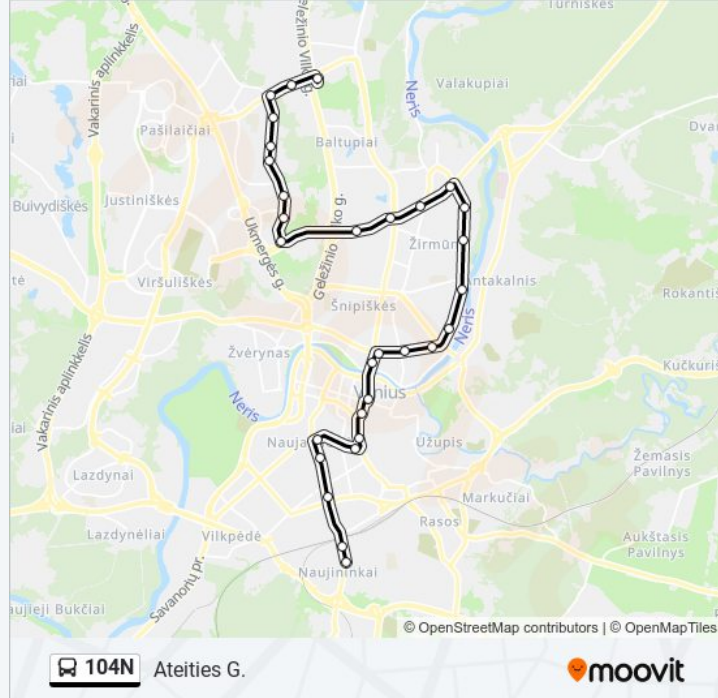

104N autobusas informacija

Kryptis: Ateities G.

Stotelės: 30

Kelionės trukmė: 44 min

Maršruto apžvalga:

Verkių St.

Pramogų Arena

Licėjus

Šeškinės Kalvos

Gelvonėlio St.

Gelvonų St.

Jovaro St.

Simono Stanevičiaus St.

Pamiškė

Liudo Giros St.

Mykolo Romerio Universitetas

Ateities St.

Kryptis: Autobusų Parkas (Verkių G.)

8 stotelė

[PERŽIŪRĖTI MARŠRUTO TVARKARAŠTĮ](#)

Ateities St.

Rugių St.

Kalvarijos

Seminarija