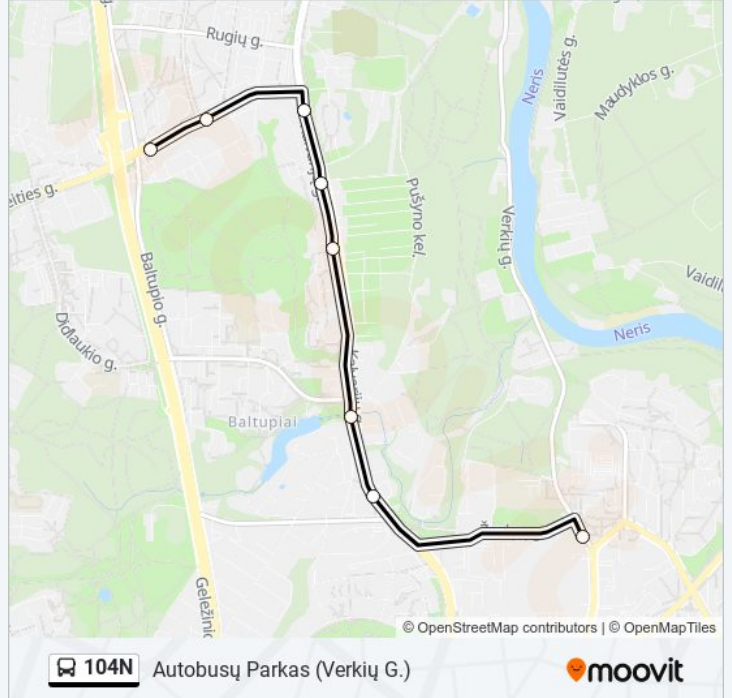

Kryptis: Autobusų Parkas (Verkių G.)

19 stotelė

[PERŽIŪRĖTI MARŠRUTO TVARKARAŠTĮ](#)

Naujininkai

Prūsų St.

Vienaragių St.

Taraso Ševčenkos St.

Algirdo St.

Trakų St.

Reformatų St.

Jogailos St.

Vinco Kudirkos Aikštė

Žaliasis Tiltas

Lvivo St.

Rinktinės St.

Šeimyniškių St.

Tuskulėnų Rimties Parkas

Minties St.

Šiaurės Miestelis

Žirmūnai

Kareivių St.

104N autobusas grafikas

Autobusų Parkas (Verkių G.) maršruto grafikas:

pirmadienis	Neveikia
antradienis	Neveikia
trečiadienis	Neveikia
ketvirtadienis	Neveikia
penktadienis	Neveikia
šeštadienis	02:15 - 02:41
sekmadienis	02:15 - 02:41

104N autobusas informacija

Kryptis: Autobusų Parkas (Verkių G.)

Stotelės: 19

Kelionės trukmė: 28 min

Maršruto apžvalga: