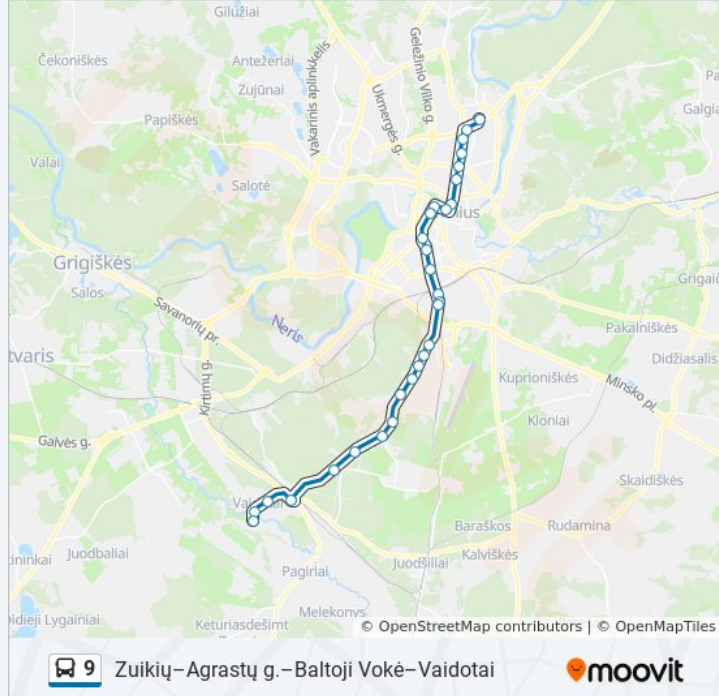

Žalioji Tiltas

Kalvarijų Turgus

Broniaus Laurinavičiaus Skveras

Giedraičių St.

Tauragnų St.

Pramogų Arena

Verkių St.

Kryptis: Autobusų Parkas (Verkių G.)

24 stotelė

[PERŽIURĖTI MARŠRUTO TVARKARAŠTĮ](#)

Jono Stašaičio St.

Vilniaus St.

Pervaža

Sakalaičių St.

Salininkų Sodai

Pupinė

Lydos St.

Pripetės St.

Miško Parkas

Šalčininkų Kryptis

Kelininkų St.

Žirnių St.

Balstogės St.

Drujos St.

Polocko St.

Filaretų St.

Krivių St.

Vasaros St.

9 autobus grafikas

Autobusų Parkas (Verkių G.) maršruto grafikas:

pirmadienis	19:33
antradienis	22:33
trečiadienis	22:33
ketvirtadienis	22:33
penktadienis	22:33
šeštadienis	19:33
sekmadienis	19:46

9 autobus informacija

Kryptis: Autobusų Parkas (Verkių G.)

Stotelės: 24

Kelionės trukmė: 35 min

Maršruto apžvalga:

[9 autobus kelionės žemėlapis](#)