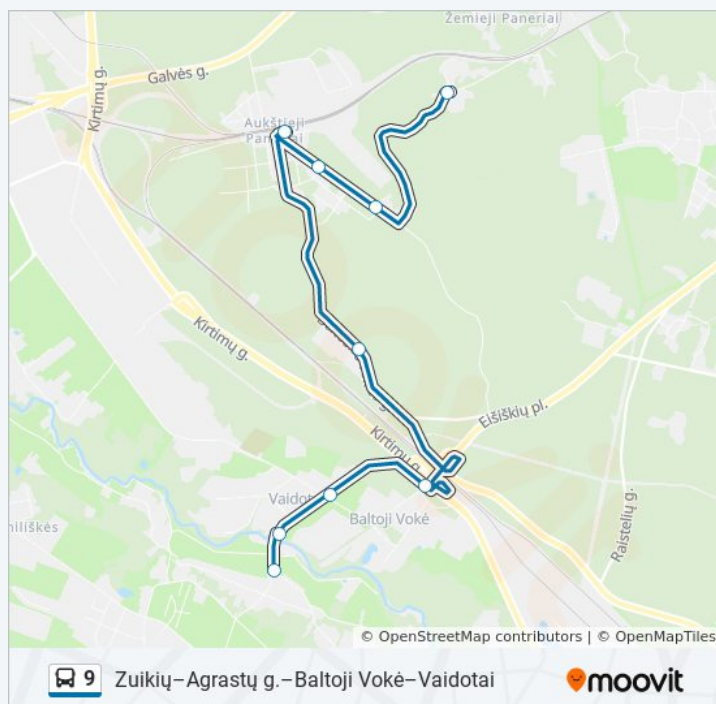

Panerių Miškas
Raisteliai
Baltoji Vokė
Krantinės St.
Šaltinio St.
Vėjo St.

Kryptis: Zuikių G.

10 stotelė

[PERŽIŪRĖTI MARŠRUTO TVARKARAŠTĮ](#)

Jono Stašaičio St.
Salininkai
Kelmijos Sodai
Raistelių Miškas
Raisteliai
Margirio St.
Agrastų St.
Kadugių St.
Vasarotojų St.
Zuikių St.

Kelionės trukmė: 24 min
Maršruto apžvalga:

[9 autobusas kelionės žemėlapis](#)

9 autobusas grafikas

Zuikių G. maršruto grafikas:

pirmadienis	06:39 - 18:47
antradienis	05:19 - 21:45
trečiadienis	05:19 - 21:45
ketvirtadienis	05:19 - 21:45
penktadienis	05:19 - 21:45
šeštadienis	06:39 - 18:47
sekmadienis	06:38 - 19:02

9 autobusas informacija

Kryptis: Zuikių G.

Stotelės: 10

Kelionės trukmė: 19 min

Maršruto apžvalga: