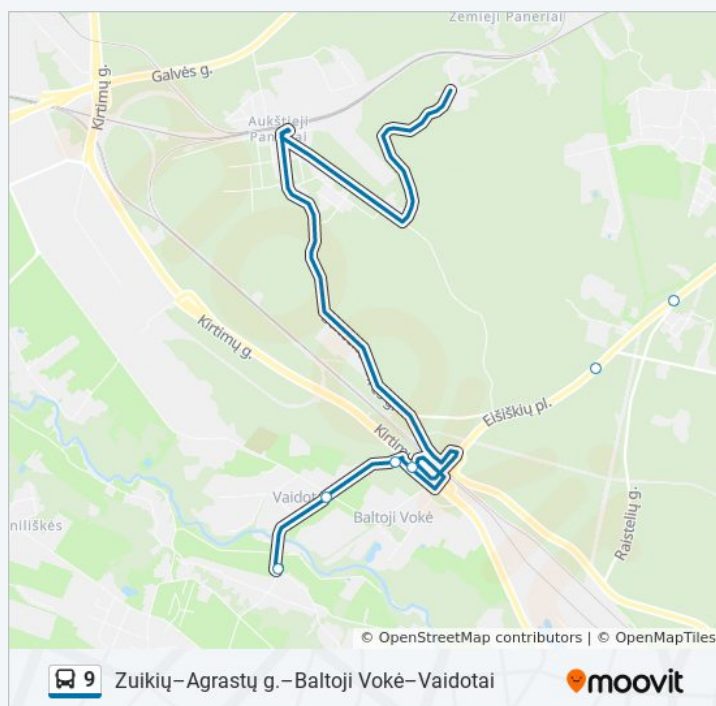

Ažuolijai

Panerių Miškas

Raisteliai

Baltoji Vokė

Krantinės St.

Šaltinio St.

Vėjo St.

**Kelionės trukmė: 20 min**  
**Maršruto apžvalga:**

### **Kryptis: Vaidotai**

15 stotelė

[PERŽIURĖTI MARŠRUTO TVARKARAŠTĮ](#)

Naujininkai

Naujininkai

Eišiškių Plentas

Metalo St.

Hidrogeologijos St.