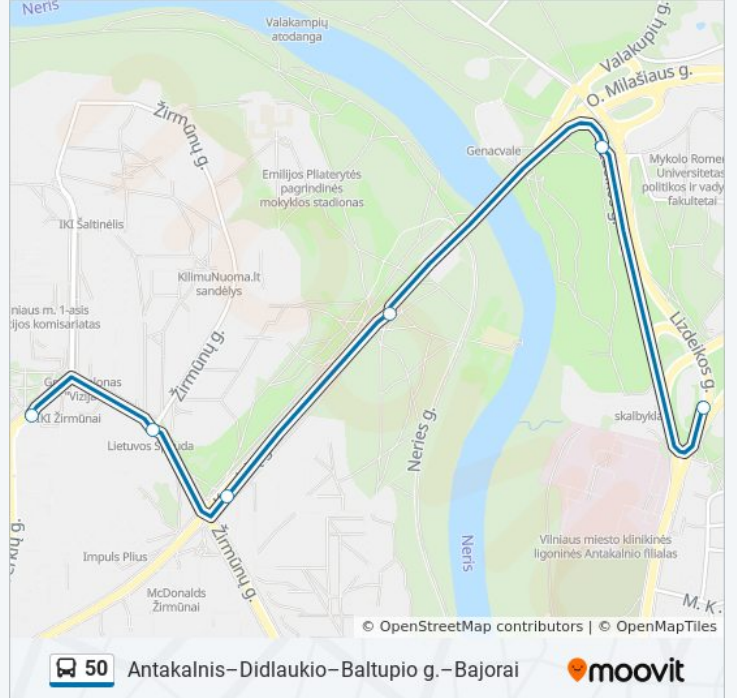

Naudokite Moovit App, kad rastumėte arčiausią 50 autobusas stotelę netoliese ir kada atvyksta kitas 50 autobusas.

Kryptis: Antakalnis

6 stotelė

[PERŽIŪRĖTI MARŠRUTO TVARKARAŠTĮ](#)

Autobusų Parkas

Žirmūnų Seniūnija

Kareivių St.

Valakampių Tiltas

Lizdeikos St.

Antakalnio Žiedas

50 autobusas grafikas

Antakalnis maršruto grafikas:

pirmadienis	06:02
antradienis	06:02
trečiadienis	06:02
ketvirtadienis	06:02
penktadienis	06:02
šeštadienis	06:23 - 06:49
sekmadienis	06:02 - 06:49

50 autobusas informacija

Kryptis: Antakalnis

Stotelės: 6

Kelionės trukmė: 6 min

Maršruto apžvalga:

Kryptis: Antakalnis

20 stotelė

[PERŽIURĖTI MARŠRUTO TVARKARAŠTĮ](#)

- Bajorų Sodai
- Chemijos Institutas
- Akademijos St.
- Mokyklos St.
- Maumedžių St.
- Ateities St.
- Didlaukio St.
- Baltupiai
- Naujakiemio St.
- Jono Kazlausko St.
- Pramogų Arena
- Tauragnų St.
- Giedraičių St.
- Apkasų St.
- Minties St.
- Šilo Tiltas
- Klinikų St.
- Tverečiaus St.