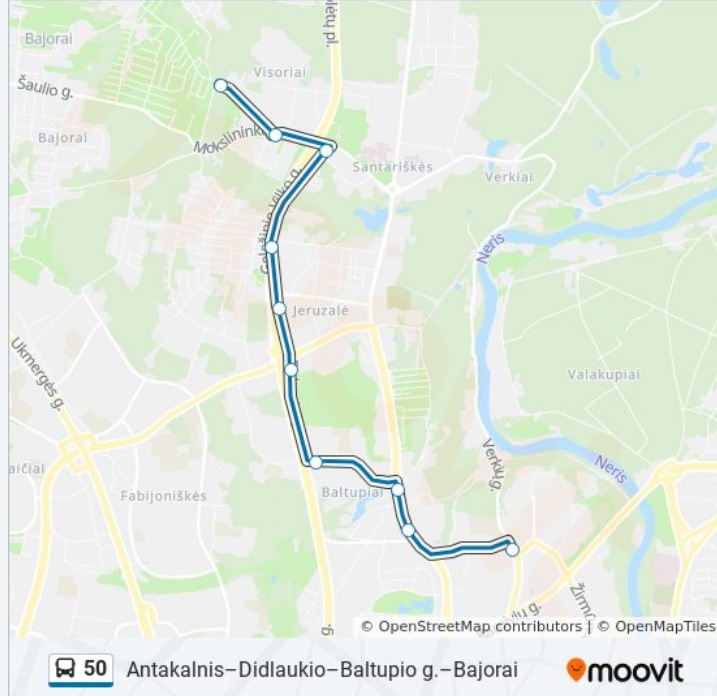

Kryptis: Bajorai

20 stotelė

[PERŽIURĖTI MARŠRUTO TVARKARAŠTĮ](#)

Antakalnio Žiedas

Antakalnis

Tverečiaus St.

Klinikų St.

Šilo Tiltas

Minties St.

Apkasų St.

Žygio St.

Tauragnų St.

Pramogų Arena

Jono Kazlausko St.

Naujakiemio St.

Baltupiai

Didlaukio St.

Ateities St.

Maumedžių St.

Mokyklos St.

Akademijos St.

50 autobusas grafikas

Bajorai maršruto grafikas:

pirmadienis	05:00 - 23:10
antradienis	05:00 - 23:10
trečiadienis	05:00 - 23:10
ketvirtadienis	05:00 - 23:10
penktadienis	05:00 - 23:10
šeštadienis	05:18 - 22:56
sekmadienis	06:10 - 22:56

50 autobusas informacija

Kryptis: Bajorai

Stotelės: 20

Kelionės trukmė: 36 min

Maršruto apžvalga: