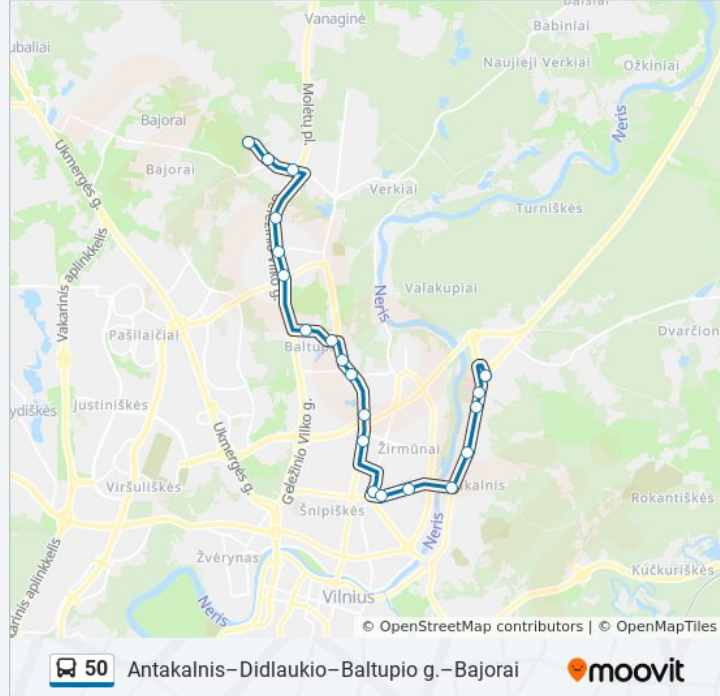

Mokyklos St.

Akademijos St.

50 autobusas grafikas

Bajorai maršruto grafikas:

pirmadienis	05:00 - 23:10
antradienis	05:00 - 23:10
trečiadienis	05:00 - 23:10
ketvirtadienis	05:00 - 23:10
penktadienis	05:00 - 23:10
šeštadienis	05:18 - 22:56
sekmadienis	06:10 - 22:56

50 autobusas informacija

Kryptis: Bajorai

Stotelės: 20

Kelionės trukmė: 36 min

Maršruto apžvalga:

50 autobusas tvarkaraščiai ir maršrutų žemėlapiai prieinami autonominiu režimu PDF formatu moovitapp.com svetainėje. Pasinaudokite [Moovit App](#), kad pamatytumėte atvykimo laikus gyvai, traukinių ar metro tvarkaraščius, ir detalius kryptių nurodymus visam viešajam transportui Vilnius mieste.