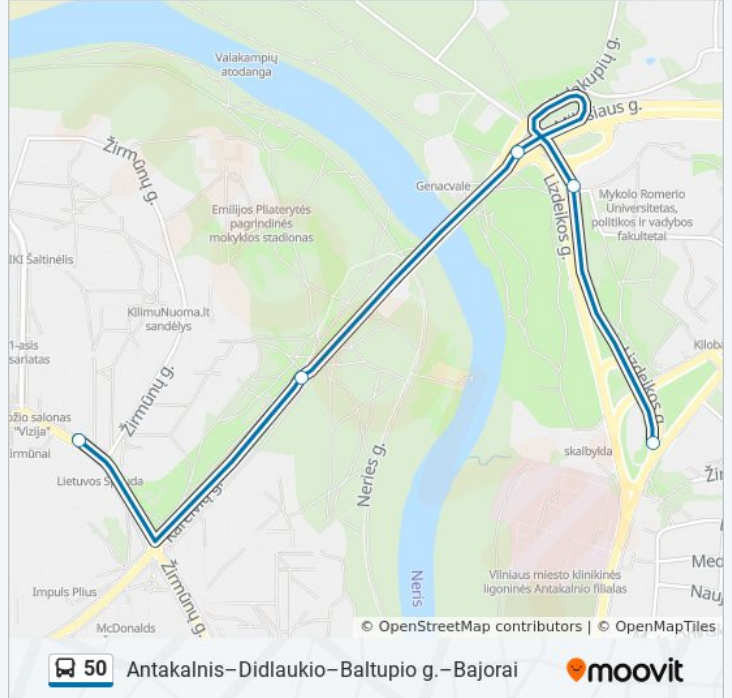

Kryptis: Autobusų Parkas (Verkių G.)

10 stotelė

[PERŽIŪRĖTI MARŠRUTO TVARKARAŠTĮ](#)

Bajorų Sodai

Chemijos Institutas

Akademijos St.

Mokyklos St.

Maumedžių St.

Ateities St.

Didlaukio St.

Baltupiai

Naujakiemio St.

Autobusų Parkas

50 autobusas grafikas

Autobusų Parkas (Verkių G.) maršruto grafikas:

pirmadienis	23:43
antradienis	23:43
trečiadienis	23:43
ketvirtadienis	23:43
penktadienis	23:43
šeštadienis	Neveikia
sekmadienis	Neveikia

50 autobusas informacija

Kryptis: Autobusų Parkas (Verkių G.)

Stotelės: 10

Kelionės trukmė: 17 min

Maršruto apžvalga: