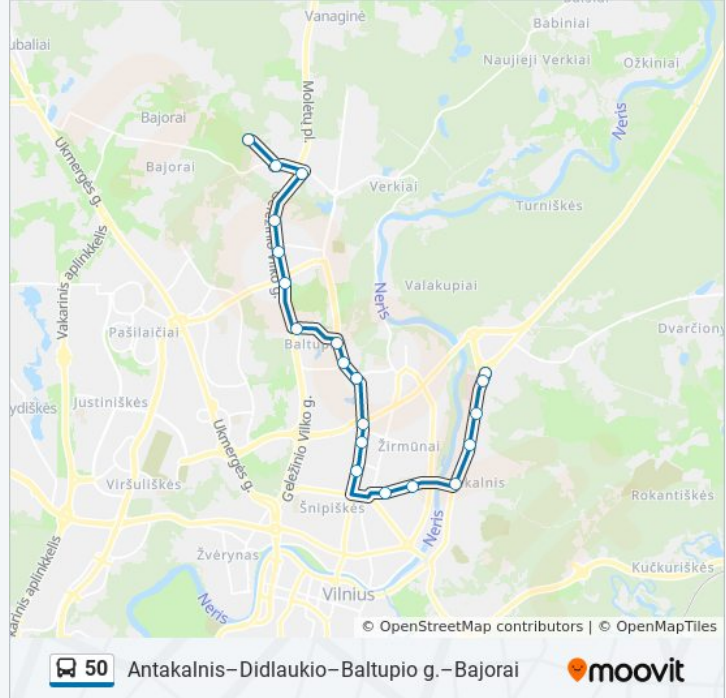

- Bajorų Sodai
- Chemijos Institutas
- Akademijos St.
- Mokyklos St.
- Maumedžių St.
- Ateities St.
- Didlaukio St.
- Baltupiai
- Naujakiemio St.
- Jono Kazlausko St.
- Pramogų Arena
- Tauragnų St.
- Giedraičių St.
- Apkasų St.
- Minties St.
- Šilo Tiltas
- Klinikų St.
- Tverečiaus St.

50 autobusas grafikas

Antakalnis maršruto grafikas:

pirmadienis	05:14 - 23:26
antradienis	05:14 - 23:26
trečiadienis	05:14 - 23:26
ketvirtadienis	05:14 - 23:26
penktadienis	05:14 - 23:26
šeštadienis	05:31 - 23:35
sekmadienis	06:49 - 23:35

50 autobusas informacija

Kryptis: Antakalnis

Stotelės: 20

Kelionės trukmė: 35 min

Maršruto apžvalga:

Antakalnis

Antakalnio Žiedas

Kryptis: Autobusų Parkas (Verkių G.)

5 stotelė

[PERŽIURĖTI MARŠRUTO TVARKARAŠTĮ](#)

Antakalnio Žiedas

Lizdeikos St.

Oskaro Milašiaus St.

Valakampių Tiltas

Žirmūnų Seniūnija

50 autobusas grafikas