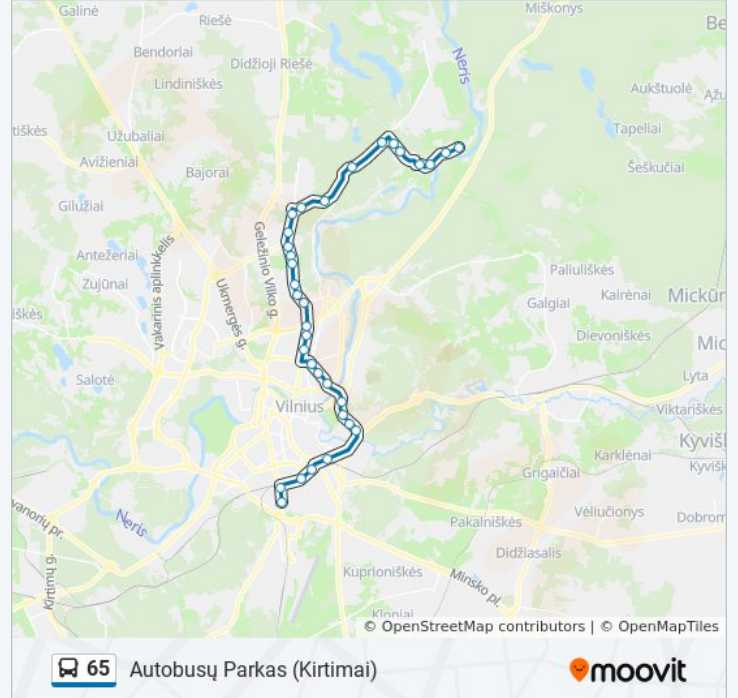

Naujininkai

Kryptis: Ožkiniai

38 stotelė

[PERŽIURĖTI MARŠRUTO TVARKARAŠTĮ](#)

Tiekimo St.

Kirtimai

Felikso Vaitkaus St.

Dariaus Ir Girėno St.