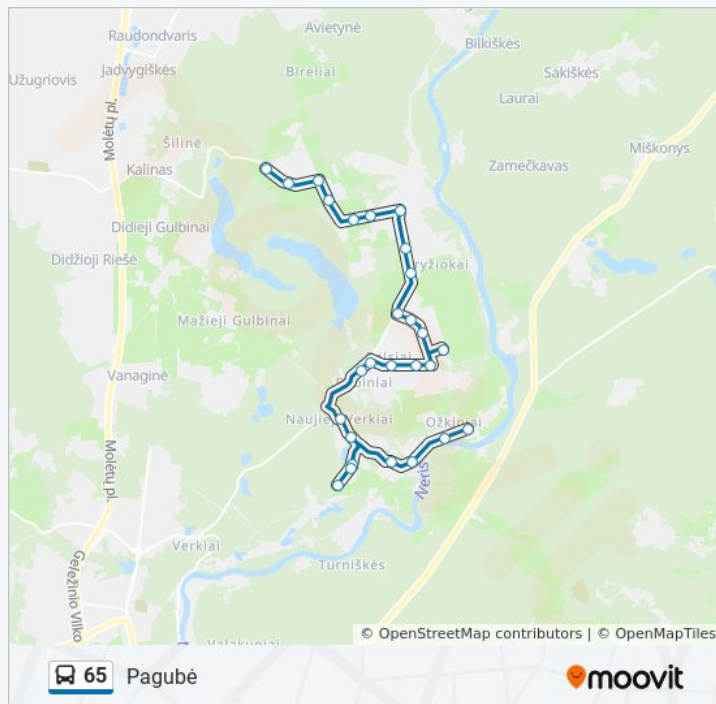

Žaliojo Visalaukio St.

Austėjos St.

Žalčių St.

Laimos St.

Balsių Mokykla

Žynių St.

Ragės St.

Balsiai

Kryžiai

Krakiškės

Naujaneriai

Krakiškių Sodai

Paežerys

Diemedis

Pagubės Sodai

Gulbinų St.

Pagubė

65 autobusas tvarkaraščiai ir maršrutų žemėlapiai prieinami autonominiu režimu PDF formatu moovitapp.com svetainėje. Pasinaudokite [Moovit App](#), kad pamatytumėte atvykimo laikus gyvai, traukinių ar metro tvarkaraščius, ir detalius kryptių nurodymus visam viešajam transportui Vilnius mieste.

[Apie Moovit](#) • [MaaS sprendimai](#) • [Palaikomos šalys](#) • [Mooviter bendruomenė](#)

© 2024 Moovit - Visos teisės saugomos

Peržiūrėti atvykimo laikus gyvai