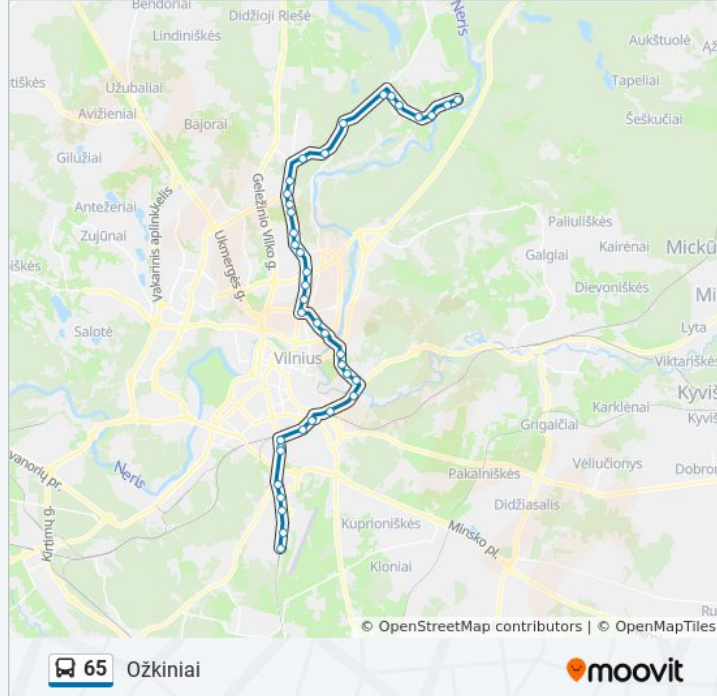

Ožkiniai

Ožkinių Žiedas

Kryptis: Ožkiniai

27 stotelė

[PERŽIURĖTI MARŠRUTO TVARKARAŠTĮ](#)

Pagubė

Gulbinų St.

Pagubės Sodai