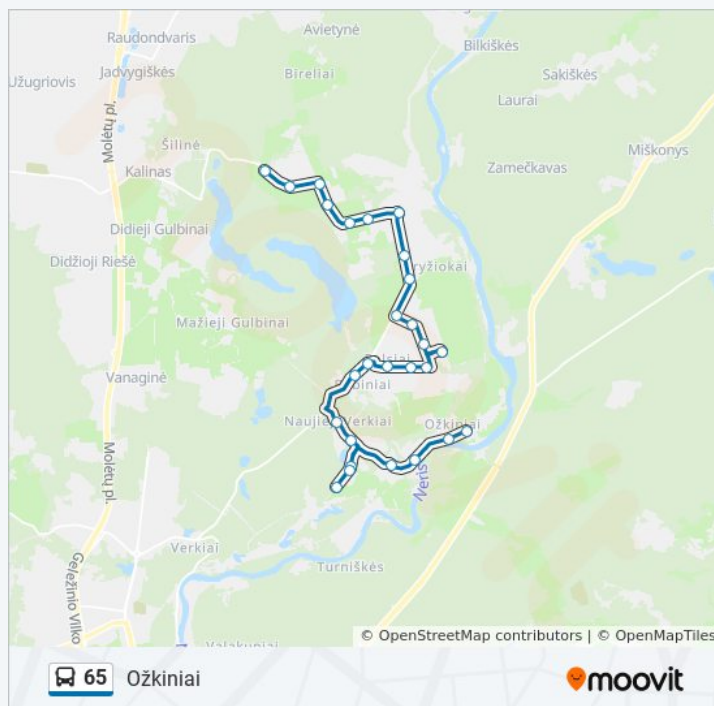

Naujoji St.

Staviškės

Ožkiniai

Ožkinių Žiedas

Kryptis: Ožkiniai

Stotelės: 27

Kelionės trukmė: 33 min

Maršruto apžvalga:

Kryptis: Pagubė

27 stotelė

[PERŽIURĖTI MARŠRUTO TVARKARAŠTĮ](#)

Ožkinių Žiedas

Ožkiniai

Staviškės

Naujoji St.

Vaikų Darželis