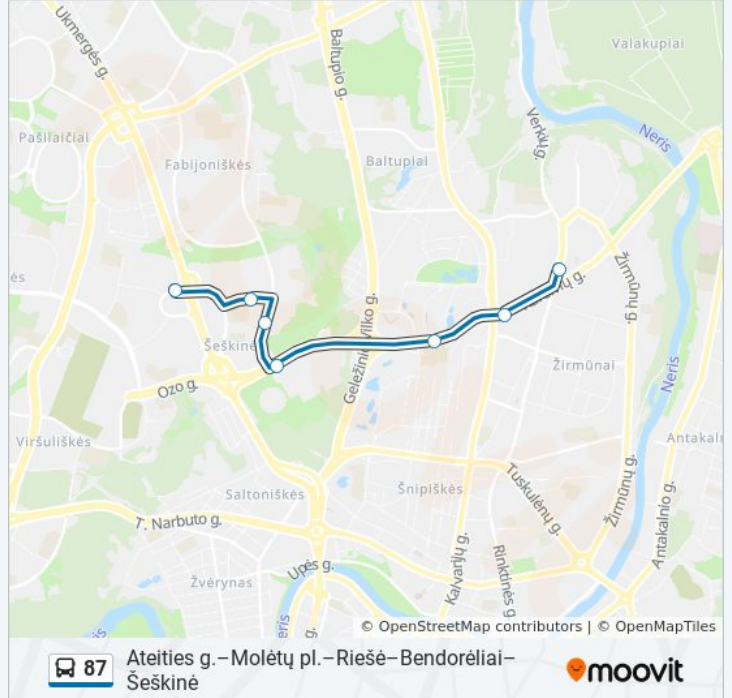

### 87 autobusas grafikas

Autobusų Parkas (Verkių G.) maršruto grafikas:

pirmadienis	01:03
antradienis	23:14 - 23:34
trečiadienis	23:14 - 23:34
ketvirtadienis	23:14 - 23:34
penktadienis	23:14 - 23:34
šeštadienis	Neveikia
sekmadienis	00:03

### 87 autobusas informacija

**Kryptis:** Autobusų Parkas (Verkių G.)

**Stotelės:** 7

**Kelionės trukmė:** 11 min

**Maršruto apžvalga:**

### Kryptis: Fabijoniškės

10 stotelė

[PERŽIŪRĖTI MARŠRUTO TVARKARAŠTĮ](#)

Musninkų St.

Ukmergės St.

Šeškinės Poliklinika

Igno Šeinaus St.

Stasio Lozoraičio St.