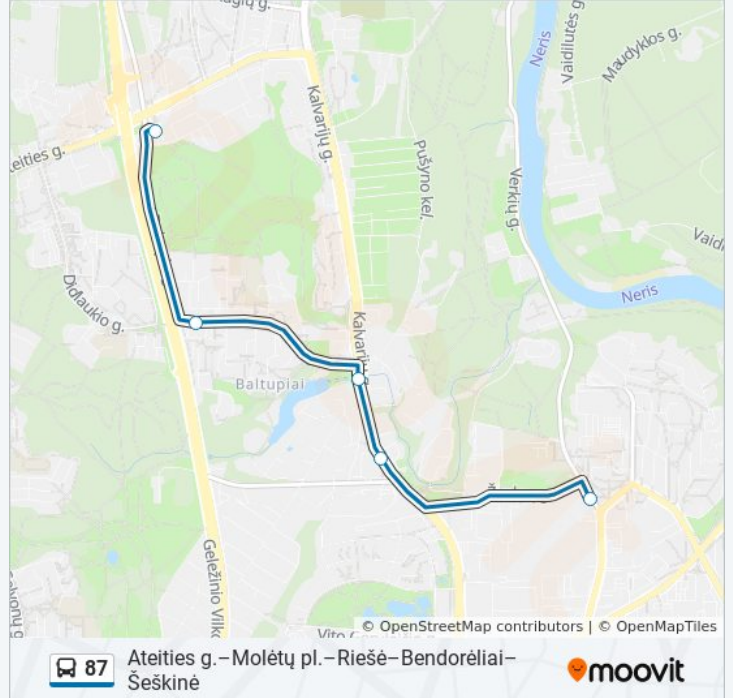

### Kryptis: Autobusų Parkas (Verkių G.)

5 stotelė

[PERŽIŪRĖTI MARŠRUTO TVARKARAŠTĮ](#)

Ateities St.

Didlaukio St.

Baltupiai

Naujakiemio St.

Autobusų Parkas

### 87 autobusas grafikas

Autobusų Parkas (Verkių G.) maršruto grafikas:

pirmadienis	01:03
antradienis	22:58 - 23:56
trečiadienis	22:58 - 23:56
ketvirtadienis	22:58 - 23:56
penktadienis	22:58 - 23:56
šeštadienis	Neveikia
sekmadienis	00:03

### 87 autobusas informacija

**Kryptis:** Autobusų Parkas (Verkių G.)

**Stotelės:** 5

**Kelionės trukmė:** 7 min

**Maršruto apžvalga:**