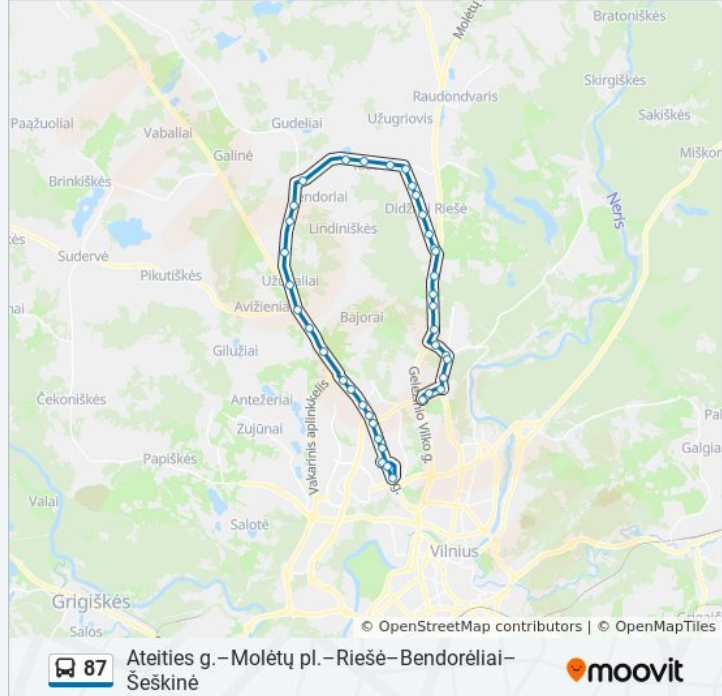

Didžioji Riešė

Kooperatyvo St.

Kaštonų St.

Lauko St.

Samanų St.

Kiparišų St.

Vanaginės Žiedas

Vanaginė

Prašiškės

Skersinės St.

Geležinio Vilko St.

Akademijos St.

Molėtų Plentas

Žaliųjų Ežerų St.

Jeruzalė

Kalvarijos

Rugių St.

Ateities St.

Kryptis: Ateities St.

5 stotelė

[PERŽIŪRĖTI MARŠRUTO TVARKARAŠTĮ](#)

Jono Kazlausko St.

Naujakiemio St.

Baltupiai

Didlaukio St.

Ateities St.

87 autobusas grafikas

Ateities St. maršruto grafikas:

pirmadienis	05:45 - 06:45
antradienis	04:59 - 05:29
trečiadienis	04:59 - 05:29
ketvirtadienis	04:59 - 05:29
penktadienis	04:59 - 05:29
šeštadienis	05:45 - 06:45
sekmadienis	05:45 - 06:45

87 autobusas informacija

Kryptis: Ateities St.

Stotelės: 5

Kelionės trukmė: 6 min

Maršruto apžvalga: