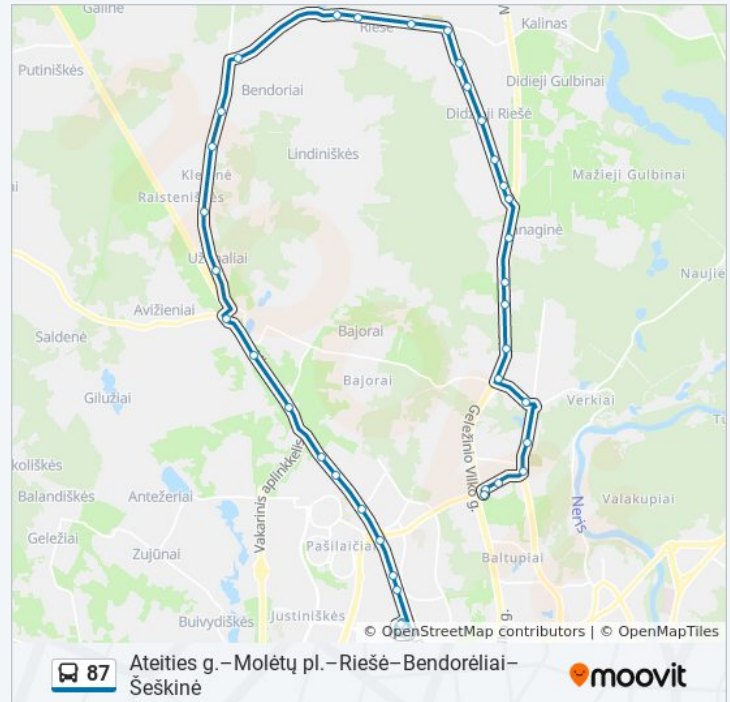

### 87 autobusas informacija

**Kryptis:** Šeškinė

**Stotelės:** 39

**Kelionės trukmė:** 58 min

**Maršruto apžvalga:**

Dūkštų St.

Musninkų St.

Musninkų St.