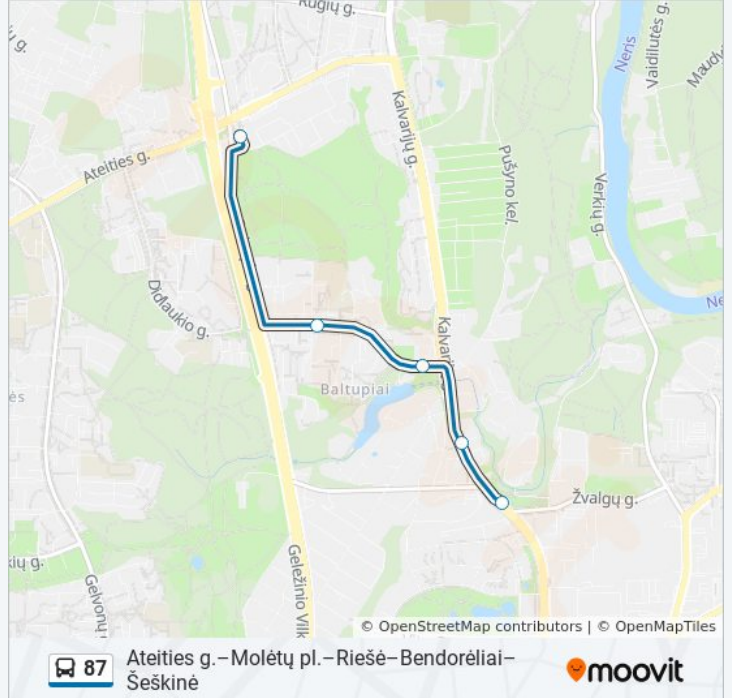

### Kryptis: Ateities St.

5 stotelė

[PERŽIŪRĖTI MARŠRUTO TVARKARAŠTĮ](#)

Jono Kazlausko St.

Naujakiemio St.

Baltupiai

Didlaukio St.

Ateities St.

### 87 autobusas grafikas

Ateities St. maršruto grafikas:

pirmadienis	05:45 - 06:45
antradienis	04:59 - 05:29
trečiadienis	04:59 - 05:29
ketvirtadienis	04:59 - 05:29
penktadienis	04:59 - 05:29
šeštadienis	05:45 - 06:45
sekmadienis	05:45 - 06:45

### Kryptis: Autobusų Parkas (Verkių G.)

5 stotelė

[PERŽIŪRĖTI MARŠRUTO TVARKARAŠTĮ](#)

Ateities St.

Didlaukio St.

Baltupiai

Naujakiemio St.

Autobusų Parkas