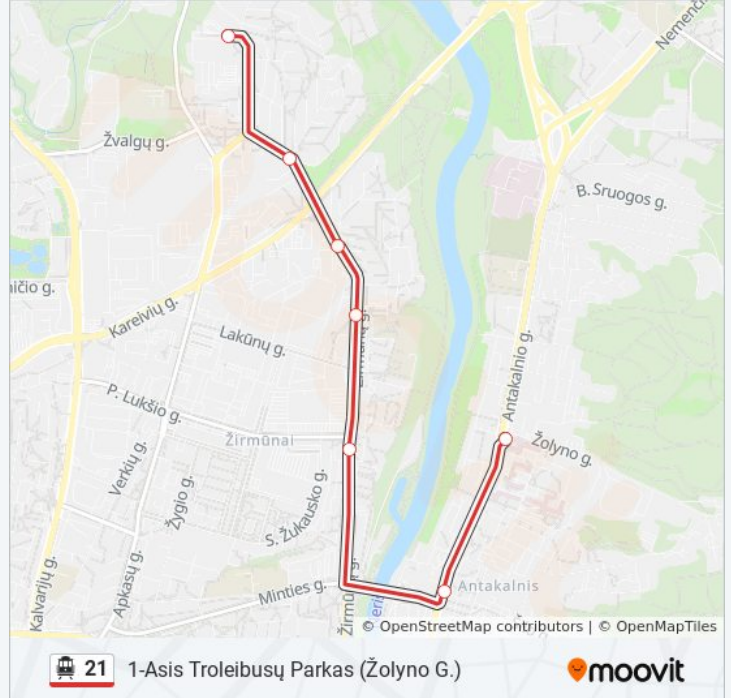

Naudokite Moovit App, kad rastumėte artimiausią 21 troleibusas stotelę netoliese ir kada atvyksta kitas 21 troleibusas.

Kryptis: 1-Asis Troleibusų Parkas (Žolyno G.)

7 stotelė

[PERŽIŪRĖTI MARŠRUTO TVARKARAŠTĮ](#)

Šaltinėlio St.

Žirmūnų Seniūnija

Kareivių St.

Žirmūnai

Šiaurės Miestelis

Šilo Tiltas

Klinikų St.

21 troleibusas grafikas

1-Asis Troleibusų Parkas (Žolyno G.) maršruto grafikas:

pirmadienis	Neveikia
antradienis	18:58 - 20:06
trečiadienis	18:58 - 20:06
ketvirtadienis	18:58 - 20:06
penktadienis	18:58 - 20:06
šeštadienis	Neveikia
sekmadienis	Neveikia

21 troleibusas informacija

Kryptis: 1-Asis Troleibusų Parkas (Žolyno G.)

Stotelės: 7

Kelionės trukmė: 14 min

Maršruto apžvalga:

Kryptis: Antakalnis

10 stotelė

[PERŽIURĖTI MARŠRUTO TVARKARAŠTĮ](#)