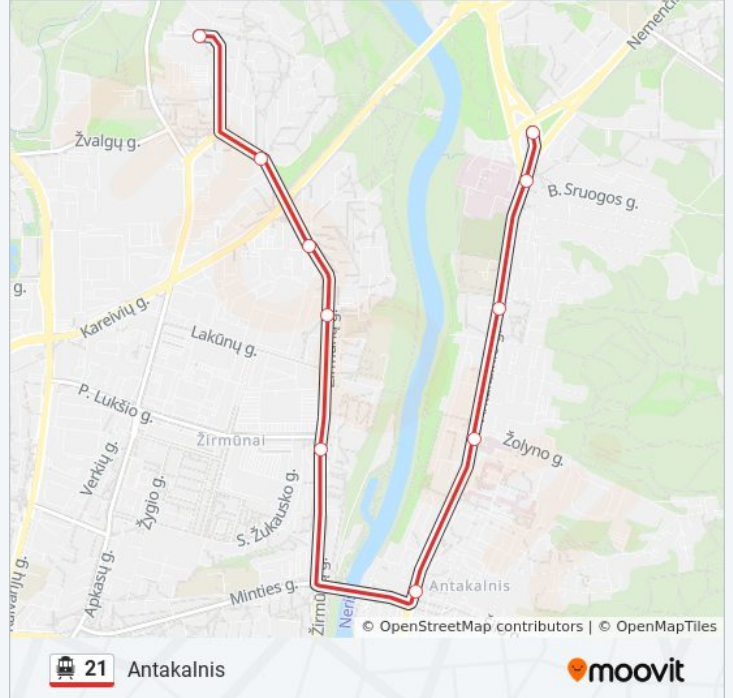

Šaltinėlio St.

Žirmūnų Seniūnija

Kareivių St.

Žirmūnai

Šiaurės Miestelis

Šilo Tiltas

Klinikų St.

Tverečiaus St.

Antakalnis

Antakalnio Žiedas

21 troleibusas grafikas

Antakalnis maršruto grafikas:

pirmadienis	Neveikia
antradienis	05:39 - 18:35
trečiadienis	05:39 - 18:35
ketvirtadienis	05:39 - 18:35
penktadienis	05:39 - 18:35
šeštadienis	Neveikia
sekmadienis	Neveikia

21 troleibusas informacija

Kryptis: Antakalnis

Stotelės: 10

Kelionės trukmė: 20 min

Maršruto apžvalga:

Kryptis: Žirmūnai

11 stotelė

[PERŽIURĖTI MARŠRUTO TVARKARAŠTĮ](#)

Antakalnio Žiedas

Antakalnis

Tverečiaus St.

Klinikių St.

Šilo Tiltas

Šiaurės Miestelis

Žirmūnai

Kareivių St.