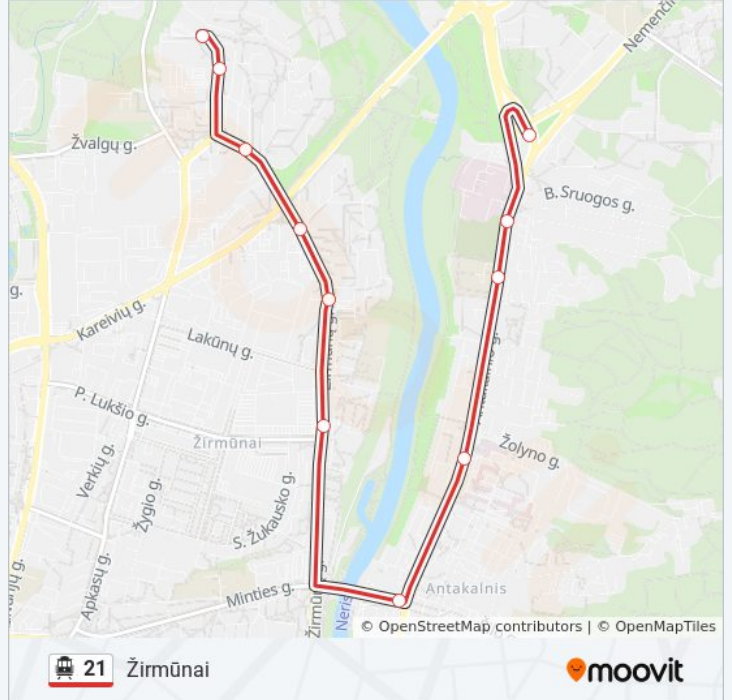

Antakalnio Žiedas

Antakalnis

Tverečiaus St.

Klinikių St.

Šilo Tiltas

Šiaurės Miestelis

Žirmūnai

Kareivių St.

Žirmūnų Seniūnija

Šaltinėlio St.

Žirmūnų Žiedas

21 troleibusas grafikas

Žirmūnai maršruto grafikas:

pirmadienis	Neveikia
antradienis	05:24 - 19:42
trečiadienis	05:24 - 19:42
ketvirtadienis	05:24 - 19:42
penktadienis	05:24 - 19:42
šeštadienis	Neveikia
sekmadienis	Neveikia

21 troleibusas informacija

Kryptis: Žirmūnai

Stotelės: 11

Kelionės trukmė: 21 min

Maršruto apžvalga:

21 troleibusas tvarkaraščiai ir maršrutų žemėlapiai prieinami autonominiu režimu PDF formatu moovitapp.com svetainėje. Pasinaudokite [Moovit App](#), kad pamatytumėte atvykimo laikus gyvai, traukinių ar metro tvarkaraščius, ir detalius kryptių nurodymus visam viešajam transportui Vilnius mieste.