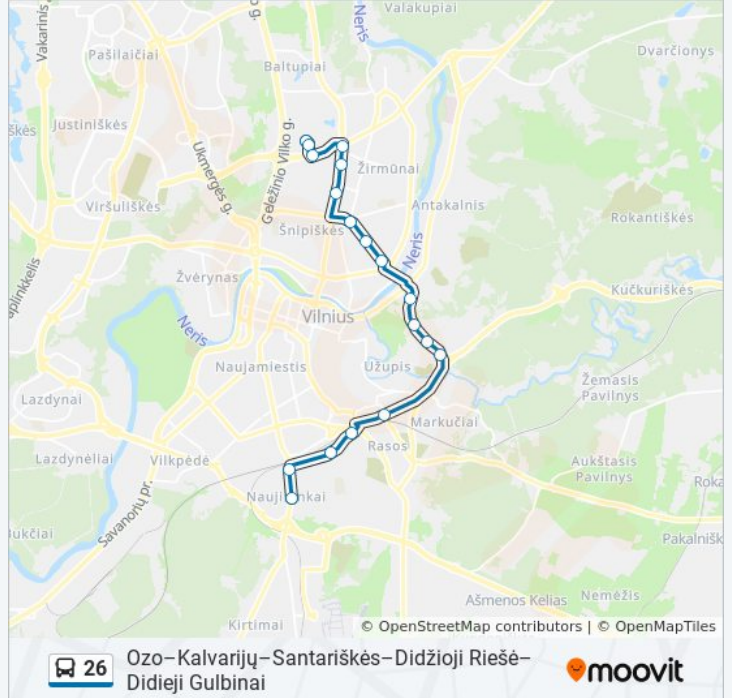

26 autobusas informacija

Kryptis: Autobusų Parkas (Kirtimai)

Stotelės: 18

Kelionės trukmė: 26 min

Maršruto apžvalga:

Kryptis: Didieji Gulbinai

27 stotelė

[PERŽIURĖTI MARŠRUTO TVARKARAŠTĮ](#)