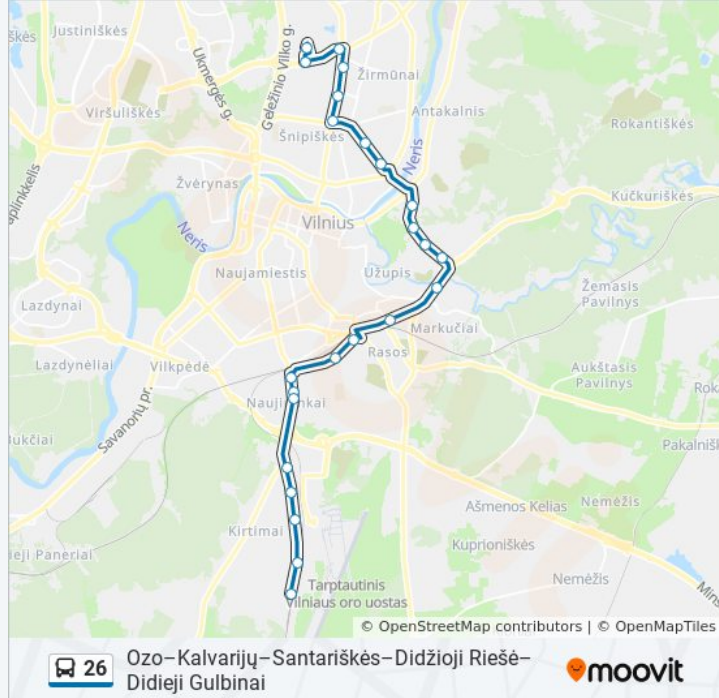

26 autobusas informacija

Kryptis: Ozo G.

Stotelės: 23

Kelionės trukmė: 35 min

Maršruto apžvalga:

Giedraičių St.

Tauragnų St.

Pramogų Arena

Licėjus

Ozo Žiedas

Kryptis: Ozo G.

26 stotelė

[PERŽIURĖTI MARŠRUTO TVARKARAŠTĮ](#)

Didieji Gulbinai

Kalinas

Alyvų St.