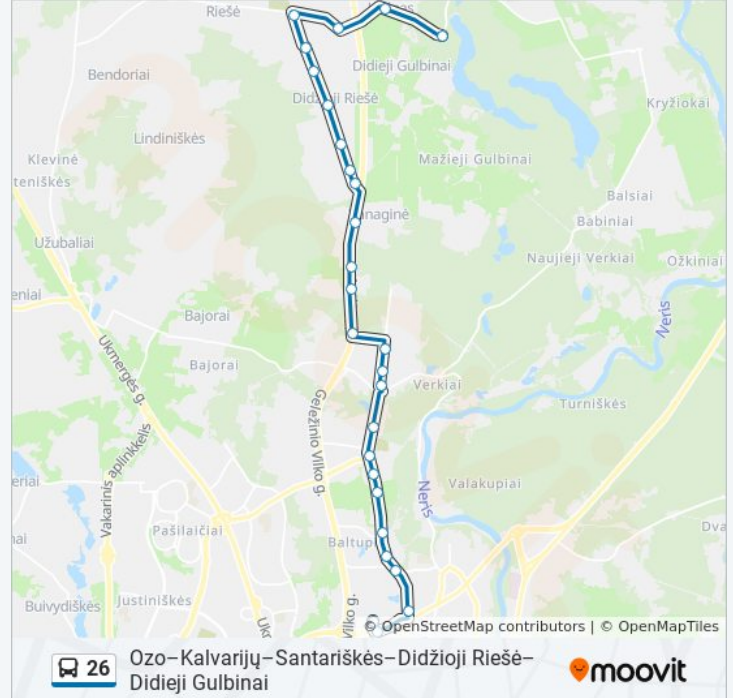

Kaštonų St.

Kooperatyvo St.

Didžioji Riešė

Alyvų St.

Kalinas

Didieji Gulbinai

Kryptis: Ozo G.

23 stotelė