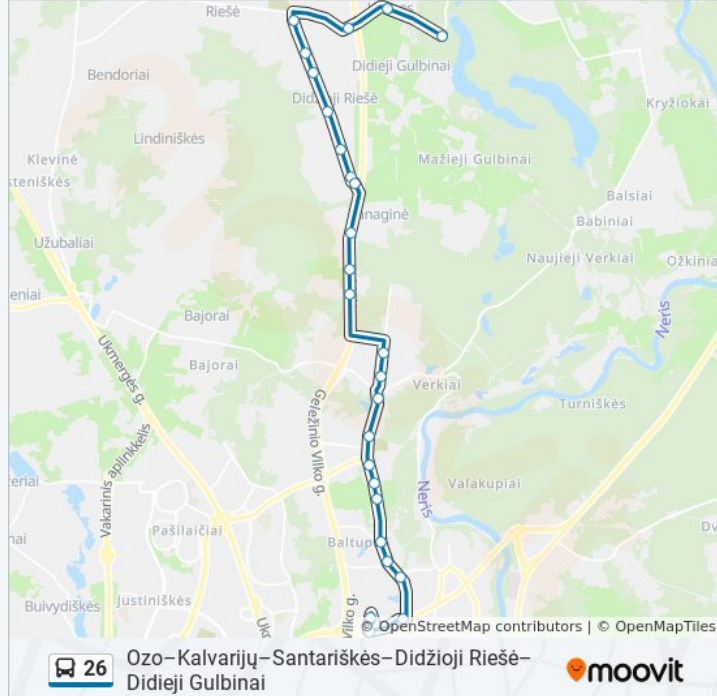

Seminarija

Pušynas

Baltupiai

Naujakiemio St.

Jono Kazlausko St.

Pramogų Arena

Licėjus

Ozo Žiedas

26 autobusas tvarkaraščiai ir maršrutų žemėlapiai prieinami autonominiu režimu PDF formatu moovitapp.com svetainėje. Pasinaudokite [Moovit App](#), kad pamatytumėte atvykimo laikus gyvai, traukinių ar metro tvarkaraščius, ir detalius krypčių nurodymus visam viešajam transportui Vilnius mieste.

[Apie Moovit](#) • [MaaS sprendimai](#) • [Palaikomos šalys](#) • [Mooviter bendruomenė](#)

© 2024 Moovit - Visos teisės saugomos

Peržiūrėti atvykimo laikus gyvai