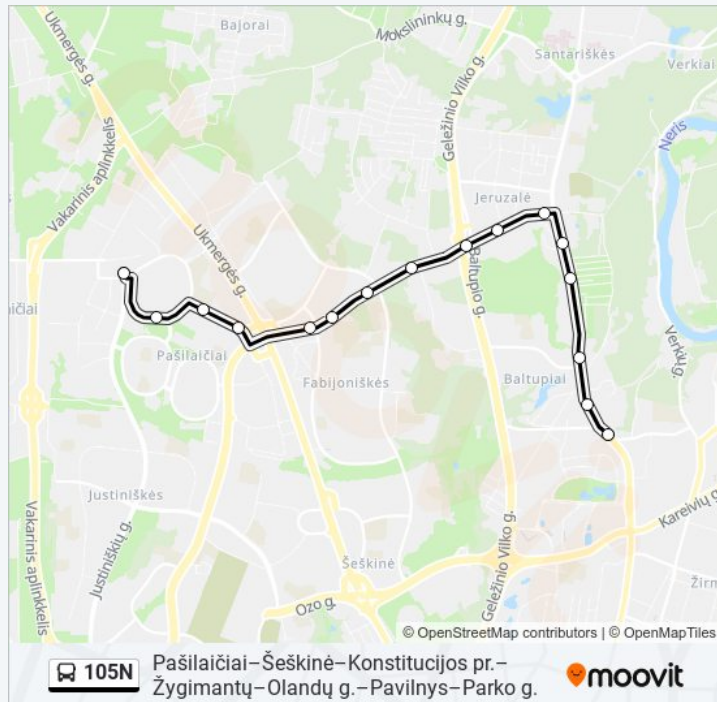

Gabijos St.

Skalvių St.

105N autobusas informacija

Kryptis: Pašilaičiai

Stotelės: 16

Kelionės trukmė: 15 min

Maršruto apžvalga:

Kryptis: Pašilaičiai