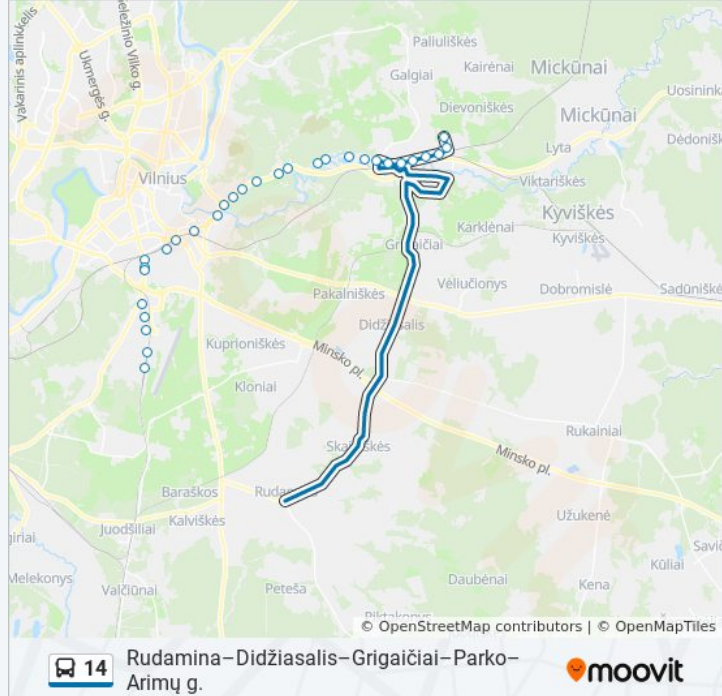

14 autobusas informacija

Kryptis: Arimų G.

Stotelės: 29

Kelionės trukmė: 48 min

Maršruto apžvalga:

Alberto Kojelavičiaus St.

Jankos Kupalos St.

Ievų St.

Gandrų St.

Rugiagėlių St.

Bičių St.

Užkiemio St.

Arimų St.

Kryptis: Autobusų Parkas (Kirtimai)

13 stotelė

[PERŽIURĖTI MARŠRUTO TVARKARAŠTĮ](#)