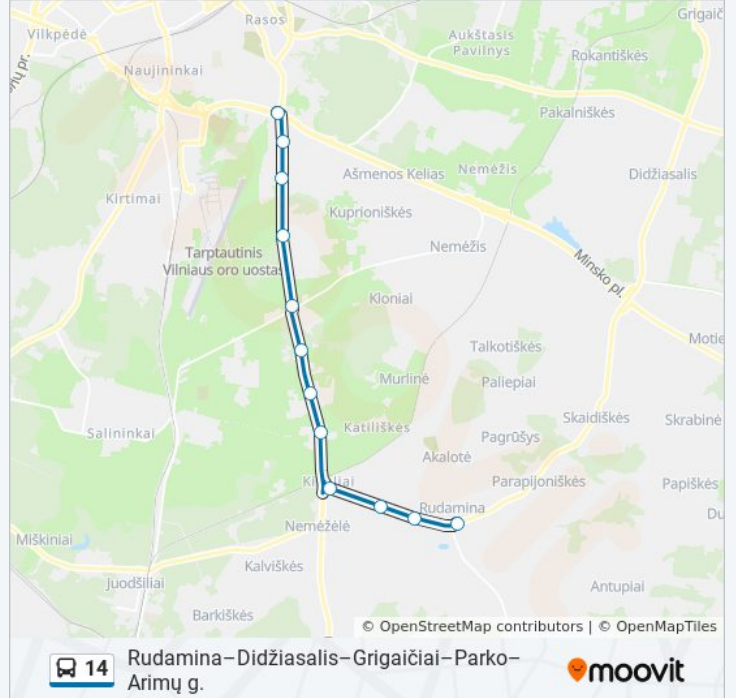

Kryptis: Autobusų Parkas (Kirtimai)

23 stotelė

[PERŽIŪRĖTI MARŠRUTO TVARKARAŠTĮ](#)

Arimų St.

Užkiemio St.

Bičių St.

Rugiagėlių St.

Gandrų St.

Ievų St.

Jankos Kupalos St.

Alberto Kojelavičiaus St.

Širšių St.

Užtvankos St.

Kučkuriškės

Girininkija

Viadukas

Mildos St.

Šaudykla

Rudens St.

Belmontas

Drujos St.

14 autobusas grafikas

Autobusų Parkas (Kirtimai) maršruto grafikas:

pirmadienis	Neveikia
antradienis	19:28 - 23:46
trečiadienis	19:28 - 23:46
ketvirtadienis	19:28 - 23:46
penktadienis	19:28 - 23:46
šeštadienis	Neveikia
sekmadienis	Neveikia

14 autobusas informacija

Kryptis: Autobusų Parkas (Kirtimai)

Stotelės: 23

Kelionės trukmė: 29 min

Maršruto apžvalga: