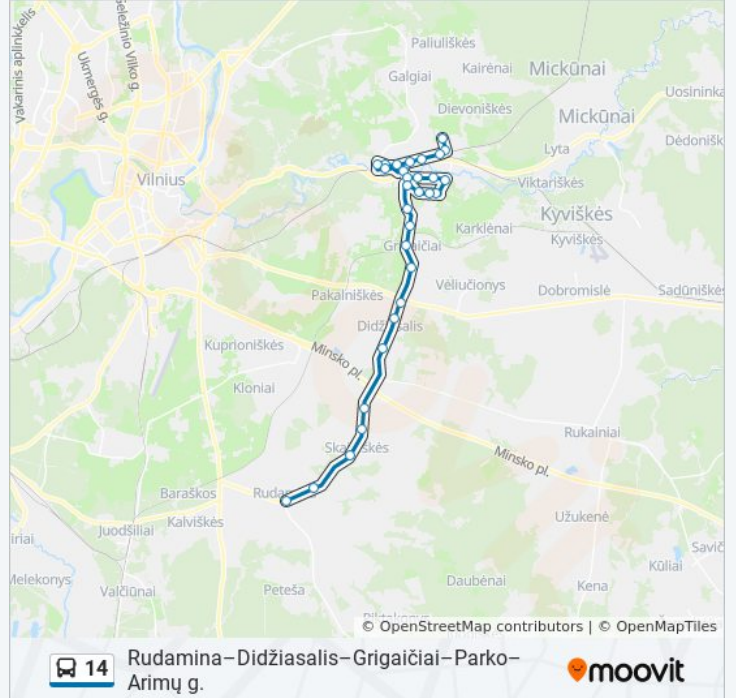

Rudamina

14 autobusas tvarkaraščiai ir maršrutų žemėlapiai prieinami autonominiu režimu PDF formatu moovitapp.com svetainėje. Pasinaudokite [Moovit App](#), kad pamatytumėte atvykimo laikus gyvai, traukinių ar metro tvarkaraščius, ir detalius krypčių nurodymus visam viešajam transportui Vilnius mieste.