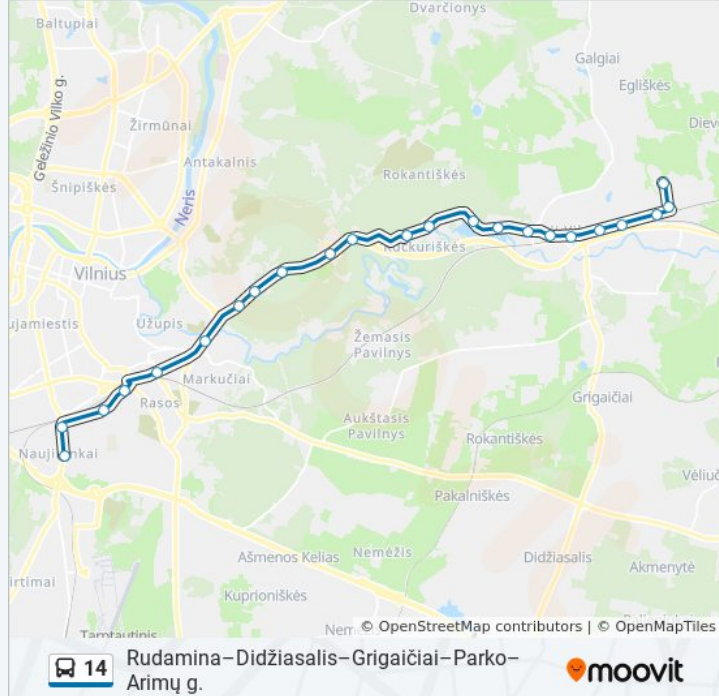

Gervėčių St.

Pelesos St.

Panevėžio St.

Prūsų St.

Naujininkai

Kryptis: Rudamina

15 stotelė

[PERŽIURĖTI MARŠRUTO TVARKARAŠTĮ](#)

Tiekimo St.

Kirtimai

Vikingų St.

Žirnių St.

Kinologijos Centras

Minsko Plentas

Sodai

Nemėžis

Daržininkai

Posūkis

Stankutiškės

Sodžiaus St.

Skaidiškės

Draugystės St.

Rudamina

14 autobusas grafikas

Rudamina maršruto grafikas:

pirmadienis	04:28 - 09:15
antradienis	04:19 - 04:45
trečiadienis	04:19 - 04:45
ketvirtadienis	04:19 - 04:45
penktadienis	04:19 - 04:45
šeštadienis	04:28 - 09:15
sekmadienis	09:15

14 autobusas informacija

Kryptis: Rudamina

Stotelės: 15

Kelionės trukmė: 29 min

Maršruto apžvalga: