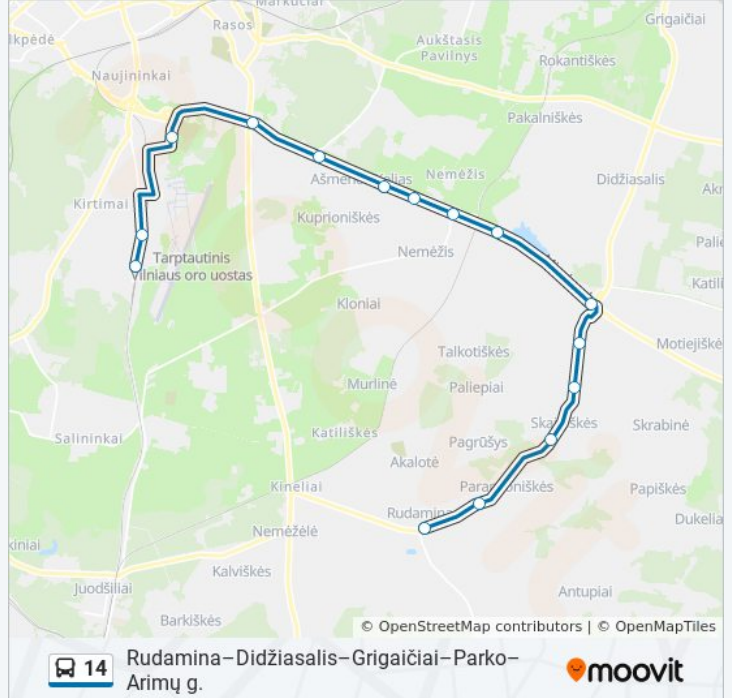

Kryptis: Rudamina

30 stotelė

[PERŽIŪRĖTI MARŠRUTO TVARKARAŠTĮ](#)

Arimų St.

Užkiemio St.

Bičių St.

Rugiagėlių St.

Gandrų St.

Ievų St.

Jankos Kupalos St.

Alberto Kojelavičiaus St.

Dūmų St.

Tremtinių St.

Gerovės St.

Žvirblių St.

Karklėnų St.

Rytų St.

Naujosios Vilnios Žiedas

Parko St.

Respublikinė Psichiatrijos Ligoninė

Genių St.

14 autobusas grafikas

Rudamina maršruto grafikas:

pirmadienis	05:55 - 22:32
antradienis	05:21 - 22:35
trečiadienis	05:21 - 22:35
ketvirtadienis	05:21 - 22:35
penktadienis	05:21 - 22:35
šeštadienis	05:55 - 22:32
sekmadienis	06:00 - 22:32

14 autobusas informacija

Kryptis: Rudamina

Stotelės: 30

Kelionės trukmė: 47 min

Maršruto apžvalga: