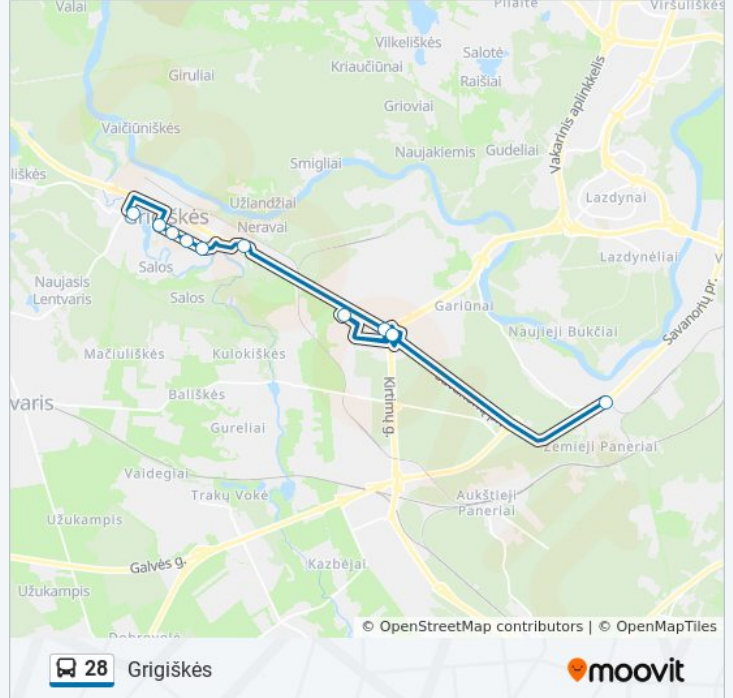

Grigiškių Poliklinika

Grigiškių Žiedas

28 autobusas grafikas

Grigiškės maršruto grafikas:

pirmadienis	00:02 - 23:02
antradienis	04:41 - 05:05
trečiadienis	04:41 - 05:05
ketvirtadienis	04:41 - 05:05
penktadienis	04:41 - 05:05
šeštadienis	04:59 - 23:02
sekmadienis	04:59

28 autobusas informacija

Kryptis: Grigiškės

Stotelės: 10

Kelionės trukmė: 22 min

Maršruto apžvalga:

Kryptis: Valai

12 stotelė

[PERŽIURĖTI MARŠRUTO TVARKARAŠTĮ](#)