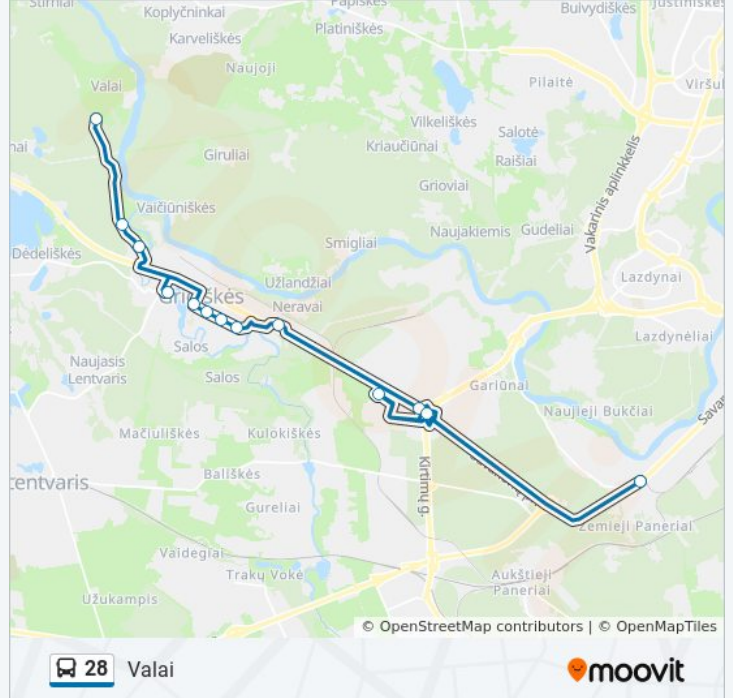

Kryptis: Žemieji Paneriai

12 stotelė

[PERŽIURĖTI MARŠRUTO TVARKARAŠTĮ](#)

Tiekimo St.

Kirtimai

Felikso Vaitkaus St.

Dariaus Ir Girėno St.

Eišiškių Pientas

Burbiškės

Vilkpėdės St.

Riovonys

Pakalniškių St.

Baldai

Žemieji Paneriai

Vaduvos St.

28 autobusas grafikas

Žemieji Paneriai maršruto grafikas:

pirmadienis	04:40 - 05:00
antradienis	04:20 - 04:50
trečiadienis	04:20 - 04:50
ketvirtadienis	04:20 - 04:50
penktadienis	04:20 - 04:50
šeštadienis	04:40 - 05:00
sekmadienis	04:40 - 05:00

28 autobusas informacija

Kryptis: Žemieji Paneriai

Stotelės: 12

Kelionės trukmė: 19 min

Maršruto apžvalga: