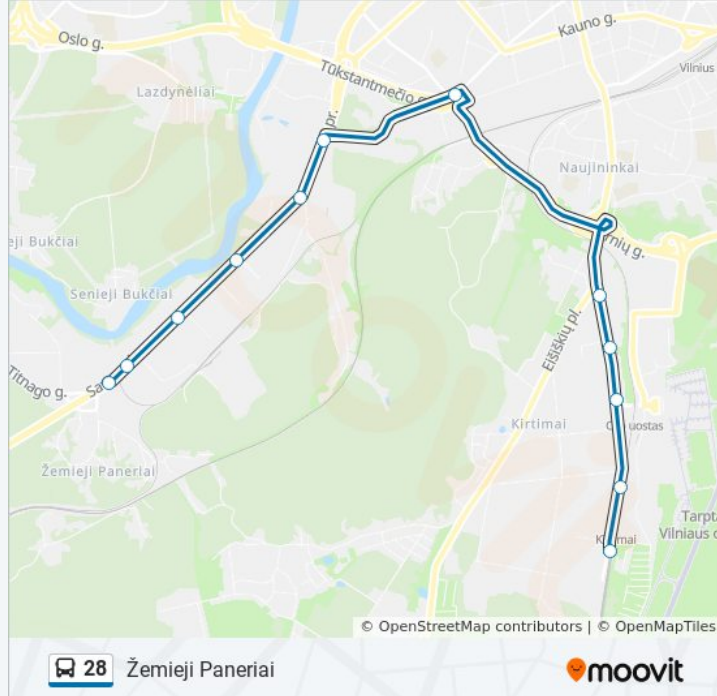

Kryptis: Žemieji Paneriai

11 stotelė

[PERŽIŪRĖTI MARŠRUTO TVARKARAŠTĮ](#)

Valai

Vokės Sodai

Kauno Vokės St.

Grigiškių Žiedas

Kovo 11-Osios St.

Grigiškių Poliklinika

Kunigiškių St.

Šviesos St.

Salos

Prekybos Bazė

Vaduvos St.

28 autobusas grafikas

Žemieji Paneriai maršruto grafikas:

pirmadienis	00:28 - 23:28
antradienis	05:08 - 23:43
trečiadienis	05:08 - 23:43
ketvirtadienis	05:08 - 23:43
penktadienis	05:08 - 23:43
šeštadienis	05:25 - 23:28
sekmadienis	05:25 - 22:55

28 autobusas informacija

Kryptis: Žemieji Paneriai

Stotelės: 11

Kelionės trukmė: 27 min

Maršruto apžvalga: