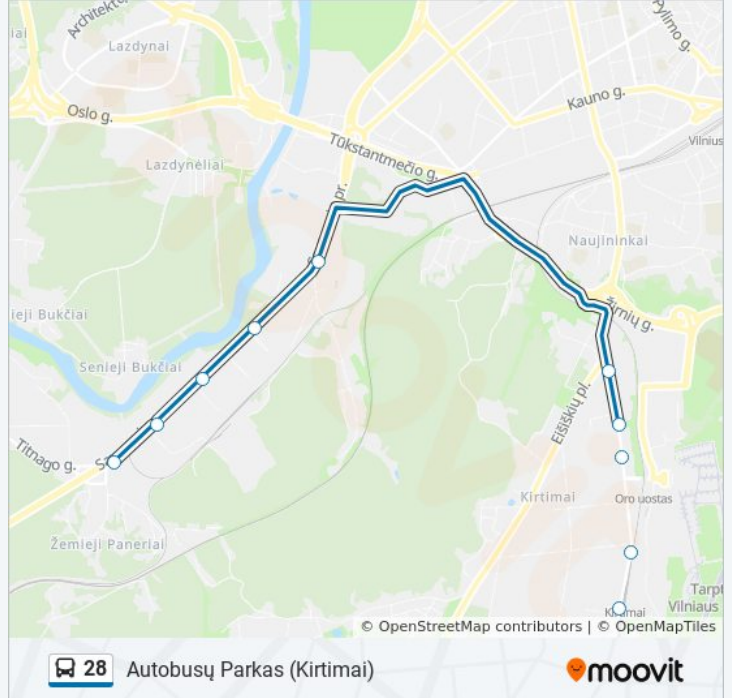

Kryptis: Grigiškės

10 stotelė

[PERŽIURĖTI MARŠRUTO TVARKARAŠTĮ](#)

Vaduvos St.

Kauno Plentas

Prekybos Bazė

Kauno Plentas

Neravų St.

Salos

Šviesos St.

Kunigiškių St.

Grigiškių Poliklinika

Grigiškių Žiedas

28 autobusas grafikas

Grigiškės maršruto grafikas:

pirmadienis	00:02 - 23:02
antradienis	04:41 - 05:05
trečiadienis	04:41 - 05:05
ketvirtadienis	04:41 - 05:05
penktadienis	04:41 - 05:05
šeštadienis	04:59 - 23:02
sekmadienis	04:59

28 autobusas informacija

Kryptis: Grigiškės

Stotelės: 10

Kelionės trukmė: 22 min

Maršruto apžvalga: