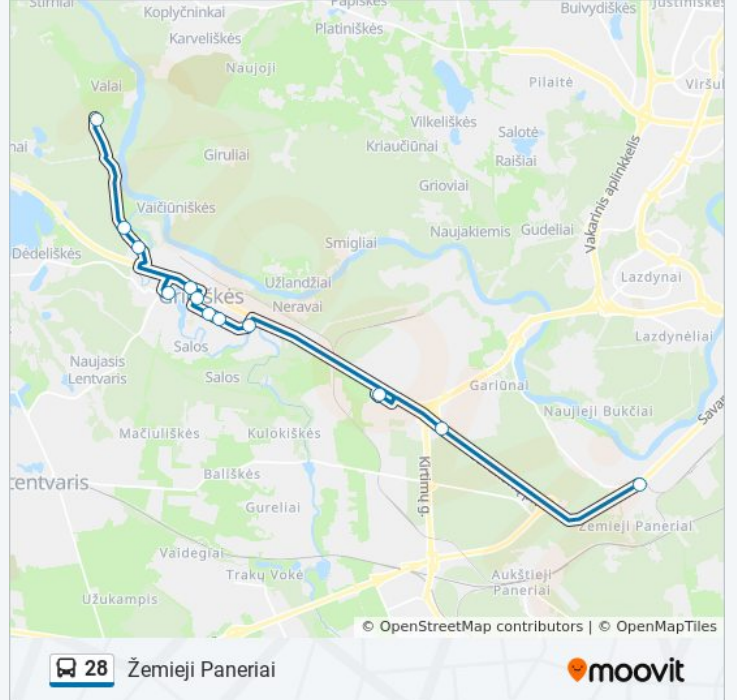

28 autobusas tvarkaraščiai ir maršrutų žemėlapiai prieinami autonominiu režimu PDF formatu moovitapp.com svetainėje. Pasinaudokite [Moovit App](#), kad pamatytumėte atvykimo laikus gyvai, traukinių ar metro tvarkaraščius, ir detalius kryptių nurodymus visam viešajam transportui Vilnius mieste.

[Apie Moovit](#) • [MaaS sprendimai](#) • [Palaikomos šalys](#) • [Mooviter bendruomenė](#)

© 2024 Moovit - Visos teisės saugomos

Peržiūrėti atvykimo laikus gyvai