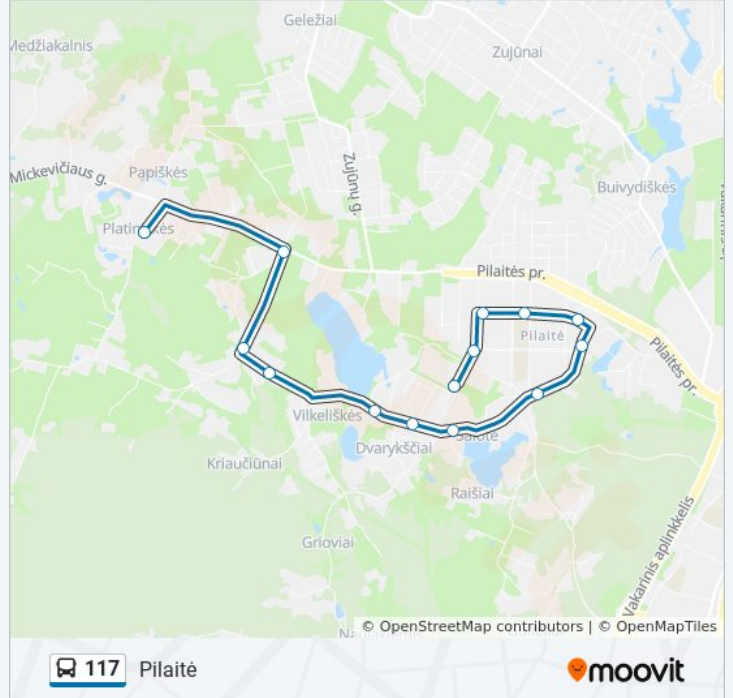

Kryptis: Platiniškės

15 stotelė

[PERŽIURĖTI MARŠRUTO TVARKARAŠTĮ](#)

Bitėnų St.
Gilužio St.
Karaliaučiaus St.
Tolminkiemio St.
Papilėnų St.
Imanuelio Kanto St.
Taurupės St.
Paplūdimio St.
Pakrantės St.
Trakėnų St.
Gelūžės St.
Obeliškių St.
Vienkiemių St.
Šventapilės St.
Platiniškės

117 autobusas grafikas

Platiniškės maršruto grafikas:

pirmadienis	05:30 - 22:39
antradienis	05:24 - 22:40
trečiadienis	05:24 - 22:40
ketvirtadienis	05:24 - 22:40
penktadienis	05:24 - 22:40
šeštadienis	05:30 - 22:39
sekmadienis	05:57 - 22:39

117 autobusas informacija

Kryptis: Platiniškės

Stotelės: 15

Kelionės trukmė: 20 min

Maršruto apžvalga: