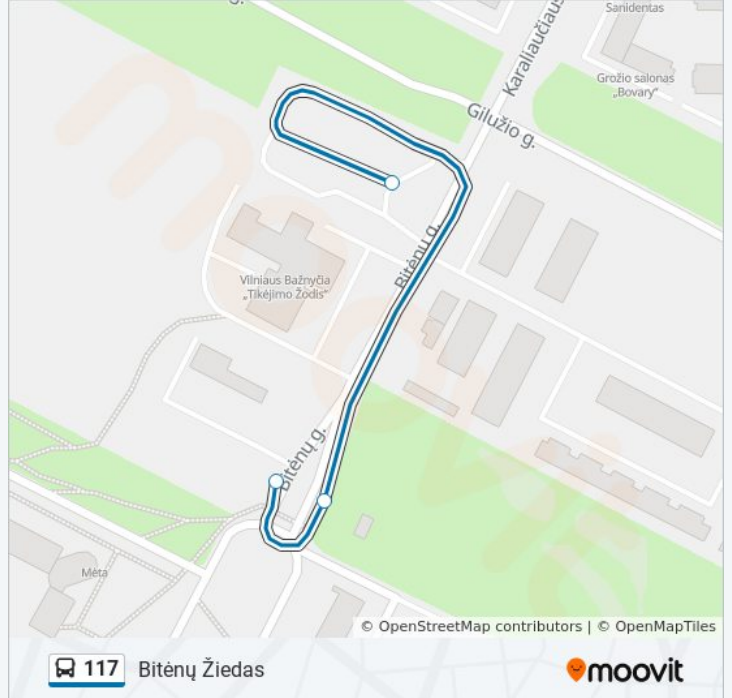

## Kryptis: Bitėnų Žiedas

3 stotelė

[PERŽIŪRĖTI MARŠRUTO TVARKARAŠTĮ](#)

Bitėnų St.

Bitėnų St.

Bitėnų Žiedas

## 117 autobusas grafikas

Bitėnų Žiedas maršruto grafikas:

pirmadienis	07:51 - 17:28
antradienis	Neveikia
trečiadienis	Neveikia
ketvirtadienis	Neveikia
penktadienis	Neveikia
šeštadienis	07:51 - 17:28
sekmadienis	Neveikia

## 117 autobusas informacija

**Kryptis:** Bitėnų Žiedas

**Stotelės:** 3

**Kelionės trukmė:** 1 min

**Maršruto apžvalga:**

## Kryptis: Pilaitė

20 stotelė

[PERŽIURĖTI MARŠRUTO TVARKARAŠTĮ](#)

Katilinė  
 Geologų St.  
 Metalo St.  
 Eišiškių Plentas  
 Miškiniai  
 Litexpo  
 Lazdynai  
 Paukščių Takas  
 Vaivorykštės St.  
 Televizijos Bokštas  
 Karoliniškės  
 Laisvės Prospektas  
 Sietyno St.  
 Piliakalnio St.  
 Pilaitė  
 Smalinės St.  
 Įsruties St.  
 Pajautos St.