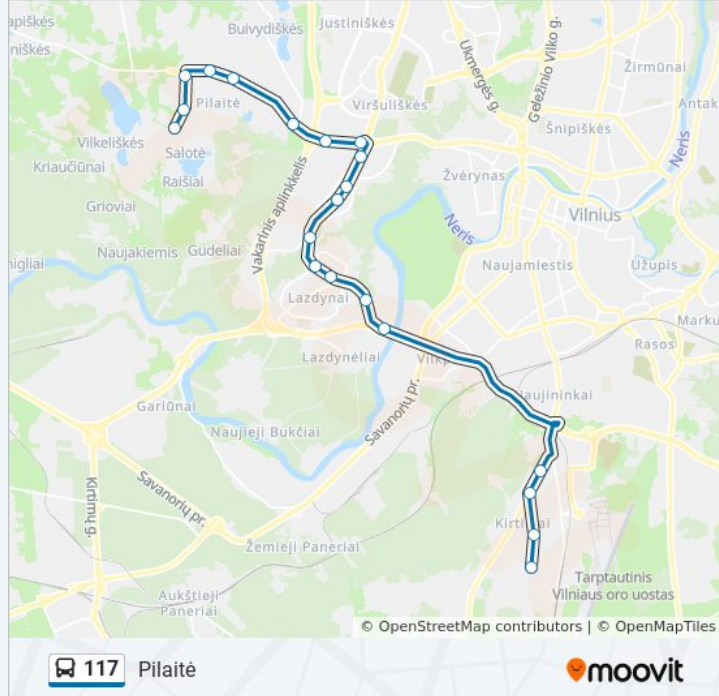

## 117 autobusas informacija

**Kryptis:** Pilaitė

**Stotelės:** 20

**Kelionės trukmė:** 27 min

**Maršruto apžvalga:**

Gilužio St.

Bitėnų St.

## Kryptis: Pilaitė

15 stotelė

[PERŽIURĖTI MARŠRUTO TVARKARAŠTĮ](#)

Platiniškės

Kriaučiūnai

Gavaičių St.

Obeliškių St.

Gelūžės St.