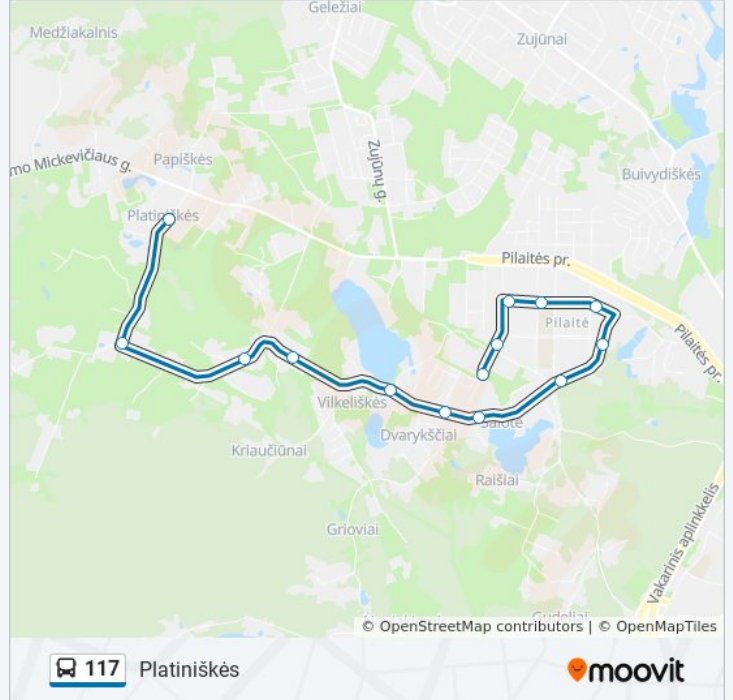

117 autobusas tvarkaraščiai ir maršrutų žemėlapiai prieinami autonominiu režimu PDF formatu moovitapp.com svetainėje. Pasinaudokite [Moovit App](#), kad pamatytumėte atvykimo laikus gyvai, traukinių ar metro tvarkaraščius, ir detalius krypčių nurodymus visam viešajam transportui Vilnius mieste.

[Apie Moovit](#) • [MaaS sprendimai](#) • [Palaikomos šalys](#) • [Mooviter bendruomenė](#)

© 2024 Moovit - Visos teisės saugomos

Peržiūrėti atvykimo laikus gyvai