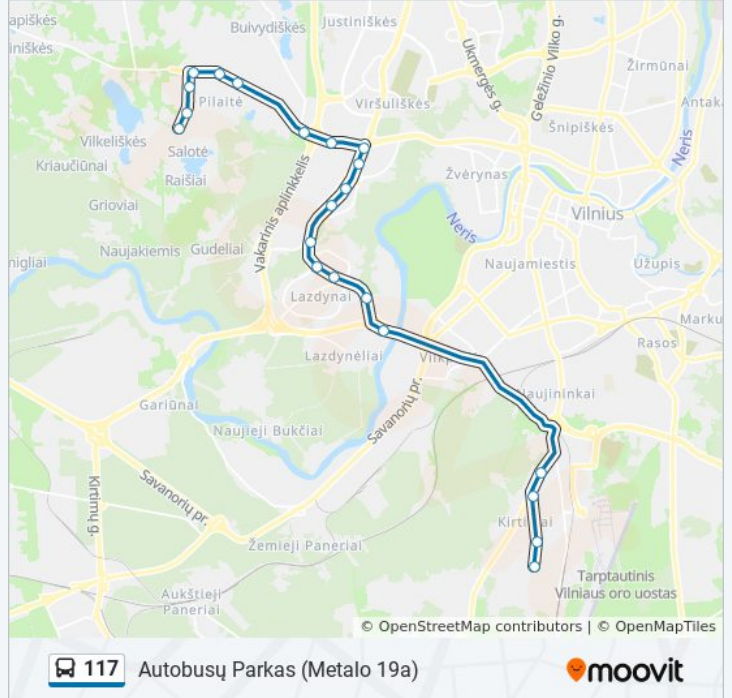

Sietyno St.

Laisvės Prospektas

Karoliniškės

Televizijos Bokštas

Vaivorykštės St.

Paukščių Takas

Lazdynai

Litexpo

**117 autobusas informacija****Kryptis:** Autobusų Parkas (Metalo 19a)**Stotelės:** 21**Kelionės trukmė:** 29 min**Maršruto apžvalga:**

## Kryptis: Bitėnų Žiedas

3 stotelė

[PERŽIŪRĖTI MARŠRUTO TVARKARAŠTĮ](#)

Bitėnų St.

Bitėnų St.

Bitėnų Žiedas