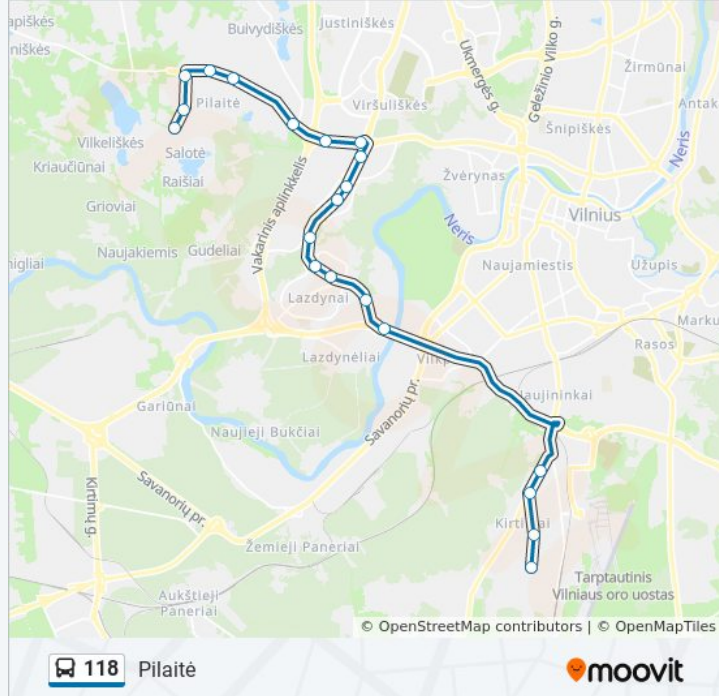

## 118 autobusas informacija

**Kryptis:** Pilaitė

**Stotelės:** 20

**Kelionės trukmė:** 28 min

**Maršruto apžvalga:**

Gilužio St.

Bitėnų St.

## Kryptis: Pilaitė

16 stotelė

[PERŽIURĖTI MARŠRUTO TVARKARAŠTĮ](#)

Skalvių St.

Pavilnionių St.

Gileikių St.

Naujosios Gineitiškės

Senosios Gineitiškės