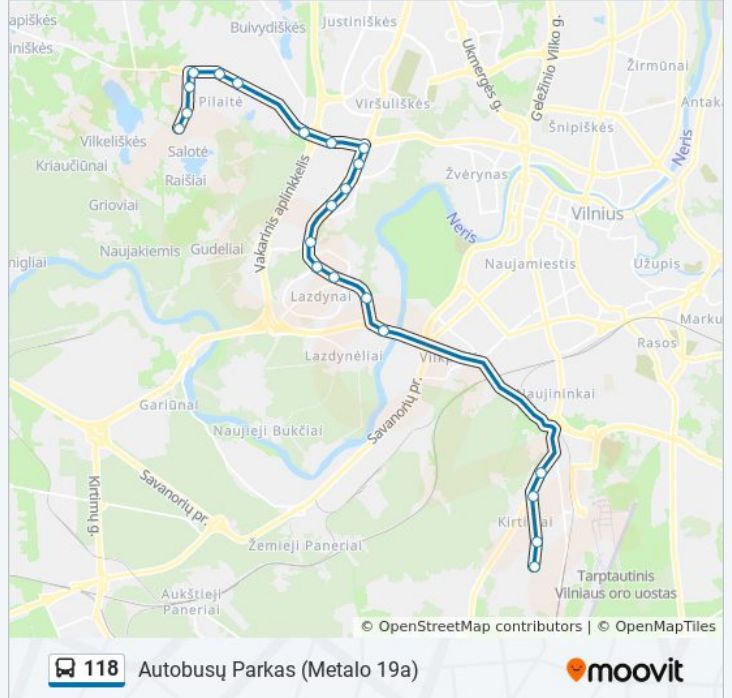

Naudokite Moovit App, kad rastumėte arčiausią 118 autobusas stotelę netoliese ir kada atvyksta kitas 118 autobusas.

**Kryptis: Autobusų Parkas (Metalo 19a)**

21 stotelė

[PERŽIŪRĖTI MARŠRUTO TVARKARAŠTĮ](#)

Bitėnų St.  
Gilužio St.  
Karaliaučiaus St.  
Pajautos St.  
Įsruties St.  
Smalinės St.  
Pilaitė  
Piliakalnio St.  
Sietyno St.  
Laisvės Prospektas  
Karoliniškės  
Televizijos Bokštas  
Vaivorykštės St.  
Paukščių Takas  
Lazdynai  
Litexpo  
Miškiniai  
Eišiškių Plentas  
Metalo St.  
Geologų St.  
Katilinė

## Kryptis: Pašilaičiai

15 stotelė

[PERŽIURĖTI MARŠRUTO TVARKARAŠTĮ](#)

Bitėnų St.

Gilužio St.

Karaliaučiaus St.

Tolminkiemio St.

Įsruties St.