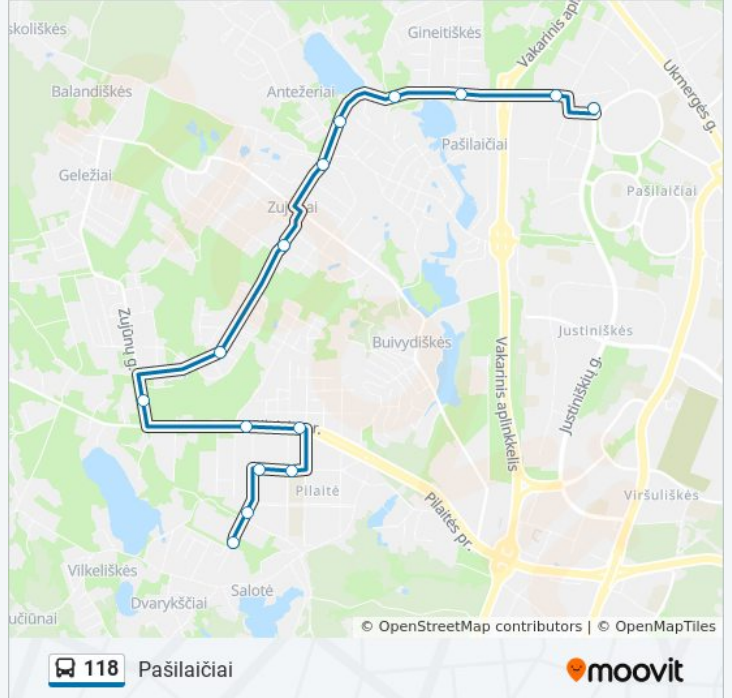

## 118 autobusas grafikas

Pašilaičiai maršruto grafikas:

pirmadienis	05:35 - 22:43
antradienis	05:35 - 22:51
trečiadienis	05:35 - 22:51
ketvirtadienis	05:35 - 22:51
penktadienis	05:35 - 22:51
šeštadienis	05:35 - 22:43
sekmadienis	06:02 - 22:43

## 118 autobusas informacija

**Kryptis:** Pašilaičiai

**Stotelės:** 15

**Kelionės trukmė:** 22 min

**Maršruto apžvalga:**

## Kryptis: Pilaitė

20 stotelė

[PERŽIURĖTI MARŠRUTO TVARKARAŠTĮ](#)

Katilinė  
 Geologų St.  
 Metalo St.  
 Eišiškių Pientas  
 Miškiniai  
 Litexpo  
 Lazdynai  
 Paukščių Takas  
 Vaivorykštės St.  
 Televizijos Bokštas  
 Karoliniškės  
 Laisvės Prospektas  
 Sietyno St.  
 Piliakalnio St.  
 Pilaitė  
 Smalinės St.  
 Įsruties St.  
 Pajautos St.