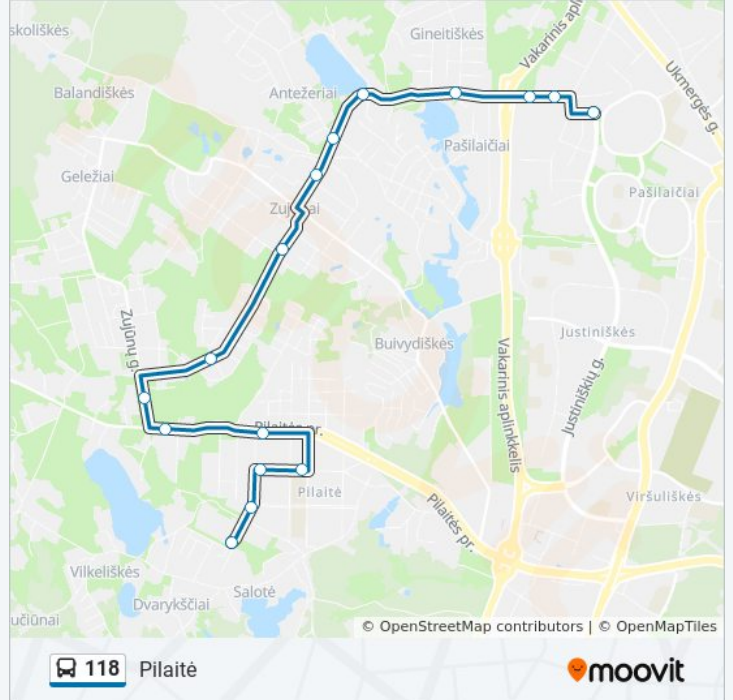

Karaliaučiaus St.

Gilužio St.

Bitėnų St.

## 118 autobusas grafikas

Pilaitė maršruto grafikas:

pirmadienis	00:08 - 23:08
antradienis	06:00 - 23:16
trečiadienis	06:00 - 23:16
ketvirtadienis	06:00 - 23:16
penktadienis	06:00 - 23:16
šeštadienis	06:00 - 23:08
sekmadienis	06:27 - 22:38

## 118 autobusas informacija

**Kryptis:** Pilaitė

**Stotelės:** 16

**Kelionės trukmė:** 23 min

**Maršruto apžvalga:**

118 autobusas tvarkaraščiai ir maršrutų žemėlapiai prieinami autonominiu režimu PDF formatu moovitapp.com svetainėje. Pasinaudokite [Moovit App](#), kad pamatytumėte atvykimo laikus gyvai, traukinių ar metro tvarkaraščius, ir detalius krypčių nurodymus visam viešajam transportui Vilnius mieste.