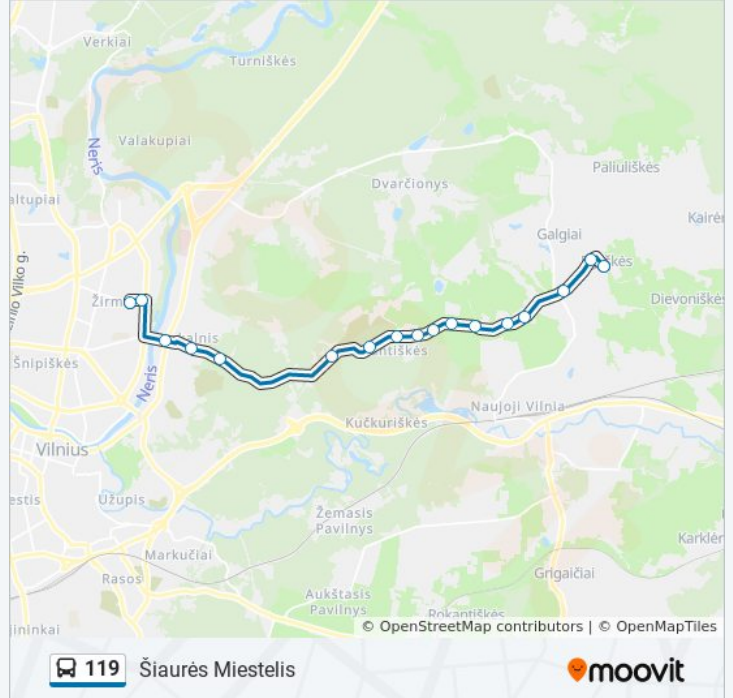

Saulės Slėnis

Vinco Grybo St.

Šilo Tiltas

Šiaurės Miestelis

Povilo Lukšio St.

## 119 autobusas informacija

**Kryptis:** Šiaurės Miestelis

**Stotelės:** 18

**Kelionės trukmė:** 25 min

**Maršruto apžvalga:**