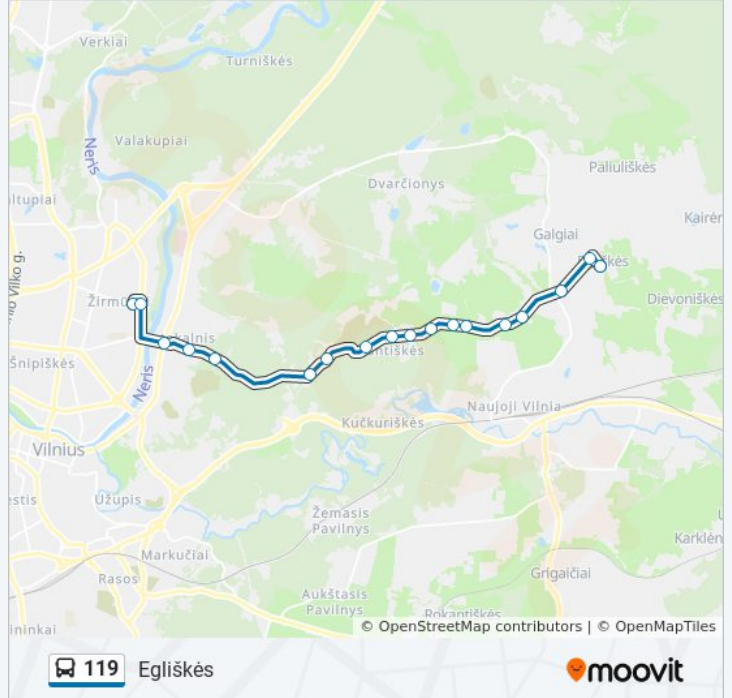

## Kryptis: Egliškės

18 stotelė

[PERŽIURĖTI MARŠRUTO TVARKARAŠTĮ](#)

Povilo Lukšio St.  
 Šiaurės Miestelis  
 Šilo Tiltas  
 Vinco Grybo St.  
 Saulės Slėnis  
 Šilo St.  
 Lyglaukiai  
 Rokantiškės  
 Klonio St.  
 Rokantiškių Sodai  
 Žilvičių St.  
 Uosių Sodai  
 Duburio St.  
 Mažieji Pupojai  
 Šiaurės Sodai  
 Centrinė St.  
 Egliškės  
 Šv.Jono Bosko Gimnazija

## 119 autobusų informacija

**Kryptis:** Egliškės

**Stotelės:** 18

**Kelionės trukmė:** 25 min

**Maršruto apžvalga:**

## Kryptis: Šiaurės Miestelis

18 stotelė

[PERŽIURĖTI MARŠRUTO TVARKARAŠTĮ](#)

Šv.Jono Bosko Gimnazija

Egliškės

Centrinė St.

Šiaurės Sodai

Mažieji Pupojai