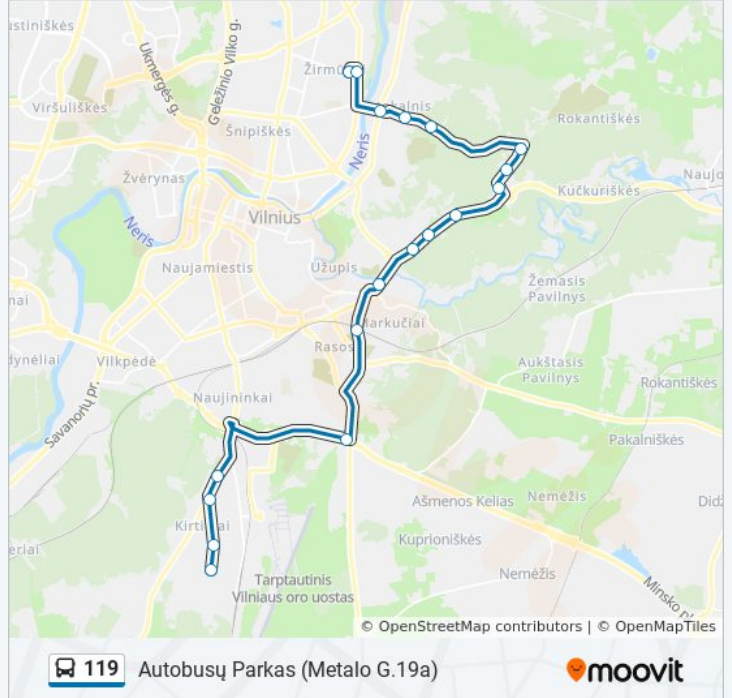

Naudokite Moovit App, kad rastumėte arčiausią 119 autobusas stotelę netoliese ir kada atvyksta kitas 119 autobusas.

**Kryptis: Autobusų Parkas (Metalo G.19a)**

17 stotelė

[PERŽIŪRĖTI MARŠRUTO TVARKARAŠTĮ](#)

Povilo Lukšio St.

Šiaurės Miestelis

Šilo Tiltas

Vinco Grybo St.

Saulės Slėnis

Viršupis

Mildos St.

Šaudykla

Rudens St.

Belmontas

Drujos St.

Balstogės St.

Žirnių St.

Eišiškių Plentas

Metalo St.

Geologų St.

## Kryptis: Egliškės

18 stotelė

[PERŽIURĖTI MARŠRUTO TVARKARAŠTĮ](#)

Povilo Lukšio St.  
 Šiaurės Miestelis  
 Šilo Tiltas  
 Vinco Grybo St.  
 Saulės Slėnis  
 Šilo St.  
 Lyglaukiai  
 Rokantiškės  
 Klonio St.  
 Rokantiškių Sodai  
 Žilvičių St.  
 Uosių Sodai  
 Duburio St.  
 Mažieji Pupojai  
 Šiaurės Sodai  
 Centrinė St.  
 Egliškės  
 Šv.Jono Bosko Gimnazija