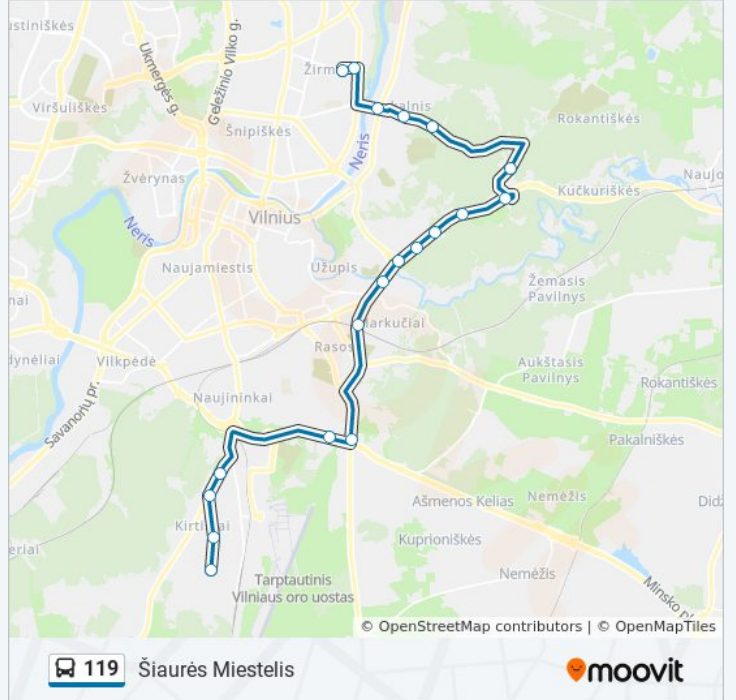

119 autobusas tvarkaraščiai ir maršrutų žemėlapiai prieinami autonominiu režimu PDF formatu moovitapp.com svetainėje. Pasinaudokite [Moovit App](#), kad pamatytumėte atvykimo laikus gyvai, traukinių ar metro tvarkaraščius, ir detalius kryptių nurodymus visam viešajam transportui Vilnius mieste.

[Apie Moovit](#) • [MaaS sprendimai](#) • [Palaikomos šalys](#) • [Mooviter bendruomenė](#)

© 2024 Moovit - Visos teisės saugomos

Peržiūrėti atvykimo laikus gyvai