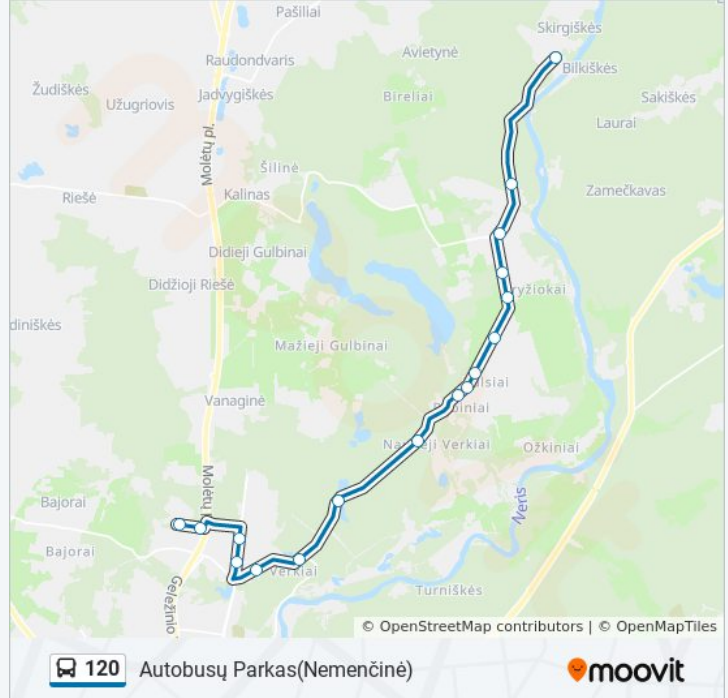

Jono Kairiūkščio St.

Vaikų Ligoninė

Santariškės

Petro Baublio St.

Verkių Rūmai

Ežerėliai

Kurklių St.

Verkių Riešė

Žaliojo Visalaukio St.

Ragučio St.

Balsiai

Kryžiokai

Krakiškės

Naujaneriai

Juozapiškės

Skirgiškės

120 autobusas informacija**Kryptis:** Autobusų Parkas(Nemenčinė)**Stotelės:** 17**Kelionės trukmė:** 28 min**Maršruto apžvalga:**

Kryptis: Kryžiokai

19 stotelė

[PERŽIURĖTI MARŠRUTO TVARKARAŠTĮ](#)

Visoriai
 Jono Kairiūkščio St.
 Vaikų Ligoninė
 Santariškės
 Petro Baublio St.
 Verkių Rūmai
 Ežerėliai
 Kurklių St.
 Verkių Riešė
 Žaliojo Visalaukio St.
 Austėjos St.
 Žalčių St.
 Laimos St.
 Balsių Mokykla
 Kryžiokų Sodų St.
 Bubilo St.
 Aitvarų St.
 Užpalių St.