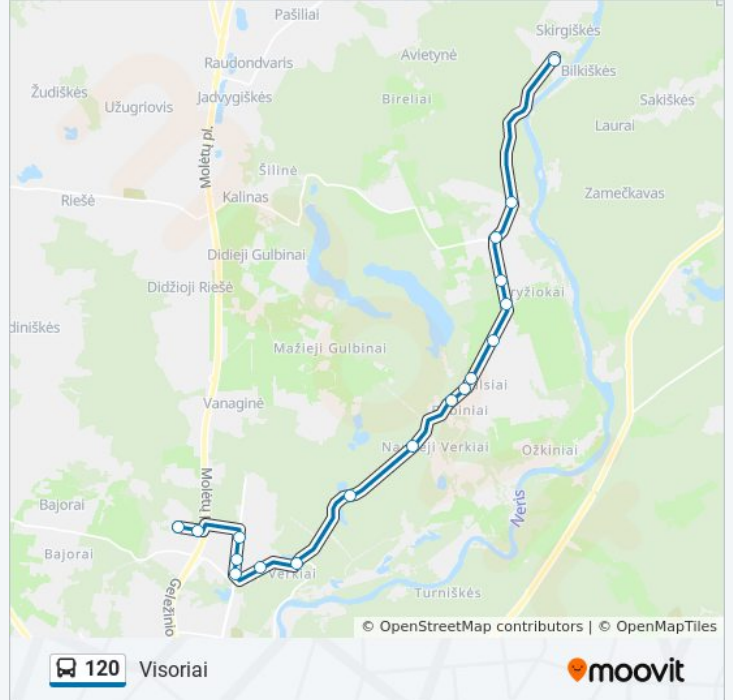

120 autobusas tvarkaraščiai ir maršrutų žemėlapiai prieinami autonominiu režimu PDF formatu moovitapp.com svetainėje. Pasinaudokite [Moovit App](#), kad pamatytumėte atvykimo laikus gyvai, traukinių ar metro tvarkaraščius, ir detalius kryptių nurodymus visam viešajam transportui Vilnius mieste.

[Apie Moovit](#) • [MaaS sprendimai](#) • [Palaikomos šalys](#) • [Mooviter bendruomenė](#)

© 2024 Moovit - Visos teisės saugomos

Peržiūrėti atvykimo laikus gyvai