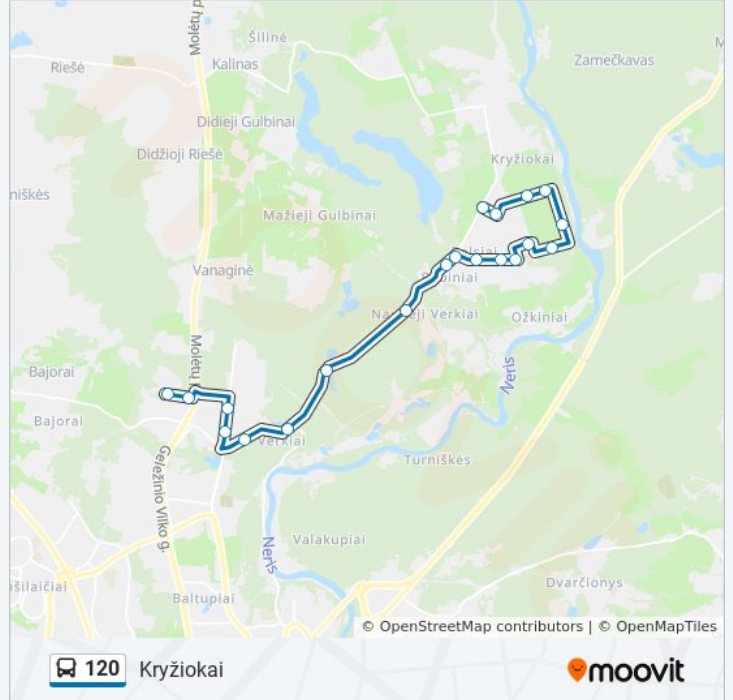

120 autobusas informacija

Kryptis: Kryžiokai

Stotelės: 19

Kelionės trukmė: 28 min

Maršruto apžvalga:

Žvorūnos St.

Kryptis: Visoriai

18 stotelė

[PERŽIURĖTI MARŠRUTO TVARKARAŠTĮ](#)

Žvorūnos St.

Ragės St.

Žynių St.

Balsių Mokykla

Laimos St.

Žalčių St.

Austėjos St.