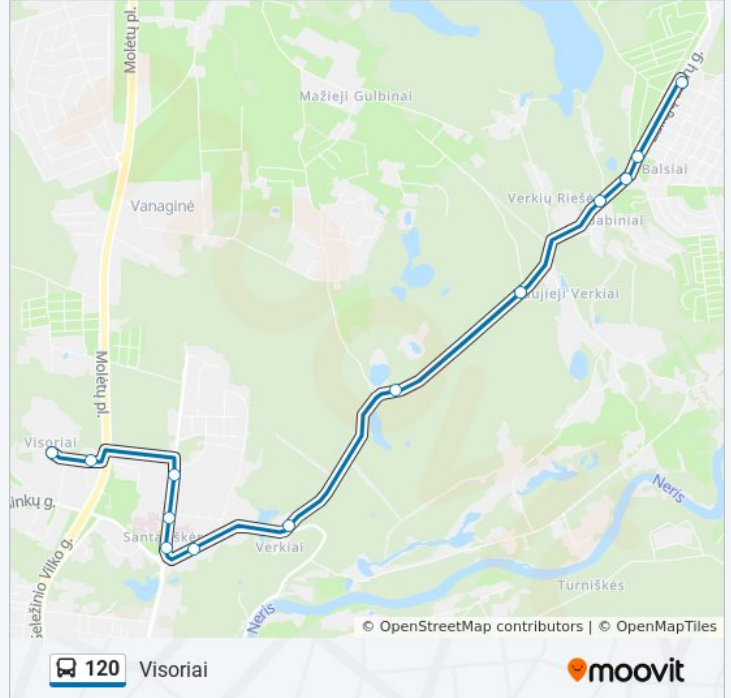

Kryptis: Visoriai

17 stotelė

[PERŽIŪRĖTI MARŠRUTO TVARKARAŠTĮ](#)

Skirgiškės
Juozapiškės
Naujaneriai
Krakiškės
Kryžiokai
Balsiai
Ragučio St.
Žaliojo Visalaukio St.
Verkių Riešė
Kurklių St.
Ežerėliai
Verkių Rūmai
Žaliųjų Ežerų St.
Santariškės
Vaikų Ligoninė
Jono Kairiūkščio St.
Visoriai

120 autobusas grafikas

Visoriai maršruto grafikas:

pirmadienis	05:02 - 08:56
antradienis	04:57 - 05:36
trečiadienis	04:57 - 05:36
ketvirtadienis	04:57 - 05:36
penktadienis	04:57 - 05:36
šeštadienis	05:02 - 08:56
sekmadienis	05:33 - 08:56

120 autobusas informacija

Kryptis: Visoriai

Stotelės: 17

Kelionės trukmė: 28 min

Maršruto apžvalga: