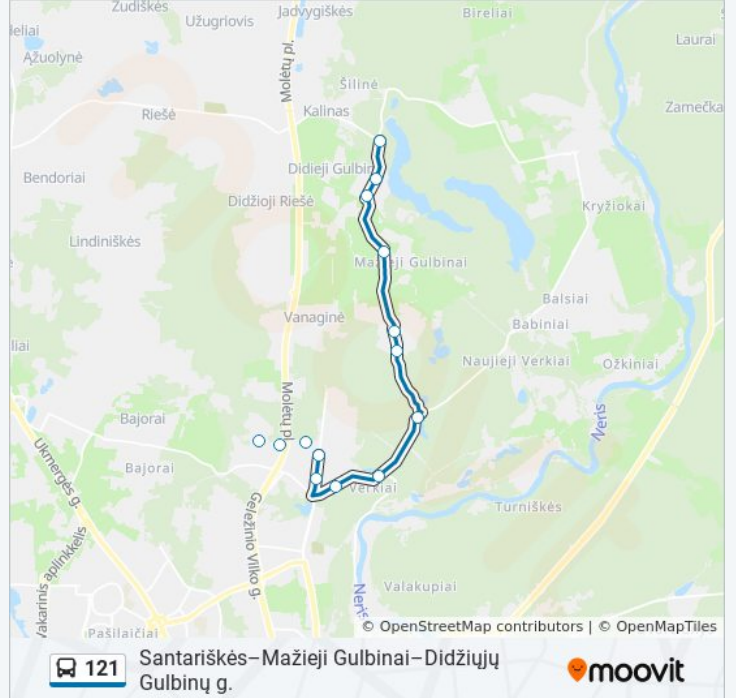

Antaviliai

Kryptis: Didžiųjų Gulbinų G.

13 stotelė

[PERŽIŪRĖTI MARŠRUTO TVARKARAŠTĮ](#)

Visoriai

Jono Kairiūkščio St.

Vaikų Ligoninė

Santariškės

121 autobusas informacija

Kryptis: Didžiųjų Gulbinų G.

Stotelės: 13

Kelionės trukmė: 16 min

Maršruto apžvalga:

Kryptis: Mažieji Gulbinai–Santariškės

11 stotelė

[PERŽIŪRĖTI MARŠRUTO TVARKARAŠTĮ](#)