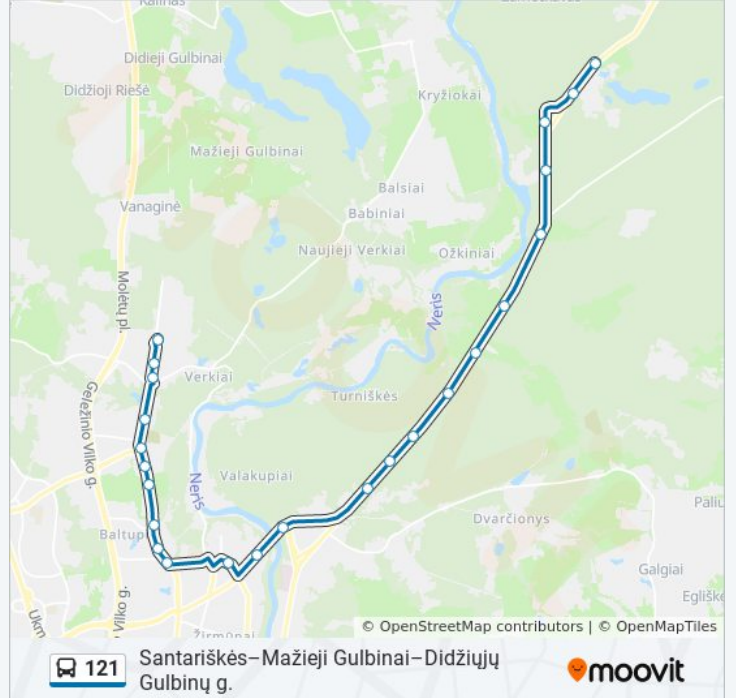

Seminarija

Kalvarijos

Jeruzalė

Žaliųjų Ežerų St.

Santariškės

Vaikų Ligoninė

Kryptis: Visoriai

13 stotelė

[PERŽIŪRĖTI MARŠRUTO TVARKARAŠTĮ](#)

Didieji Gulbinai

Padvarės St.

Pijų St.

Mažieji Gulbinai

Raudonės St.

Gulbinėlių St.

Verkių Rūmai

Petro Baublio St.

Žaliųjų Ežerų St.

Santariškės

Vaikų Ligoninė

Jono Kairiūkščio St.

Visoriai

121 autobusas grafikas

Visoriai maršruto grafikas:

pirmadienis	07:19 - 20:06
antradienis	08:20 - 19:35
trečiadienis	08:20 - 19:35
ketvirtadienis	08:20 - 19:35
penktadienis	08:20 - 19:35
šeštadienis	07:19 - 20:06
sekmadienis	07:19 - 20:06

121 autobusas informacija

Kryptis: Visoriai

Stotelės: 13

Kelionės trukmė: 23 min

Maršruto apžvalga: