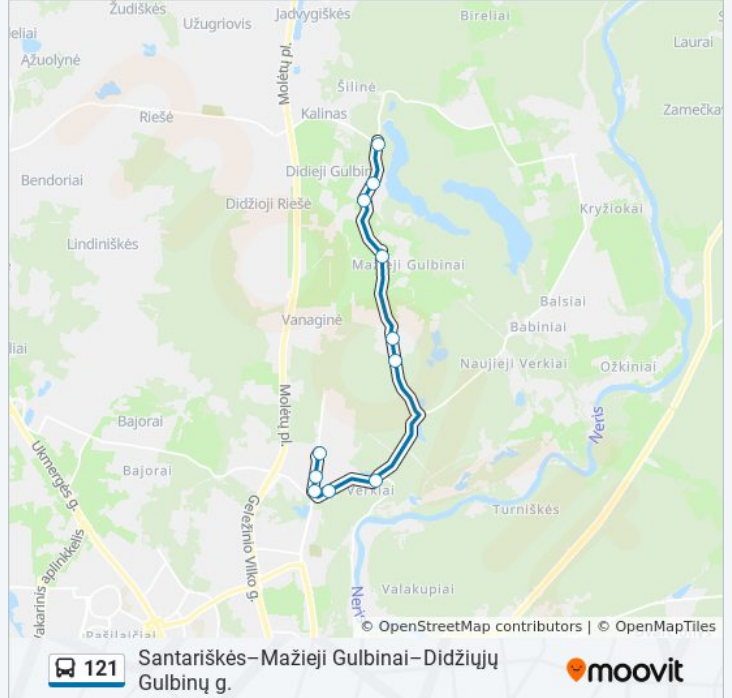

Didieji Gulbinai
 Padvarės St.
 Pijų St.
 Mažieji Gulbinai
 Raudonės St.
 Gulbinėlių St.
 Verkių Rūmai
 Petro Baublio St.
 Žaliųjų Ežerų St.
 Santariškės
 Vaikų Ligoninė

121 autobusas grafikas

Mažieji Gulbinai–Santariškės maršruto grafikas:

Kryptis: Mažieji Gulbinai–Santariškės

Stotelės: 11

Kelionės trukmė: 17 min

Maršruto apžvalga:

Kryptis: Santariškės

24 stotelė

[PERŽIŪRĖTI MARŠRUTO TVARKARAŠTĮ](#)

Antaviliai
 Jono Biliūno St.
 Laurų St.
 Šilas
 Karačiūnai
 Veržuvos St.
 Smėlynė
 Turniškių Miškas
 Nugalėtojų St.
 Ežerėlių St.
 Kiškių St.
 Oskaro Milašiaus St.
 Valakampių Tiltas
 Žirmūnų Seniūnija
 Jono Kazlausko St.
 Naujakiemio St.
 Baltupiai
 Pušynas