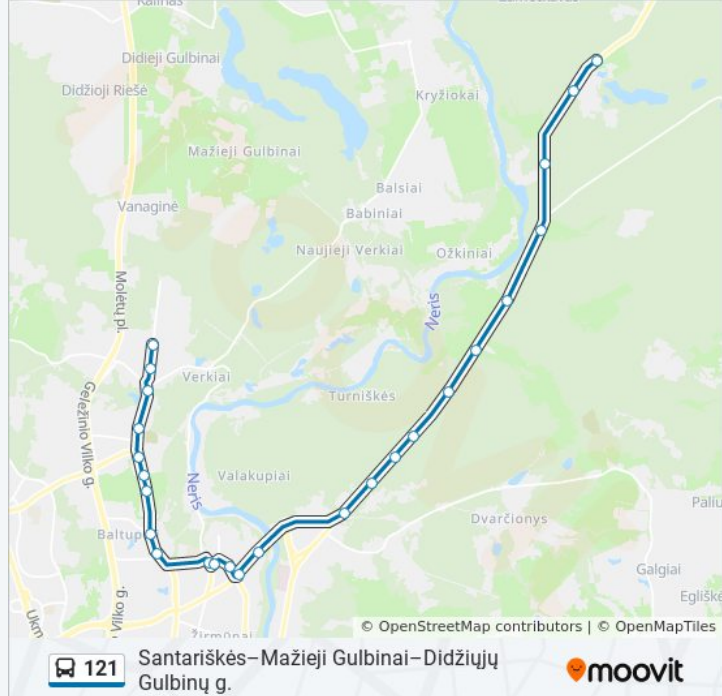

121 autobusas informacija

Kryptis: Autobusų Parkas (Nemenčinė)

Stotelės: 25

Kelionės trukmė: 36 min

Maršruto apžvalga:

Karačiūnai

Šilas

Jono Biliūno St.

Antaviliai

Kryptis: Didžiųjų Gulbinų G.

13 stotelė

[PERŽIŪRĖTI MARŠRUTO TVARKARAŠTĮ](#)

Visoriai

Jono Kairiūkščio St.

Vaikų Ligoninė

Santariškės