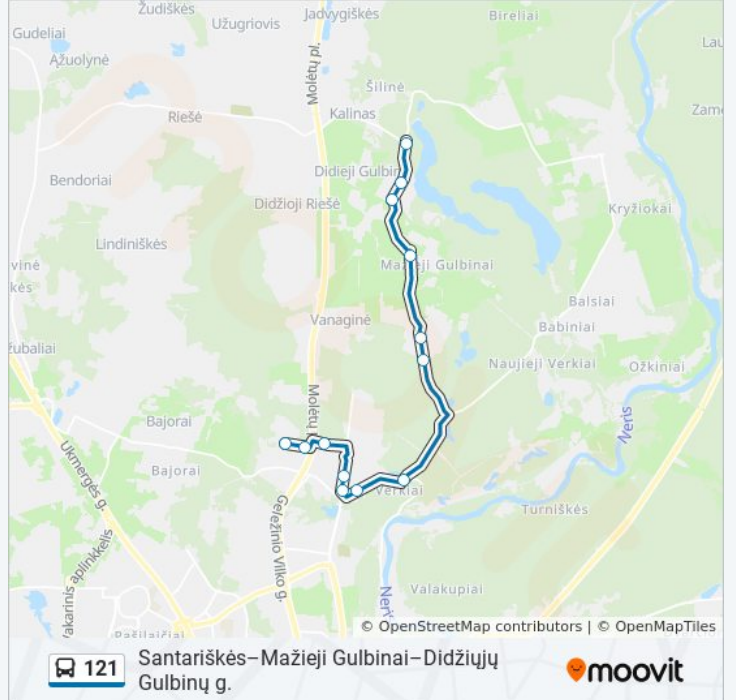

121 autobusas tvarkaraščiai ir maršrutų žemėlapiai prieinami autonominiu režimu PDF formatu moovitapp.com svetainėje. Pasinaudokite [Moovit App](#), kad pamatytumėte atvykimo laikus gyvai, traukinių ar metro tvarkaraščius, ir detalius krypčių nurodymus visam viešajam transportui Vilnius mieste.

[Apie Moovit](#) • [MaaS sprendimai](#) • [Palaikomos šalys](#) • [Mooviter bendruomenė](#)

© 2024 Moovit - Visos teisės saugomos

Peržiūrėti atvykimo laikus gyvai