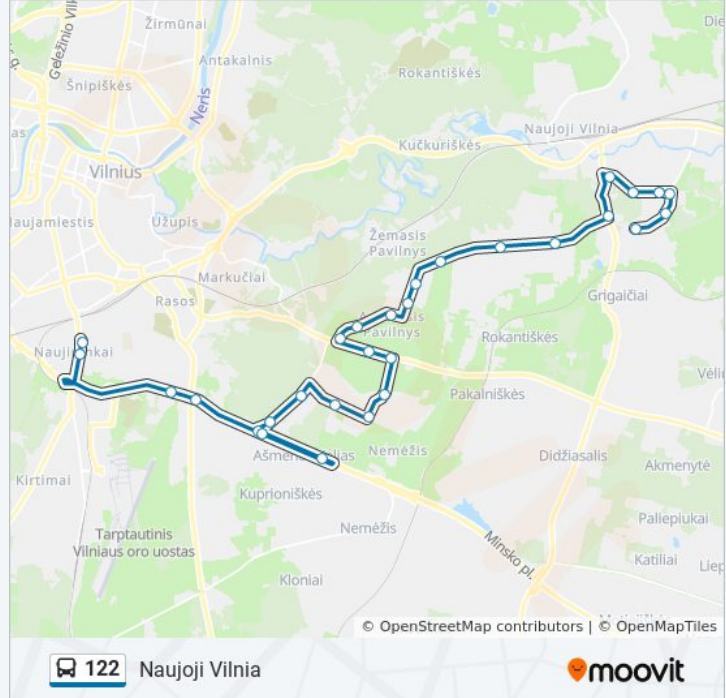

Pavilnys

Gamtininkų St.

Alėja

Strelčiukai

Grigaičiai

Genių St.

Respublikinė Psichiatrijos Ligoninė

Parko St.

Naujosios Vilnios Žiedas

Gerviškių St.

Meškonių St.

122 autobusas tvarkaraščiai ir maršrutų žemėlapiai prieinami autonominiu režimu PDF formatu moovitapp.com svetainėje. Pasinaudokite [Moovit App](#), kad pamatytumėte atvykimo laikus gyvai, traukinių ar metro tvarkaraščius, ir detalius kryptių nurodymus visam viešajam transportui Vilnius mieste.

[Apie Moovit](#) • [MaaS sprendimai](#) • [Palaikomos šalys](#) • [Mooviter bendruomenė](#)

© 2024 Moovit - Visos teisės saugomos

Peržiūrėti atvykimo laikus gyvai