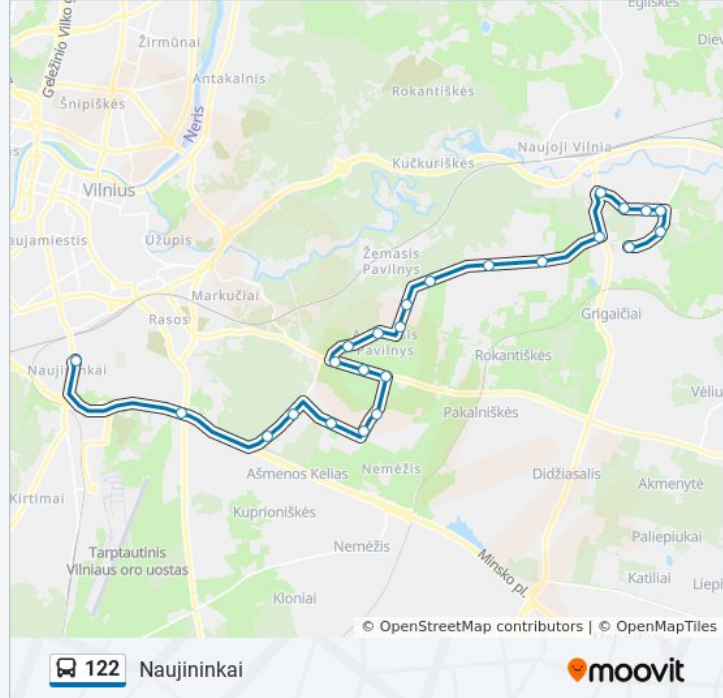

122 autobusas informacija

Kryptis: Naujininkai

Stotelės: 24

Kelionės trukmė: 40 min

Maršruto apžvalga:

Airių St.

Juodupio St.

Kalnėnai

Tautų St.

Žirnių St.

Naujininkai

Kryptis: Naujoji Vilnia

29 stotelė

[PERŽIURĖTI MARŠRUTO TVARKARAŠTĮ](#)

Naujininkai

Naujininkai