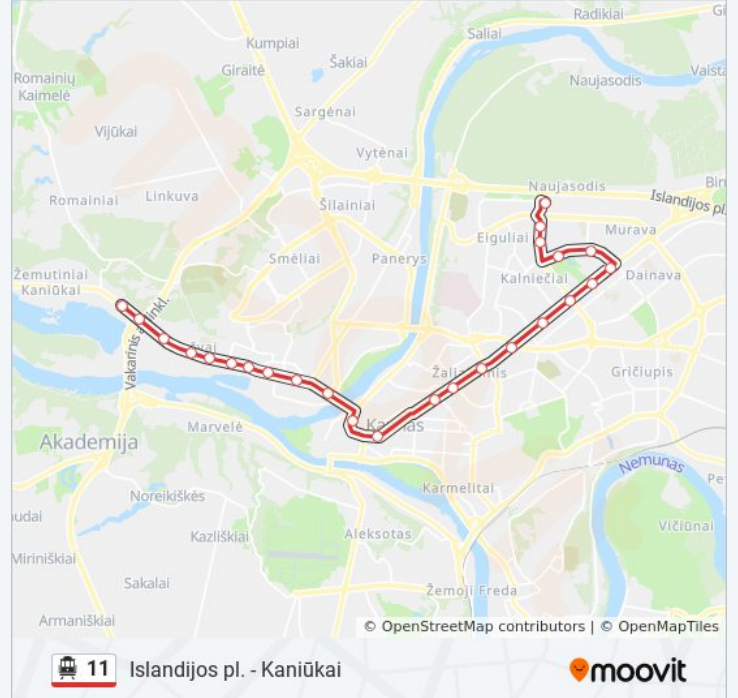

Jūros G.

Žagarės G.

Inkaro G.

Vyžuonos G.

Atrama

Gervių G.

Kaniūkų 1-Oji G.

11 keltuvus tvarkaraščiai ir maršrutų žemėlapiai prieinami autonominiu režimu PDF formatu moovitapp.com svetainėje. Pasinaudokite [Moovit App](#), kad pamatytumėte atvykimo laikus gyvai, traukinių ar metro tvarkaraščius, ir detalius kryptių nurodymus visam viešajam transportui Kauno mieste.

[Apie Moovit](#) • [MaaS sprendimai](#) • [Palaikomos šalys](#) • [Mooviter bendruomenė](#)

© 2024 Moovit - Visos teisės saugomos

Peržiūrėti atvykimo laikus gyvai