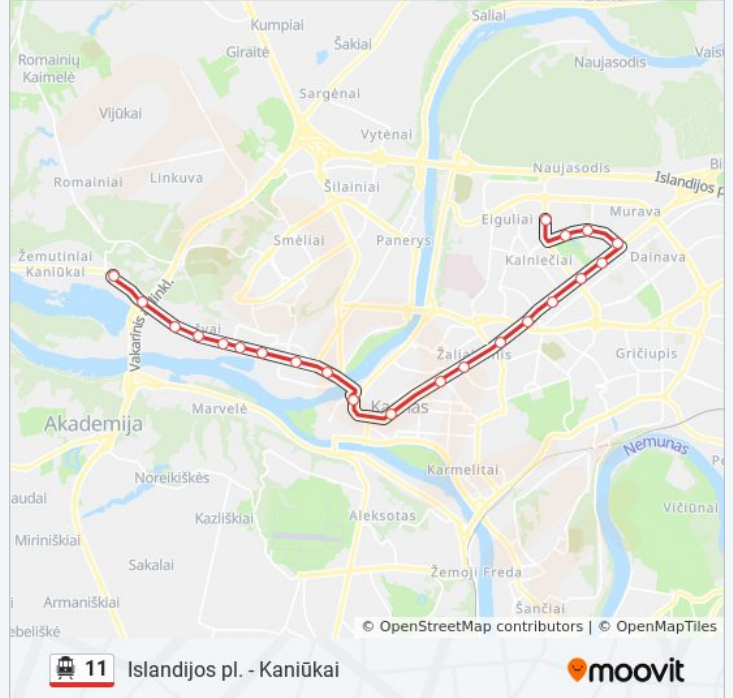

11

Islandijos pl. - Kaniūkai

Gauti Programėlę

11 keltuvas maršrutas (Islandijos pl. - Kaniūkai) turi 2 kryptis. Reguliariomis darbo dienomis, darbo valandos yra:
(1) Islandijos Pl.: 05:11 - 23:07(2) Kaniūkai: 04:27 - 22:21

Naudokite Moovit App, kad rastumėte arčiausią 11 keltuvas stotelę netoliese ir kada atvyksta kitas 11 keltuvas.

Kryptis: Islandijos Pl.

22 stotelė

[PERŽIURĖTI MARŠRUTO TVARKARAŠTĮ](#)

Kaniūkai
Gervių G.
Atrama
Vyžuonos G.
Inkaro G.
Žagarės G.
Kauno Autobusai
Kėdainių G.
Jurbarko G.
Kauno Pilis
Laisvės Alėja
Žemaičių G.
Aukštaičių G.
Utenos G.
Kauno Aklųjų Ir Silpnaregių Centras
Mituvos G.
Ortopedijos Technika
Baldų Parduotuvė
Pakraščio G.
V. Landsbergio-Žemkalnio G.
Čečėnijos Aikštė
Eiguliai

11 keltuvas informacija**Kryptis:** Islandijos Pl.**Stotelės:** 22**Kelionės trukmė:** 34 min**Maršruto apžvalga:**

Kryptis: Kaniūkai

25 stotelė

[PERŽIURĖTI MARŠRUTO TVARKARAŠTĮ](#)

Islandijos Pl.

S. Žukausko G.