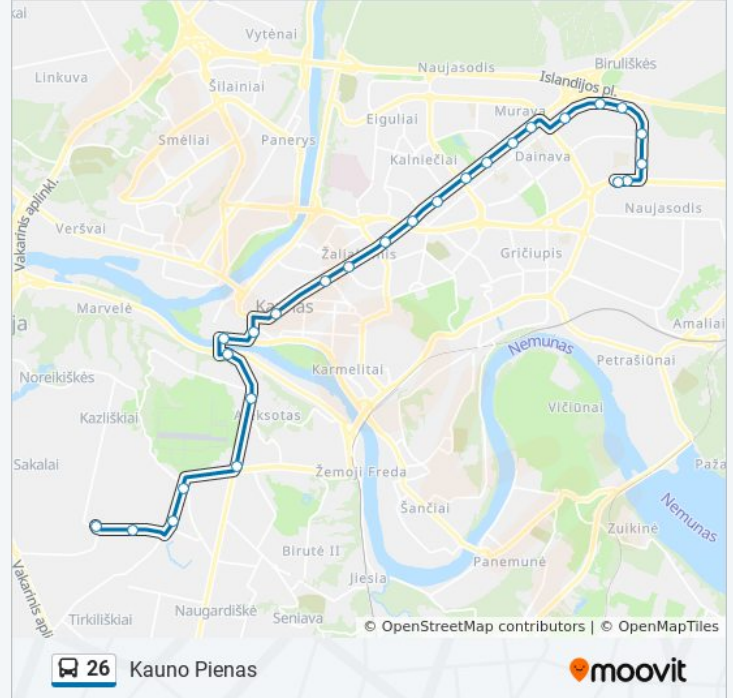

Naudokite Moovit App, kad rastumėte artimiausią 26 autobusas stotelę netoliese ir kada atvyksta kitas 26 autobusas.

Kryptis: Kauno Pienas

26 stotelė

[PERŽIŪRĖTI MARŠRUTO TVARKARAŠTĮ](#)

Kazliškiai
Juodelynės G.
Alšėnų G.
Kalvarijos G.
Europos Pr.
Aleksoto Poliklinika
Vytauto Didžiojo Tiltas
Karaliaus Mindaugo Pr.
Vilniaus G.
Laisvės Alėja
Žemaičių G.
Aukštaičių G.
Utenos G.
Kauno Aklųjų Ir Silpnaregių Centras
Mituvos G.
Ortopedijos Technika
Baldų Parduotuvė
Kalniečių Poliklinika
Murava
Muravos Pievos
Parduotuvė

26 autobusas informacija

Kryptis: Kauno Pienas

Stotelės: 26

Kelionės trukmė: 43 min

Maršruto apžvalga:

Biruliškės

Partizanų G.

Garažų G.

Kauno Pienas

Kauno Pienas

Kryptis: Kazliškiai

32 stotelė

[PERŽIURĖTI MARŠRUTO TVARKARAŠTĮ](#)

Kauno Pienas

Regitra

Elektrinė