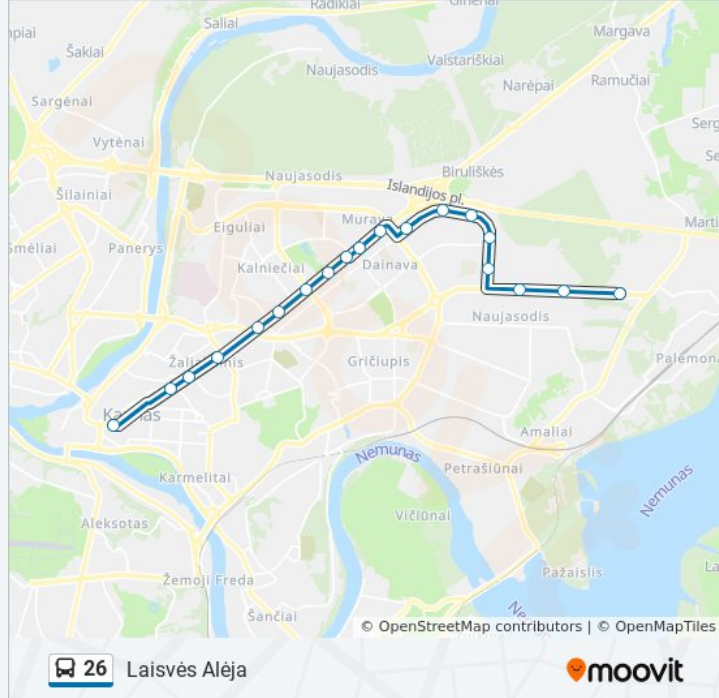

Kalniečių Turgavietė

Kalniečių Poliklinika

Baldų Parduotuvė

Ortopedijos Technika

Mituvos G.

Kauno Aklųjų Ir Silpnaregių Centras

26 autobusas grafikas

Laisvės Alėja maršruto grafikas:

pirmadienis	Neveikia
antradienis	23:17
trečiadienis	23:17
ketvirtadienis	23:17
penktadienis	23:17
šeštadienis	Neveikia
sekmadienis	Neveikia

26 autobusas informacija

Kryptis: Laisvės Alėja

Stotelės: 19

Kelionės trukmė: 24 min

Maršruto apžvalga:

Utenos G.

Aukštaičių G.

Žemaičių G.

Laisvės Alėja

Kryptis: Vilniaus G.

9 stotelė

[PERŽIURĖTI MARŠRUTO TVARKARAŠTĮ](#)