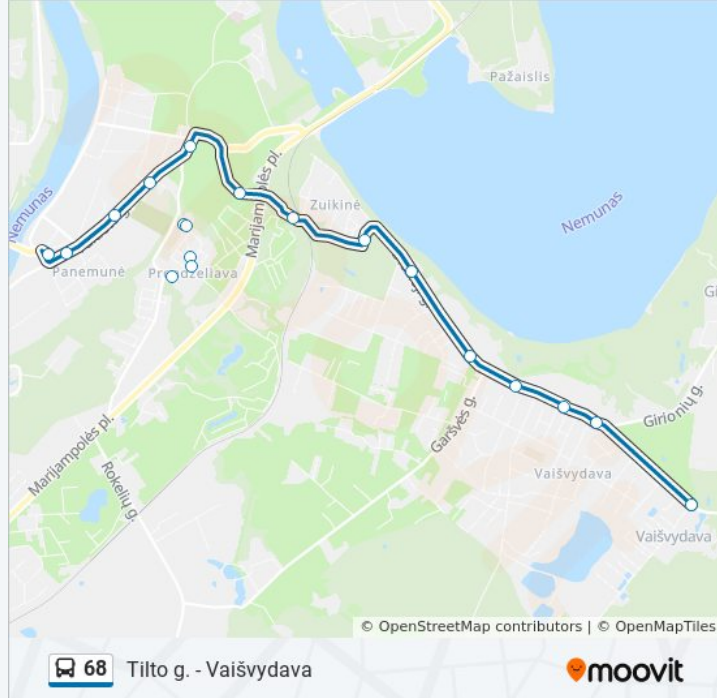

## Kryptis: Vaišvydava

19 stotelė

[PERŽIURĖTI MARŠRUTO TVARKARAŠTĮ](#)

Tiltu G.

Tiltu G.

Smėlio G.

Ktu Inžinerijos Licėjus

Kurtinių G.

## 68 autobusas grafikas

Vaišvydava maršruto grafikas:

pirmadienis	06:05 - 19:53
antradienis	05:10 - 20:54
trečiadienis	05:10 - 20:54
ketvirtadienis	05:10 - 20:54
penktadienis	05:10 - 20:54
šeštadienis	06:05 - 19:53
sekmadienis	06:05 - 19:53

## 68 autobusas informacija

**Kryptis:** Vaišvydava

**Stotelės:** 19

**Kelionės trukmė:** 16 min

**Maršruto apžvalga:**

68 autobusas tvarkaraščiai ir maršrutų žemėlapiai prieinami autonominiu režimu PDF formatu moovitapp.com svetainėje. Pasinaudokite [Moovit App](#), kad pamatytumėte atvykimo laikus gyvai, traukinių ar metro tvarkaraščius, ir detalius kryptių nurodymus visam viešajam transportui Kauno mieste.