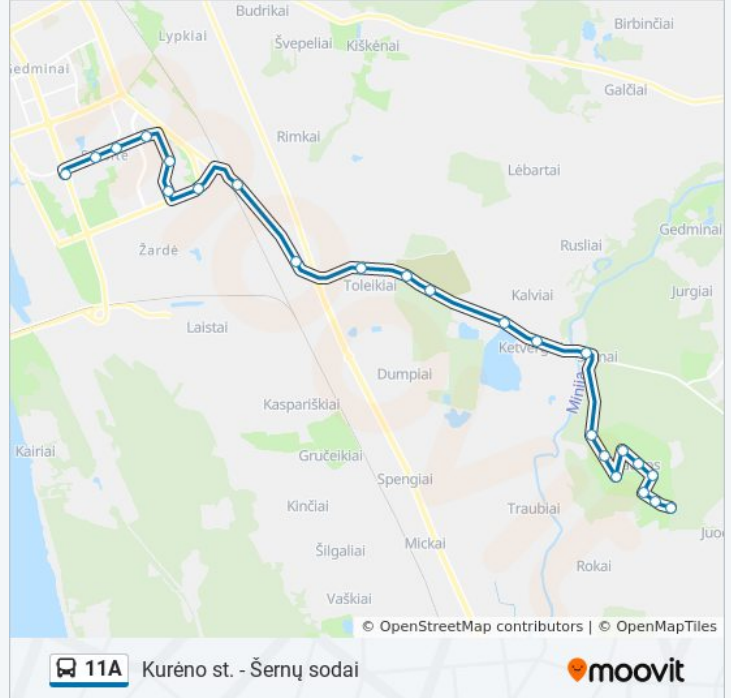

11A autobusas informacija**Kryptis:** Kurėno St.**Stotelės:** 24**Kelionės trukmė:** 29 min**Maršruto apžvalga:**

Volungėlės St.

Kurėno St.

Kryptis: Šernų Sodai

27 stotelė

[PERŽIŪRĖTI MARŠRUTO TVARKARAŠTĮ](#)