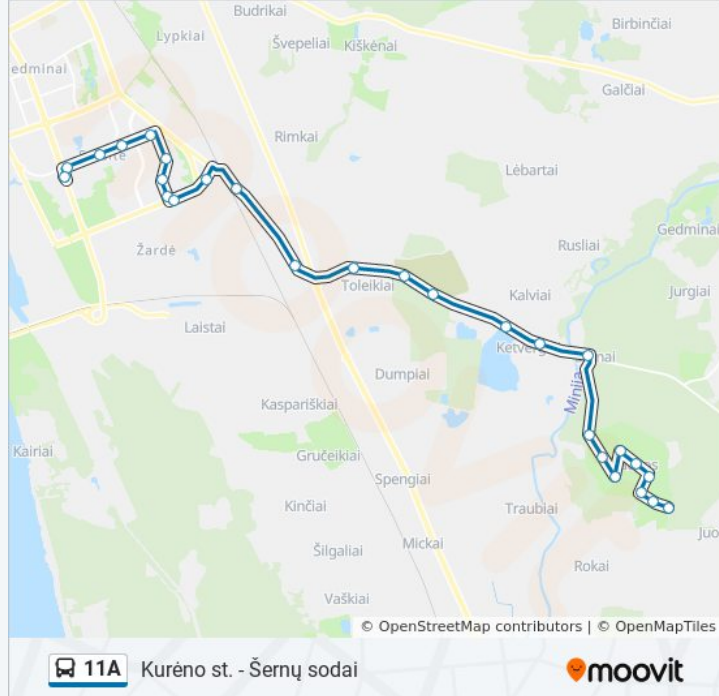

Rokų St.

Žvejų St.

Pastotės St.

Pastogės St.

Gandrų St.

Lakštingalų St.

Bokštų St.

Baltojo Akmens St.

Žibintų St.

11A autobusas tvarkaraščiai ir maršrutų žemėlapiai prieinami autonominiu režimu PDF formatu moovitapp.com svetainėje. Pasinaudokite [Moovit App](#), kad pamatytumėte atvykimo laikus gyvai, traukinių ar metro tvarkaraščius, ir detalius kryptių nurodymus visam viešajam transportui Klaipėda mieste.

[Apie Moovit](#) • [MaaS sprendimai](#) • [Palaikomos šalys](#) • [Mooviter bendruomenė](#)

© 2023 Moovit - Visos teisės saugomos

Peržiūrėti atvykimo laikus gyvai