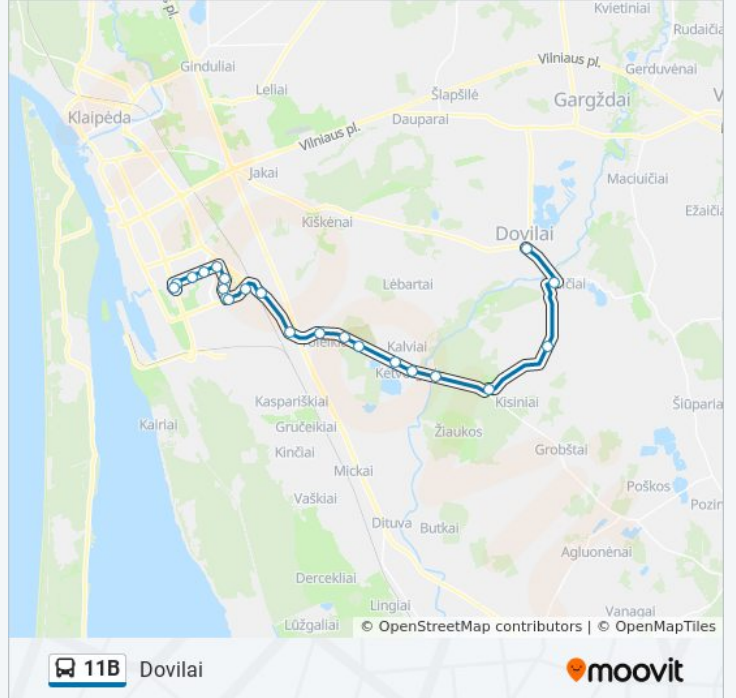

Dovilai

[Peržiūrėti Web Puslapio Režimu](#)

11B autobusas maršrutas (Dovilai) turi 2 kryptis. Reguliariomis darbo dienomis, darbo valandos yra:

(1) Dovilai: 06:15 - 18:00(2) Kurėno St.: 06:48 - 18:35

Naudokite Moovit App, kad rastumėte artimiausią 11B autobusas stotelę netoliese ir kada atvyksta kitas 11B autobusas.

Kryptis: Dovilai

22 stotelė

[PERŽIŪRĖTI MARŠRUTO TVARKARAŠTĮ](#)

Kurėno St.

Smiltelės St.

Volungėlės St.

I.Simonaitytės St.

Berželio St.

11B autobusas informacija

Kryptis: Dovilai

Stotelės: 22

Kelionės trukmė: 30 min

Maršruto apžvalga:

Kryptis: Kurėno St.

19 stotelė

[PERŽIŪRĖTI MARŠRUTO TVARKARAŠTĮ](#)