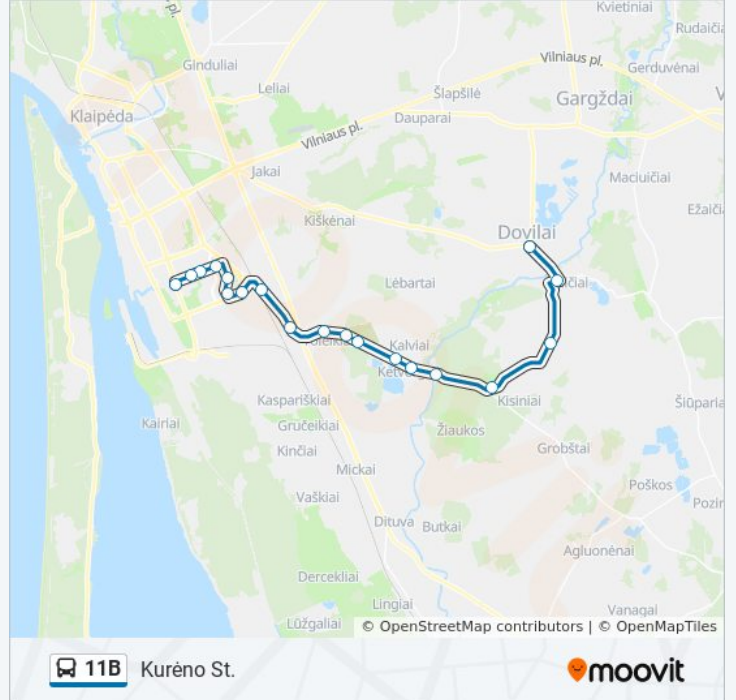

Dovilai

[Peržiūrėti Web Puslapio Režimu](#)

11B autobusas maršrutas (Dovilai) turi 2 kryptis. Reguliariomis darbo dienomis, darbo valandos yra:

(1) Dovilai: 06:15 - 18:00(2) Kurėno St.: 06:48 - 18:35

Naudokite Moovit App, kad rastumėte artimiausią 11B autobusas stotelę netoliese ir kada atvyksta kitas 11B autobusas.

I.Simonaitytės St.

Volungėlės St.

11B autobusas grafikas

Kurėno St. maršruto grafikas:

pirmadienis	06:48 - 18:35
antradienis	06:48 - 18:35
trečiadienis	06:48 - 18:35
ketvirtadienis	06:48 - 18:35
penktadienis	06:48 - 18:35
šeštadienis	08:03 - 18:33
sekmadienis	08:03 - 18:33

11B autobusas informacija

Kryptis: Kurėno St.

Stotelės: 19

Kelionės trukmė: 31 min

Maršruto apžvalga:

11B autobusas tvarkaraščiai ir maršrutų žemėlapiai prieinami autonominiu režimu PDF formatu moovitapp.com svetainėje. Pasinaudokite [Moovit App](#), kad pamatytumėte atvykimo laikus gyvai, traukinių ar metro tvarkaraščius, ir detalius kryptių nurodymus visam viešajam transportui Klaipėda mieste.