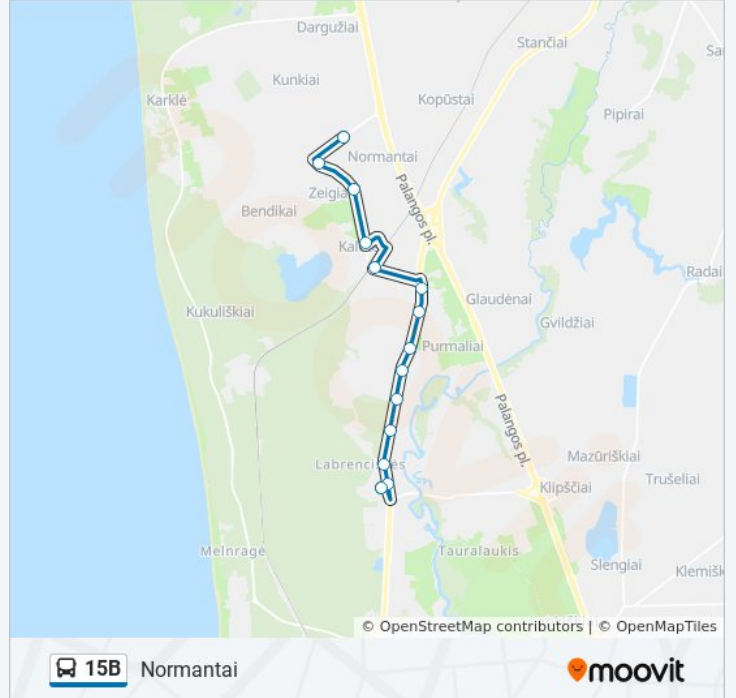

15B autobusas tvarkaraščiai ir maršrutų žemėlapiai prieinami autonominiu režimu PDF formatu moovitapp.com svetainėje. Pasinaudokite [Moovit App](#), kad pamatytumėte atvykimo laikus gyvai, traukinių ar metro tvarkaraščius, ir detalius kryptių nurodymus visam viešajam transportui Klaipėda mieste.

[Apie Moovit](#) • [MaaS sprendimai](#) • [Palaikomos šalys](#) • [Mooviter bendruomenė](#)

© 2023 Moovit - Visos teisės saugomos

Peržiūrėti atvykimo laikus gyvai