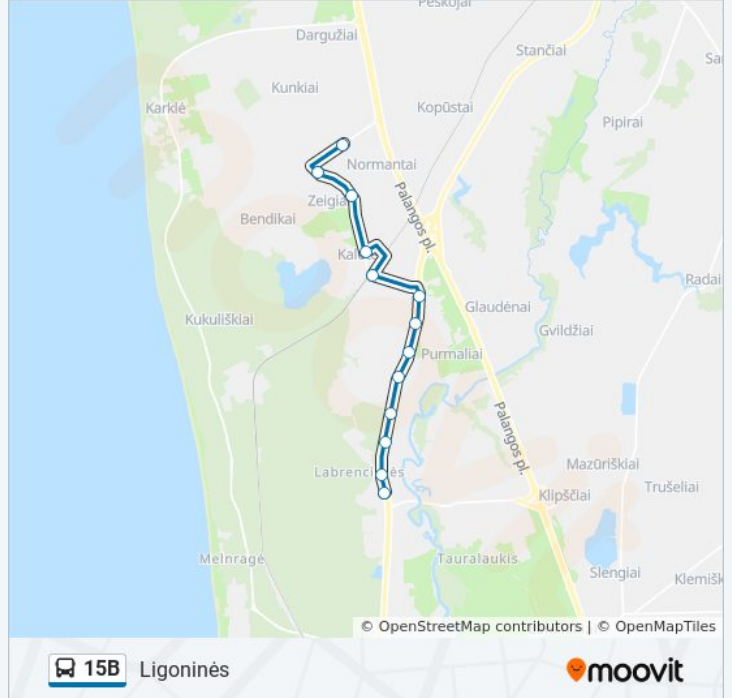

15B autobusas maršrutas (Ligoninės) turi 2 kryptis. Reguliariomis darbo dienomis, darbo valandos yra:

(1) Ligoninės: 06:34 - 21:25(2) Normantai: 06:13 - 21:07

Naudokite Moovit App, kad rastumėte arčiausią 15B autobusas stotelę netoliese ir kada atvyksta kitas 15B autobusas.

### Kryptis: Ligoninės

13 stotelė

[PERŽIŪRĖTI MARŠRUTO TVARKARAŠTĮ](#)

Normantų St.

Zeigijų St.

Sodų St.

A.Brako St.

Paribio St.

### 15B autobusas grafikas

Ligoninės maršruto grafikas:

pirmadienis	06:34 - 21:25
antradienis	06:34 - 21:25
trečiadienis	06:34 - 21:25
ketvirtadienis	08:45 - 20:55
penktadienis	06:34 - 21:25
šeštadienis	08:45 - 20:55
sekmadienis	08:45 - 20:55

### 15B autobusas informacija

**Kryptis:** Ligoninės

**Stotelės:** 13

**Kelionės trukmė:** 15 min

**Maršruto apžvalga:**