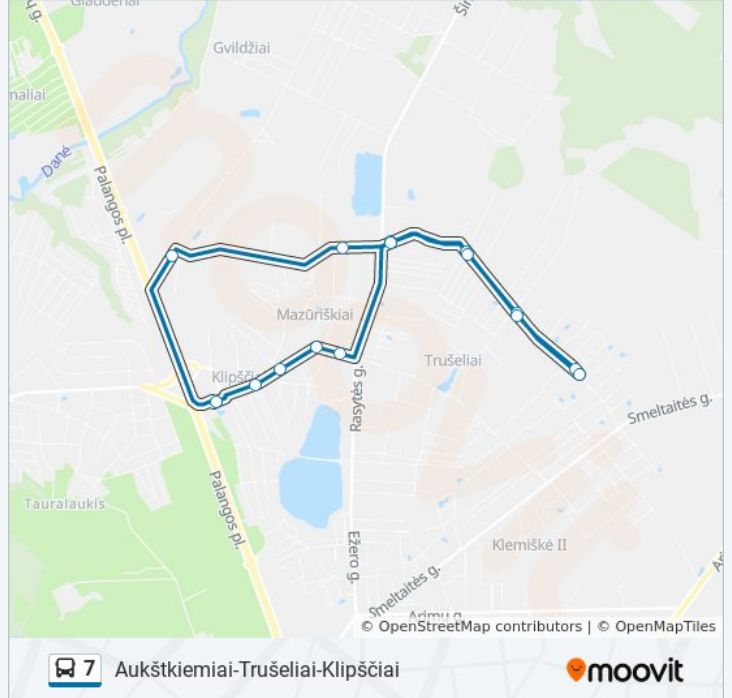

Kryptis: Klipščiai

9 stotelė

[PERŽIŪRĖTI MARŠRUTO TVARKARAŠTĮ](#)

Gryneidės St.

Gilijos St.

Priegliaus St.

Danės St.

Mazūriškės St.

Rasytės St.

Jurgaičių St.

Klipščių St.

Žaliakelio St.

7 autobus grafikas

Klipščiai maršruto grafikas:

pirmadienis	06:15 - 20:07
antradienis	06:15 - 20:07
trečiadienis	06:15 - 20:07
ketvirtadienis	Neveikia
penktadienis	06:15 - 20:07
šeštadienis	Neveikia
sekmadienis	Neveikia

7 autobus informacija

Kryptis: Klipščiai

Stotelės: 9

Kelionės trukmė: 9 min

Maršruto apžvalga: