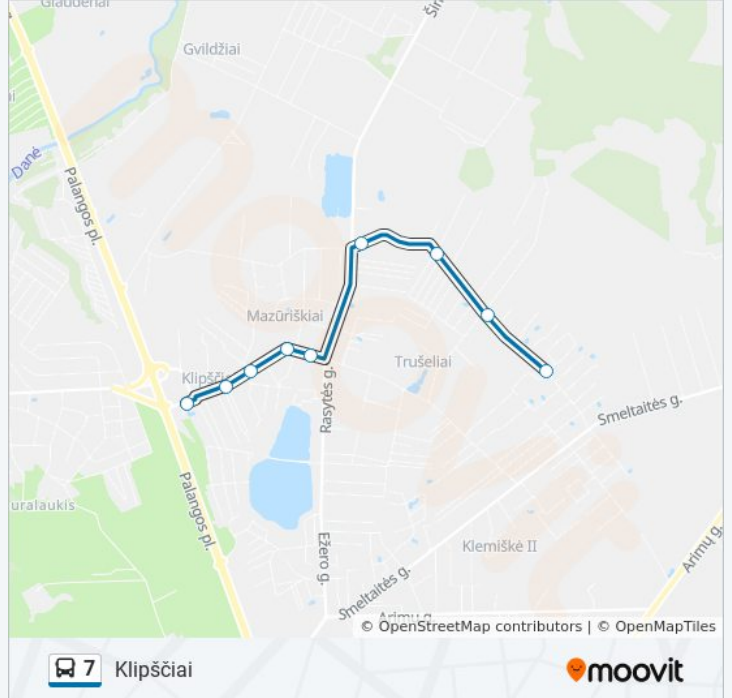

Žaliakelio St.

7 autobus grafikas

Klipščiai maršruto grafikas:

pirmadienis	06:15 - 20:07
antradienis	06:15 - 20:07
trečiadienis	06:15 - 20:07
ketvirtadienis	Neveikia
penktadienis	06:15 - 20:07
šeštadienis	Neveikia
sekmadienis	Neveikia

7 autobus informacija

Kryptis: Klipščiai

Stotelės: 9

Kelionės trukmė: 9 min

Maršruto apžvalga:

Kryptis: Trušeliai Per Mozūriškius

10 stotelė

[PERŽIURĖTI MARŠRUTO TVARKARAŠTĮ](#)