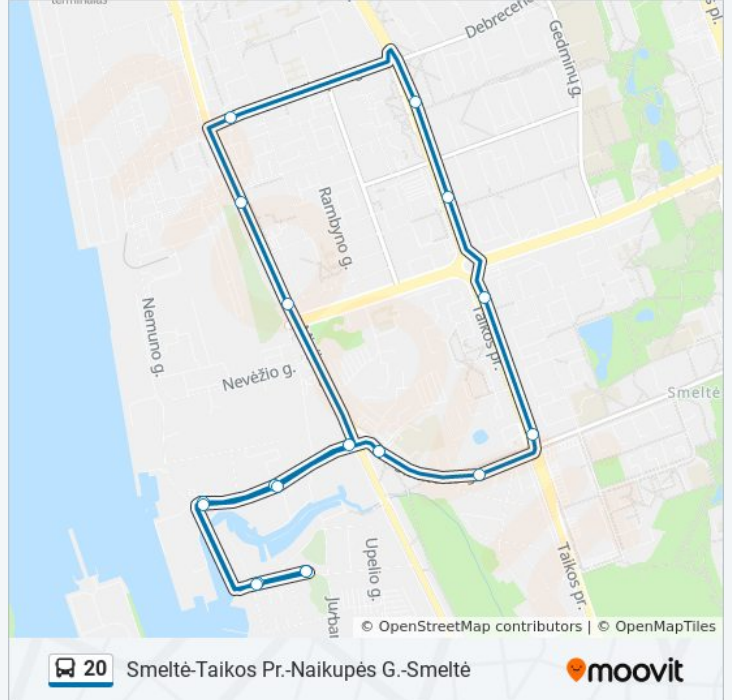

Pietinės St.

Smiltelės St.

Žardės St.

Naujojo Turgaus St.

Klaipėdos Miesto Poliklinika

Juodkrantės St.

Jūreivių St.

Rambyno St.

Upelio St.

Smeltės St.

Senosios Smiltelės St.

Žūklės St.

Jurbarko St.

20 autobusas grafikas

Smeltė-Taikos Pr.-Naikupės G.-Smeltė maršruto grafikas:

pirmadienis	06:25 - 20:00
antradienis	06:25 - 20:00
trečiadienis	06:25 - 20:00
ketvirtadienis	09:30 - 19:00
penktadienis	06:25 - 20:00
šeštadienis	07:30 - 20:00
sekmadienis	09:30 - 19:00

20 autobusas informacija

Kryptis: Smeltė-Taikos Pr.-Naikupės G.-Smeltė

Stotelės: 18

Kelionės trukmė: 19 min

Maršruto apžvalga:

20 autobusas tvarkaraščiai ir maršrutų žemėlapiai prieinami autonominiu režimu PDF formatu moovitapp.com svetainėje. Pasinaudokite [Moovit App](#), kad pamatytumėte atvykimo laikus gyvai, traukinių ar metro tvarkaraščius, ir detalius krypčių nurodymus visam viešajam transportui Klaipėda mieste.