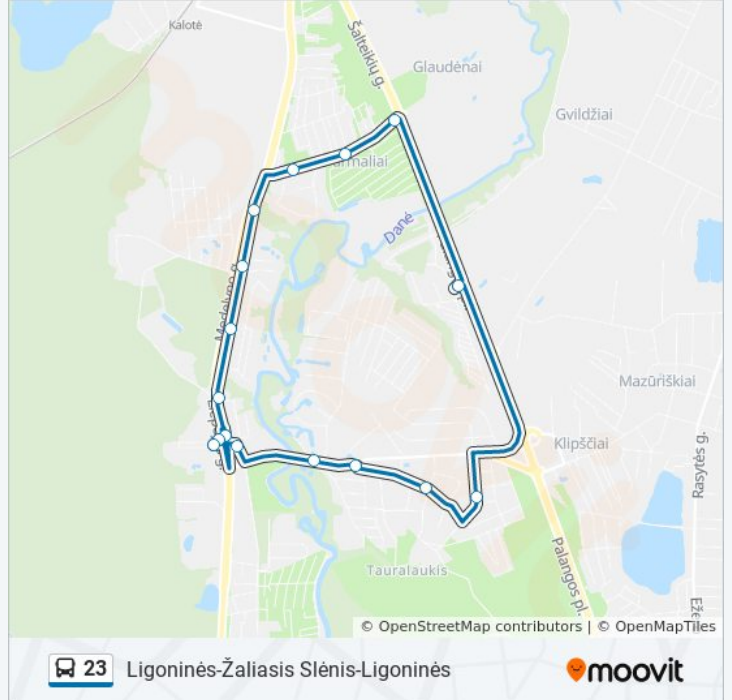

Kryptis: Ligoninės-Žaliasis Slėnis-Ligoninės

17 stotelė

[PERŽIŪRĖTI MARŠRUTO TVARKARAŠTĮ](#)

Ligoninės St.

Ligoninės St.

Onkologijos Departamento St.

Skardžio St.

Plytinės St.

Šilųjų St.

Purmalių St.

Pakrantės St.

Naujoji St.

Aukštkiemių St.

Virkučių St.

Jaunimo St.

Tauralaukio St.

Apynių St.

Kino Studijos St.

Ligoninės St.

Ligoninės St.

23 autobusas grafikas

Ligoninės-Žaliasis Slėnis-Ligoninės maršruto grafikas:

pirmadienis	06:02 - 20:55
antradienis	06:02 - 20:55
trečiadienis	06:02 - 20:55
ketvirtadienis	07:04 - 20:06
penktadienis	06:02 - 20:55
šeštadienis	07:04 - 20:06
sekmadienis	07:04 - 20:06

23 autobusas informacija

Kryptis: Ligoninės-Žaliasis Slėnis-Ligoninės

Stotelės: 17

Kelionės trukmė: 17 min

Maršruto apžvalga:

23 autobusas tvarkaraščiai ir maršrutų žemėlapiai prieinami autonominiu režimu PDF formatu moovitapp.com svetainėje. Pasinaudokite [Moovit App](#), kad pamatytumėte atvykimo laikus gyvai, traukinių ar metro tvarkaraščius, ir detalius kryptių nurodymus visam viešajam transportui Klaipėda mieste.