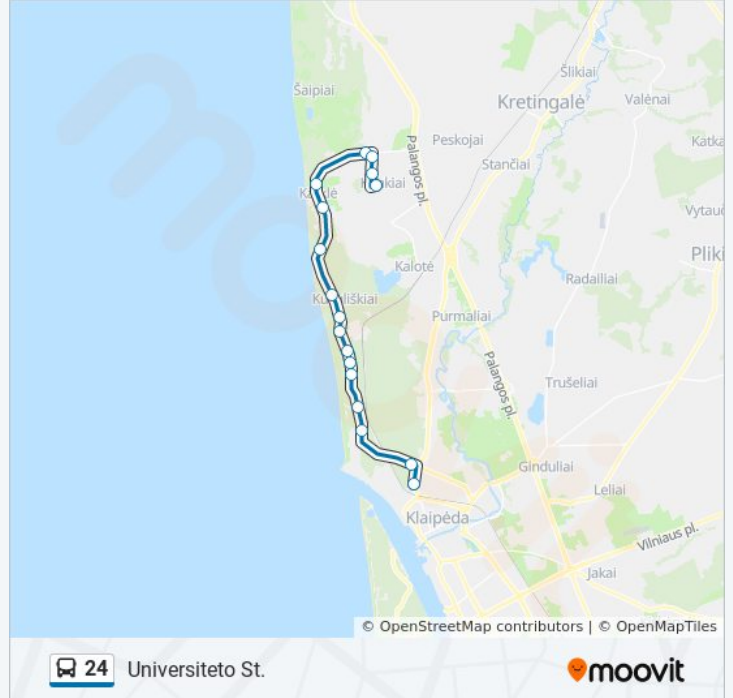

24 autobusas tvarkaraščiai ir maršrutų žemėlapiai prieinami autonominiu režimu PDF formatu moovitapp.com svetainėje. Pasinaudokite [Moovit App](#), kad pamatytumėte atvykimo laikus gyvai, traukinių ar metro tvarkaraščius, ir detalius kryptių nurodymus visam viešajam transportui Klaipėda mieste.

[Apie Moovit](#) • [MaaS sprendimai](#) • [Palaikomos šalys](#) • [Mooviter bendruomenė](#)

© 2023 Moovit - Visos teisės saugomos

Peržiūrėti atvykimo laikus gyvai