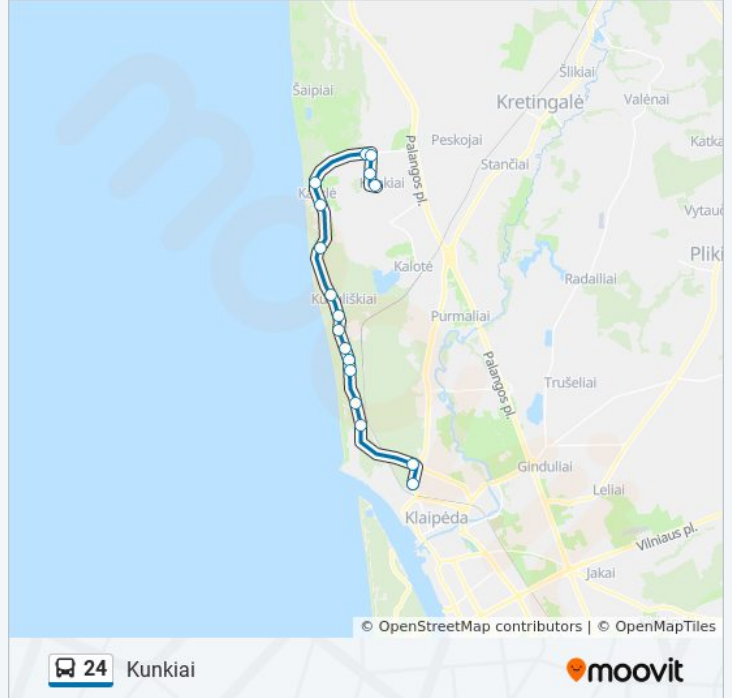

## Kryptis: Universiteto St.

17 stotelė

[PERŽIURĖTI MARŠRUTO TVARKARAŠTĮ](#)

Kunkių St.

Laukų St.

Dargužių St.

Peskojų St.

Karklės St.