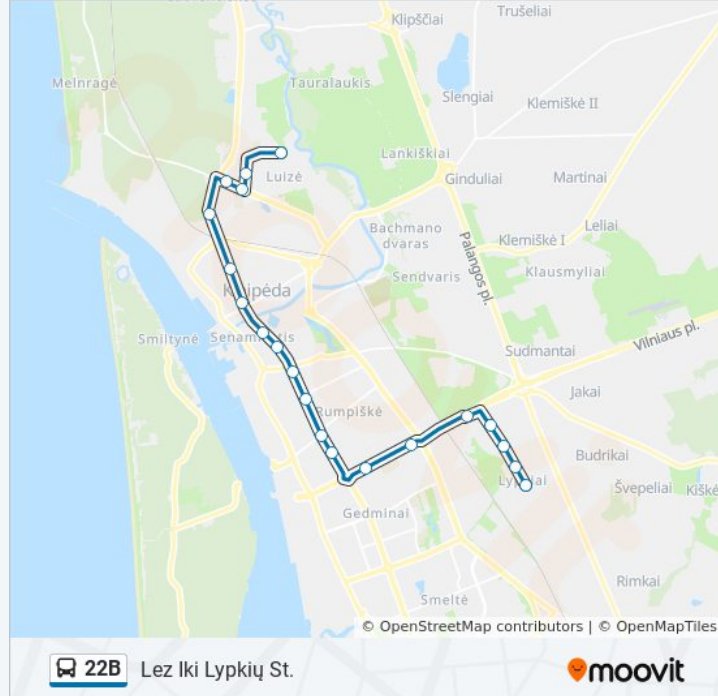

### Kryptis: Lez Iki Lypkių St.

20 stotelė

[PERŽIURĖTI MARŠRUTO TVARKARAŠTĮ](#)

Senoji Panevėžio St.

Treko St.

Lcc Tarptautinis Universitetas

Miško St.

Universiteto St.

Turistų St.

Dainavos St.

Lezo St.

Pramonės St.

Verslo St.

### 22B autobusas informacija

**Kryptis:** Lez Iki Lypkių St.

**Stotelės:** 20

**Kelionės trukmė:** 29 min

**Maršruto apžvalga:**

Metalo St.

Lypkių St.

22B Lez Iki Lypkių St.

## Kryptis: Lez Per Polimerų St. Iki Kraštinės St.

23 stotelė

[PERŽIURĖTI MARŠRUTO TVARKARAŠTĮ](#)

Senoji Panevėžio St.

Treko St.

Lcc Tarptautinis Universitetas

Miško St.

Universiteto St.