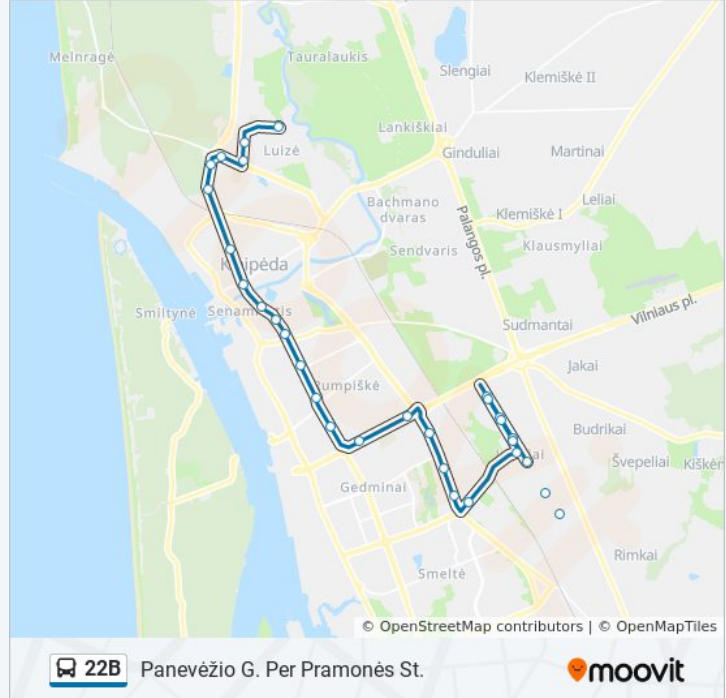

Lcc Tarptautinis Universitetas

Treko St.

Senoji Panevėžio St.

22B autobusus tvarkaraščiai ir maršrutų žemėlapiai prieinami autonominiu režimu PDF formatu moovitapp.com svetainėje. Pasinaudokite [Moovit App](#), kad pamatytumėte atvykimo laikus gyvai, traukinių ar metro tvarkaraščius, ir detalius kryptių nurodymus visam viešajam transportui Klaipėda mieste.