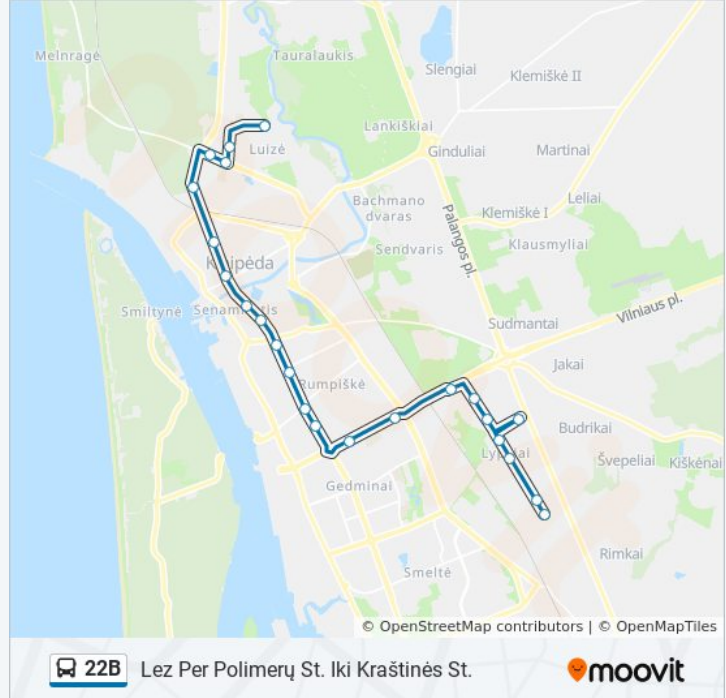

Polimerų St.

Metalo St.

Lypkių St.

Šlapžemės St.

Kraštinės St.

Lez Per Polimerų St. Iki Kraštinės St.

Kryptis: Panevėžio G.

24 stotelė

[PERŽIURĖTI MARŠRUTO TVARKARAŠTĮ](#)

Kraštinės St.

Šlapžemės St.

Lypkių St.

Lypkių Dvaro St.

Gedminių Baterijos St.

Šiaulių St.

Regitros St.

Rasos St.

Dainavos St.

Turistų St.

Arenos St.

Kauno St.

Vėtrungės St.

Sausio 15-Osios St.

Turgaus St.

Senamiesčio St.

Atgimimo St.

Bibliotekos St.

22B autobusas grafikas

Panevėžio G. maršruto grafikas:

pirmadienis	05:33 - 08:09
antradienis	05:33 - 08:09
trečiadienis	05:33 - 08:09
ketvirtadienis	05:33 - 08:09
penktadienis	05:33 - 08:09
šeštadienis	Neveikia
sekmadienis	Neveikia

22B autobusas informacija

Kryptis: Panevėžio G.

Stotelės: 24

Kelionės trukmė: 32 min

Maršruto apžvalga: