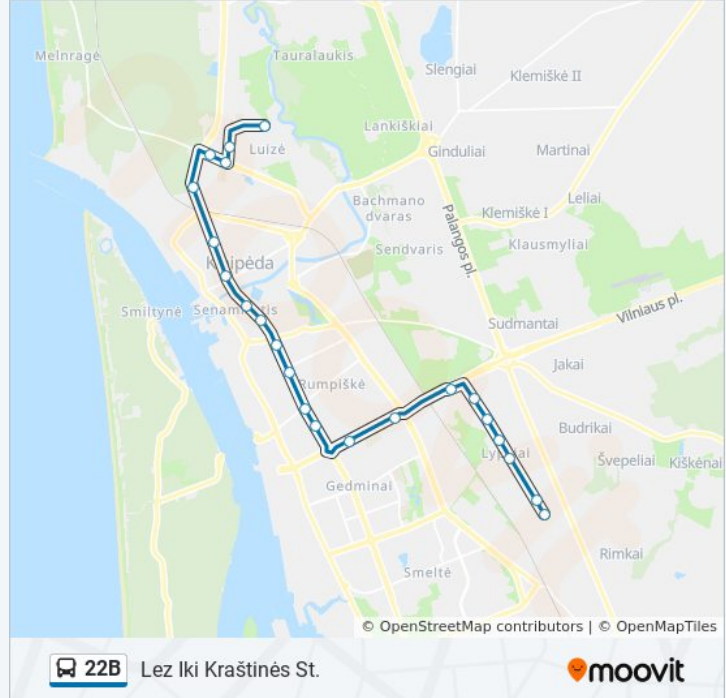

## Kryptis: Lez Iki Kraštinės St.

22 stotelė

[PERŽIŪRĖTI MARŠRUTO TVARKARAŠTĮ](#)

Senoji Panevėžio St.

Treko St.

Lcc Tarptautinis Universitetas

Miško St.

Universiteto St.

Turistų St.

Dainavos St.

Lezo St.

Pramonės St.

Verslo St.

Metalo St.

Lypkių St.

## 22B autobusas informacija

**Kryptis:** Lez Iki Kraštinės St.

**Stotelės:** 22

**Kelionės trukmė:** 35 min

**Maršruto apžvalga:**

Šlapžemės St.

Kraštinės St.

**22B** Lez Iki Kraštinės St.

### Kryptis: Lez Iki Lypkių St.

20 stotelė

[PERŽIURĖTI MARŠRUTO TVARKARAŠTĮ](#)

Senoji Panevėžio St.

Treko St.

Lcc Tarptautinis Universitetas

Miško St.

Universiteto St.