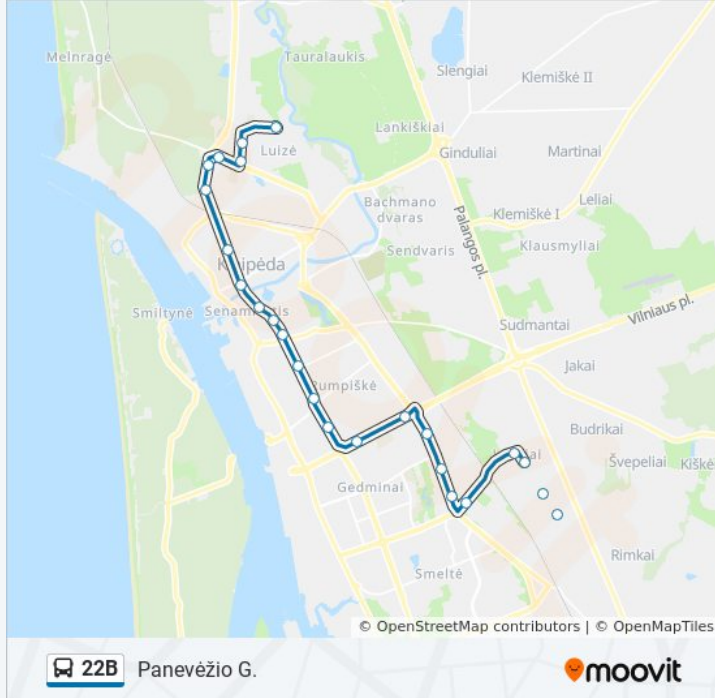

Universiteto St.

Aula Magna St.

Miško St.

Lcc Tarptautinis Universitetas

Treko St.

Senoji Panevėžio St.

Kryptis: Panevėžio G. Per Polimerų St.

31 stotelė

[PERŽIURĖTI MARŠRUTO TVARKARAŠTĮ](#)

Kraštinės St.

Šlapžemės St.

Lypkių St.

Metalo St.

Polimerų St.

Verslo St.

Pramonės St.

Pramonės St.

Verslo St.

Metalo St.

Lypkių Dvaro St.

Gedminių Baterijos St.

Šiaulių St.

Regitros St.

Rasos St.

Dainavos St.

Turistų St.

Arenos St.

22B autobusas grafikas

Panevėžio G. Per Polimerų St. maršruto grafikas:

pirmadienis	17:33
antradienis	17:33
trečiadienis	17:33
ketvirtadienis	17:33
penktadienis	Neveikia
šeštadienis	Neveikia
sekmadienis	Neveikia

22B autobusas informacija

Kryptis: Panevėžio G. Per Polimerų St.

Stotelės: 31

Kelionės trukmė: 46 min

Maršruto apžvalga: