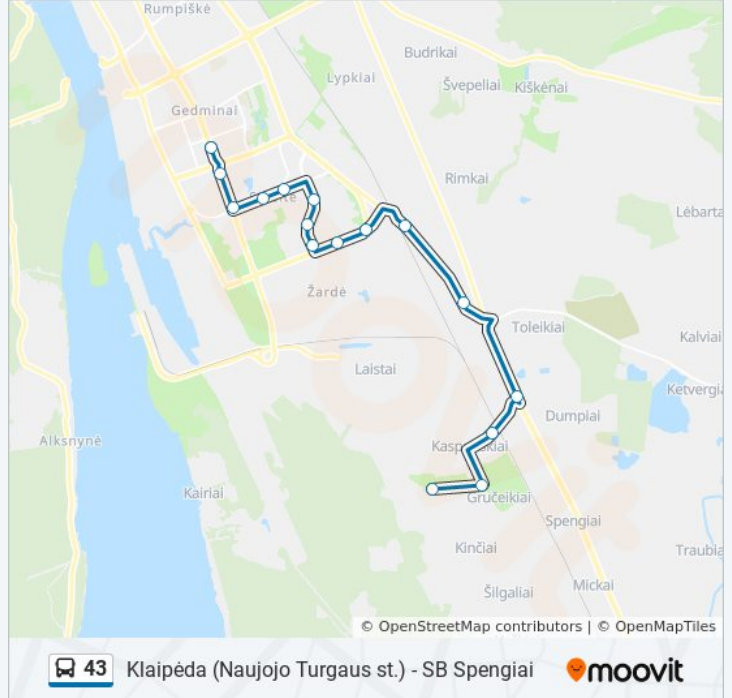

43 Klaipėda (Naujojo Turgaus st.) - SB Spengiai

Kryptis: Sb Spengiai

15 stotelė

[PERŽIŪRĖTI MARŠRUTO TVARKARAŠTĮ](#)

Naujojo Turgaus St.

Statybininkų St.

Gedminių St.

Šilutės St.

Pasažo St.

Bandužių St.

Vyturio St.

Jūrininkų St.

Lūžų St.

Vaidaugų St.

Rimkų St.

Laistų Sodų St.

Ulonų St.

Gručeikių Sodai

Spengių Sodai

43 autobusas grafikas

Sb Spengiai maršruto grafikas:

pirmadienis	06:23 - 17:40
antradienis	06:23 - 17:40
trečiadienis	06:23 - 17:40
ketvirtadienis	09:30 - 17:40
penktadienis	06:23 - 17:40
šeštadienis	09:30 - 17:40
sekmadienis	09:30 - 17:40

43 autobusas informacija

Kryptis: Sb Spengiai

Stotelės: 15

Kelionės trukmė: 24 min

Maršruto apžvalga: