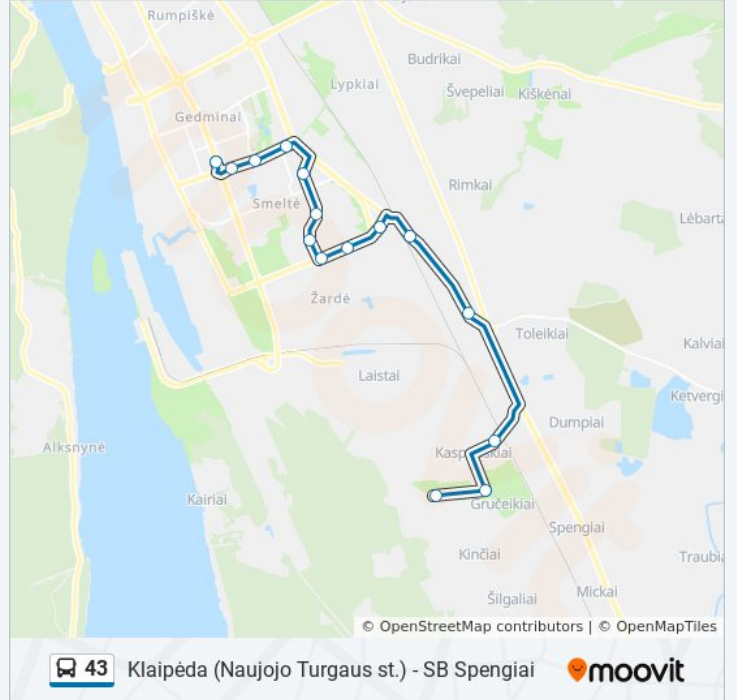

43 autobusas tvarkaraščiai ir maršrutų žemėlapiai prieinami autonominiu režimu PDF formatu moovitapp.com svetainėje. Pasinaudokite [Moovit App](#), kad pamatytumėte atvykimo laikus gyvai, traukinių ar metro tvarkaraščius, ir detalius kryptių nurodymus visam viešajam transportui Klaipėda mieste.

[Apie Moovit](#) • [MaaS sprendimai](#) • [Palaikomos šalys](#) • [Mooviter bendruomenė](#)

© 2023 Moovit - Visos teisės saugomos

Peržiūrėti atvykimo laikus gyvai