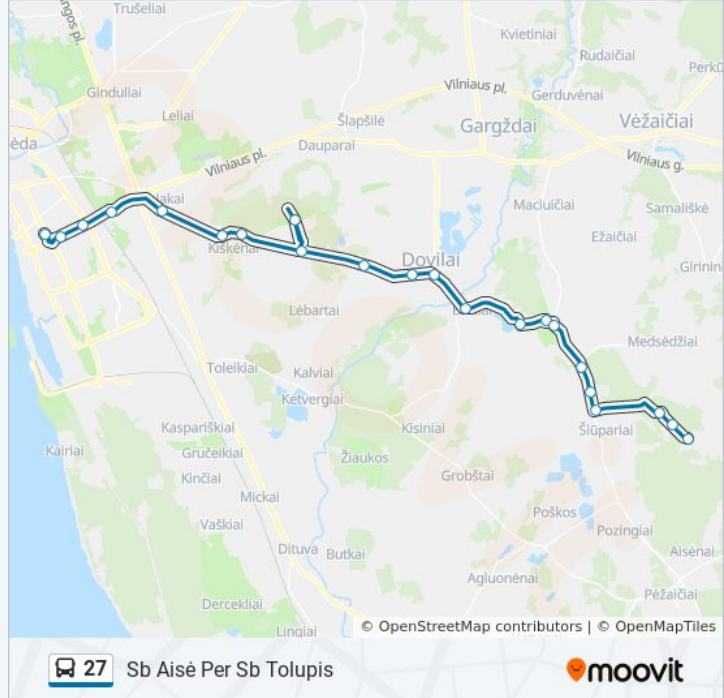

Kryptis: Sb Aisė Per Sb Tolupis

Stotelės: 24

Kelionės trukmė: 51 min

Maršruto apžvalga:

Medsėdžių St.
Lieknos St.
Aisės St.
Beržų St.
Rožių St.
Valdybos St.

Kryptis: Sb Tolupis

8 stotelė

[PERŽIŪRĖTI MARŠRUTO TVARKARAŠTĮ](#)