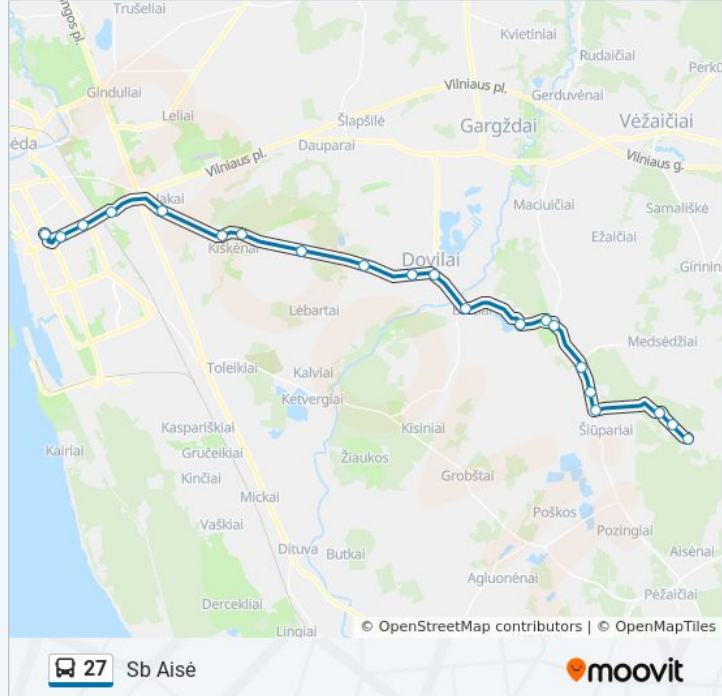

[PERŽIŪRĖTI MARŠRUTO TVARKARAŠTĮ](#)

Arenos St.

Turistų St.

Dainavos St.

Lezo St.

Jakų St.

Ažuolyno St.

Dujų Stoties St.

27 autobusas informacija

Kryptis: Sb Aisė

Stotelės: 22

Kelionės trukmė: 41 min

Maršruto apžvalga:

Aisės St.

Beržų St.

Rožių St.

Valdybos St.

Kryptis: Sb Aisė Per Sb Tolupis

24 stotelė

[PERŽIURĖTI MARŠRUTO TVARKARAŠTĮ](#)

Arenos St.

Turistų St.

Dainavos St.

Lezo St.