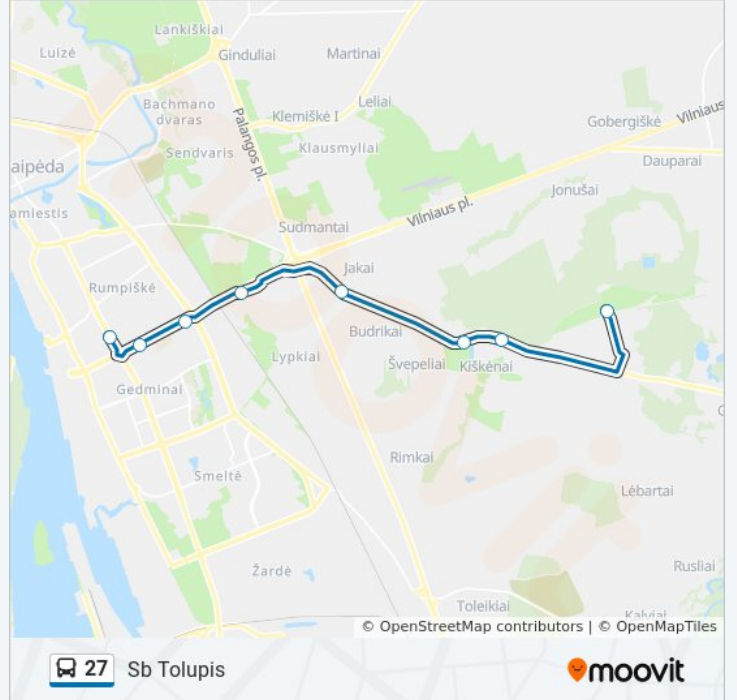

27 autobusas tvarkaraščiai ir maršrutų žemėlapiai prieinami autonominiu režimu PDF formatu moovitapp.com svetainėje. Pasinaudokite [Moovit App](#), kad pamatytumėte atvykimo laikus gyvai, traukinių ar metro tvarkaraščius, ir detalius kryptių nurodymus visam viešajam transportui Klaipėda mieste.

[Apie Moovit](#) • [MaaS sprendimai](#) • [Palaikomos šalys](#) • [Mooviter bendruomenė](#)

© 2023 Moovit - Visos teisės saugomos

Peržiūrėti atvykimo laikus gyvai