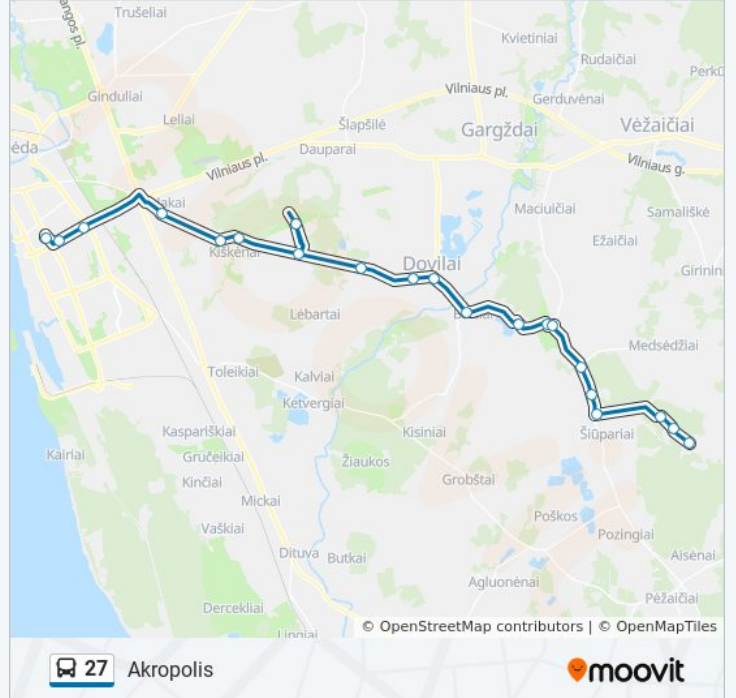

27 autobusas informacija

Kryptis: Akropolis

Stotelės: 23

Kelionės trukmė: 50 min

Maršruto apžvalga:

Arenos St.

Kryptis: Sb Aisė

22 stotelė

[PERŽIŪRĖTI MARŠRUTO TVARKARAŠTĮ](#)

Arenos St.

Turistų St.

Dainavos St.

Lezo St.

Jakų St.

Ažuolyno St.

Dujų Stoties St.

Arenos St.
Turistų St.
Dainavos St.
Lezo St.
Jakų St.
Ažuolyno St.
Dujų Stoties St.
Tolupis

27 autobusas grafikas

Sb Tolupis maršruto grafikas:

pirmadienis	10:10 - 16:31
antradienis	10:10 - 16:31
trečiadienis	10:10 - 16:31
ketvirtadienis	10:10 - 16:31
penktadienis	10:10 - 16:31
šeštadienis	07:50
sekmadienis	07:50