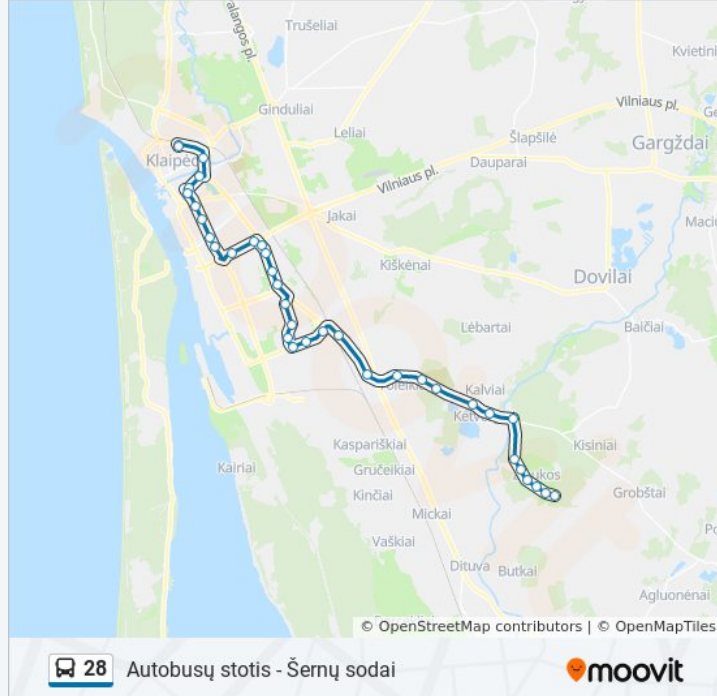

Regitros St.

Šiaulių St.

Pasažo St.

Bandužių St.

Vyturio St.

Jūrininkų St.

Lūžų St.

Vaidaugų St.

Rimkų St.

Laistų Sodų St.

Vienkiemio St.

Kapinių St.

Lėbartų St.

Ketvergių St.

Kalvių St.

Šernų St.

Rokų St.

Žvejų St.

Pastotės St.

Zylių St.

Baltojo Akmens St.

Žibintų St.

28 autobusas tvarkaraščiai ir maršrutų žemėlapiai prieinami autonominiu režimu PDF formatu moovitapp.com svetainėje. Pasinaudokite [Moovit App](#), kad pamatytumėte atvykimo laikus gyvai, traukinių ar metro tvarkaraščius, ir detalius kryptių nurodymus visam viešajam transportui Klaipėda mieste.

[Apie Moovit](#) • [MaaS sprendimai](#) • [Palaikomos šalys](#) • [Mooviter bendruomenė](#)

© 2023 Moovit - Visos teisės saugomos

Peržiūrėti atvykimo laikus gyvai