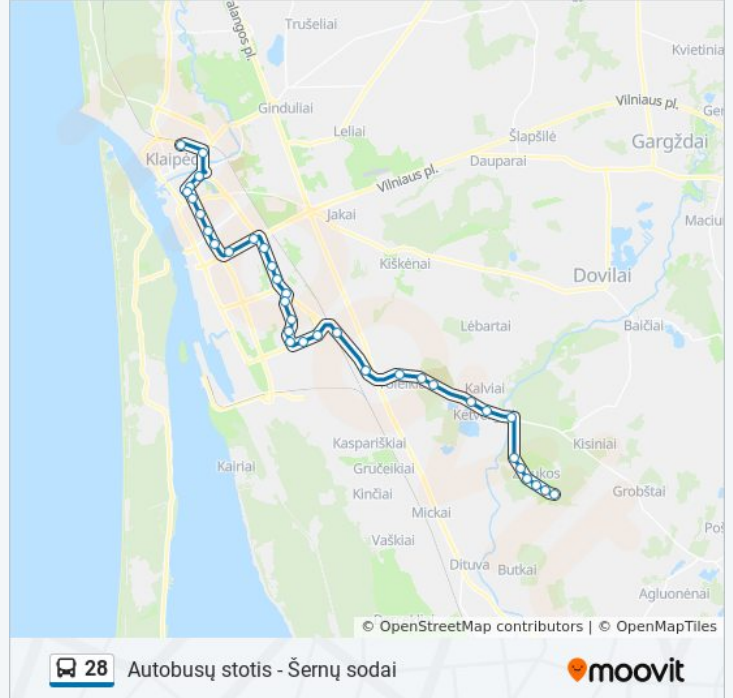

Dainavos St.

Turistų St.

Arenos St.

Kauno St.

Vėtrungės St.

Sausio 15-Osios St.

Turgaus St.

Bangų St.

Trinyčių St.

Priestočio St.

Autobusų Stotis

Kryptis: Šernų Sodai

37 stotelė

[PERŽIURĖTI MARŠRUTO TVARKARAŠTĮ](#)

Autobusų Stotis

Geležinkelio Stoties St.