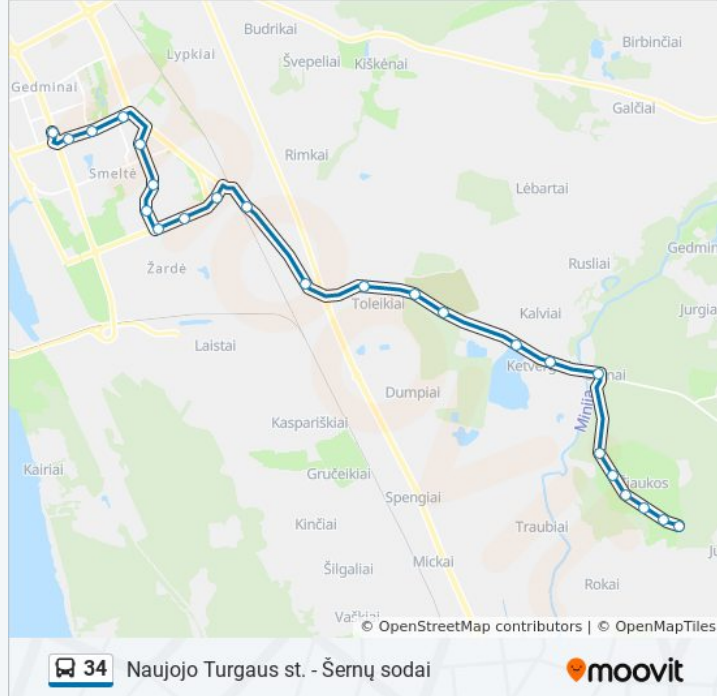

Rokų St.

Žvejų St.

Pastotės St.

Zylių St.

Baltojo Akmens St.

Žibintų St.

34 autobusas tvarkaraščiai ir maršrutų žemėlapiai prieinami autonominiu režimu PDF formatu moovitapp.com svetainėje. Pasinaudokite [Moovit App](#), kad pamatytumėte atvykimo laikus gyvai, traukinių ar metro tvarkaraščius, ir detalius krypčių nurodymus visam viešajam transportui Klaipėda mieste.

[Apie Moovit](#) • [MaaS sprendimai](#) • [Palaikomos šalys](#) • [Mooviter bendruomenė](#)

© 2023 Moovit - Visos teisės saugomos

Peržiūrėti atvykimo laikus gyvai