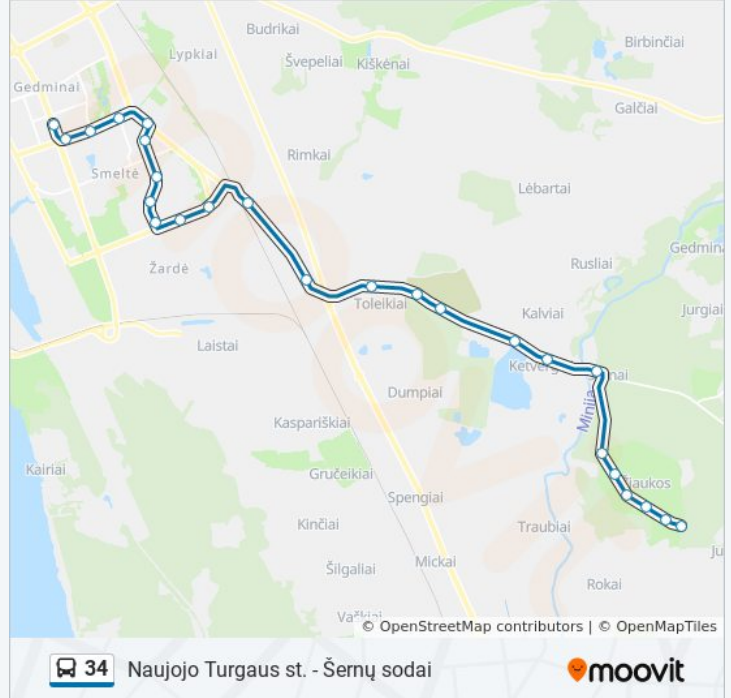

34 autobusas informacija

Kryptis: Naujojo Turgaus St.

Stotelės: 25

Kelionės trukmė: 35 min

Maršruto apžvalga:

Šilutės St.

Gedminių St.

Statybininkų St.

Naujojo Turgaus St.

Kryptis: Šernų Sodai

24 stotelė

[PERŽIŪRĖTI MARŠRUTO TVARKARAŠTĮ](#)

Naujojo Turgaus St.

Statybininkų St.

Gedminių St.

Šilutės St.