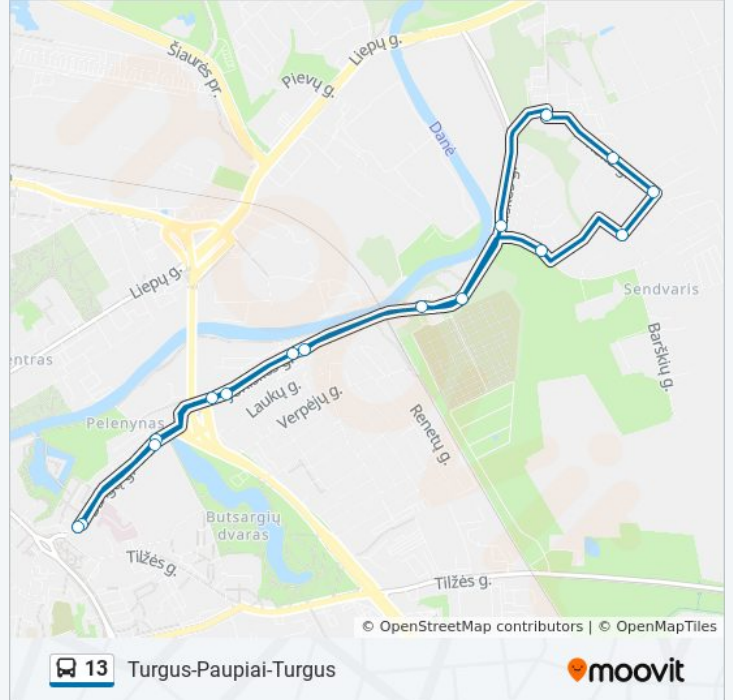

13 autobusas maršrutas Turgus-Paupiai-Turgus turi vieną kryptį. Reguliariomis darbo dienomis, darbo valandos yra: (1) Turgus-Paupiai-Turgus: 07:10 - 18:46
Naudokite Moovit App, kad rastumėte arčiausią 13 autobusas stotelę netoliese ir kada atvyksta kitas 13 autobusas.

Kryptis: Turgus-Paupiai-Turgus

17 stotelė

[PERŽIŪRĖTI MARŠRUTO TVARKARAŠTĮ](#)

Bangų St.
Trinyčių St.
Slyvų St.
Žemaičių St.
Joniškės St.
Klemiškės St.
Rūko St.
Saulės St.
Saulėtekio St.
Karališkių St.
Barškių St.
Saulėlydžio St.
Joniškės St.
Žemaičių St.
Slyvų St.
Trinyčių St.
Bangų St.

13 autobusas informacija**Kryptis:** Turgus-Paupiai-Turgus**Stotelės:** 17**Kelionės trukmė:** 15 min**Maršruto apžvalga:**

13 autobusas tvarkaraščiai ir maršrutų žemėlapiai prieinami autonominiu režimu PDF formatu moovitapp.com svetainėje. Pasinaudokite [Moovit App](#), kad pamatytumėte atvykimo laikus gyvai, traukinių ar metro tvarkaraščius, ir detalius krypčių nurodymus visam viešajam transportui Klaipėda mieste.