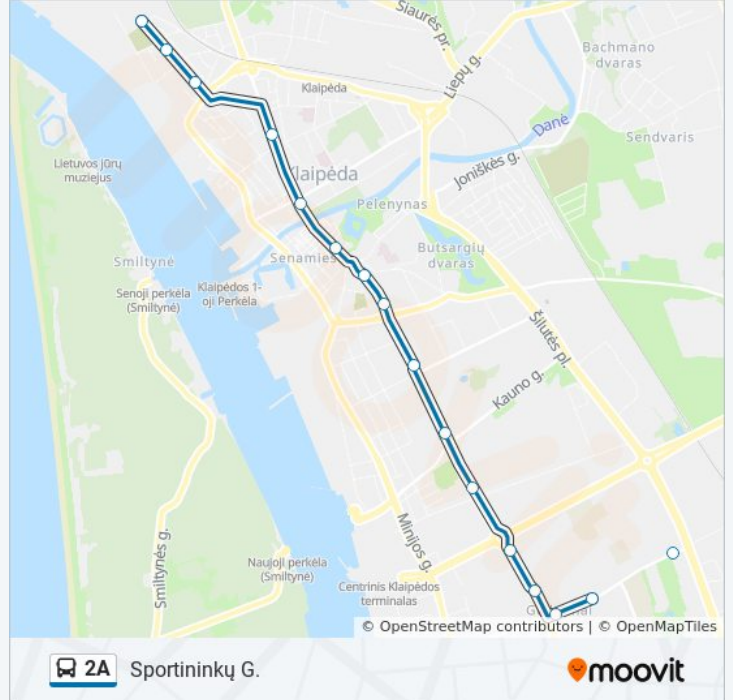

2A autobusas tvarkaraščiai ir maršrutų žemėlapiai prieinami autonominiu režimu PDF formatu moovitapp.com svetainėje. Pasinaudokite [Moovit App](#), kad pamatytumėte atvykimo laikus gyvai, traukinių ar metro tvarkaraščius, ir detalius kryptių nurodymus visam viešajam transportui Klaipėda mieste.

[Apie Moovit](#) • [MaaS sprendimai](#) • [Palaikomos šalys](#) • [Mooviter bendruomenė](#)

© 2023 Moovit - Visos teisės saugomos

Peržiūrėti atvykimo laikus gyvai