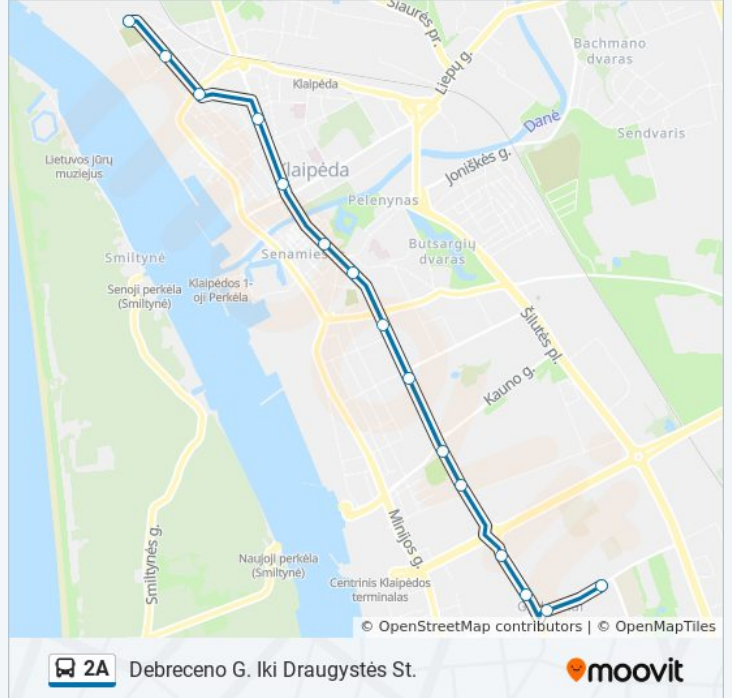

Naudokite Moovit App, kad rastumėte arčiau 2A autobusas stotelę netoliese ir kada atvyksta kitas 2A autobusas.

Kryptis: Debreceno G. Iki Darželio St.

16 stotelė

[PERŽIŪRĖTI MARŠRUTO TVARKARAŠTĮ](#)

Stadiono St.

2A autobusas informacija

Kryptis: Debreceno G. Iki Darželio St.

Stotelės: 16

Kelionės trukmė: 20 min

Maršruto apžvalga:

Kryptis: Debreceno G. Iki Draugystės St.

15 stotelė

[PERŽIŪRĖTI MARŠRUTO TVARKARAŠTĮ](#)

2A autobusas grafikas

Debreceno G. Iki Draugystės St. maršruto grafikas:

pirmadienis	07:03 - 18:50
antradienis	07:03 - 18:50
trečiadienis	07:03 - 18:50
ketvirtadienis	Neveikia
penktadienis	07:03 - 18:50
šeštadienis	Neveikia
sekmadienis	Neveikia

2A autobusas informacija

Kryptis: Debreceno G. Iki Draugystės St.

Stotelės: 15

Kelionės trukmė: 21 min

Maršruto apžvalga:

Kryptis: Sportininkų G.

16 stotelė

[PERŽIURĖTI MARŠRUTO TVARKARAŠTĮ](#)