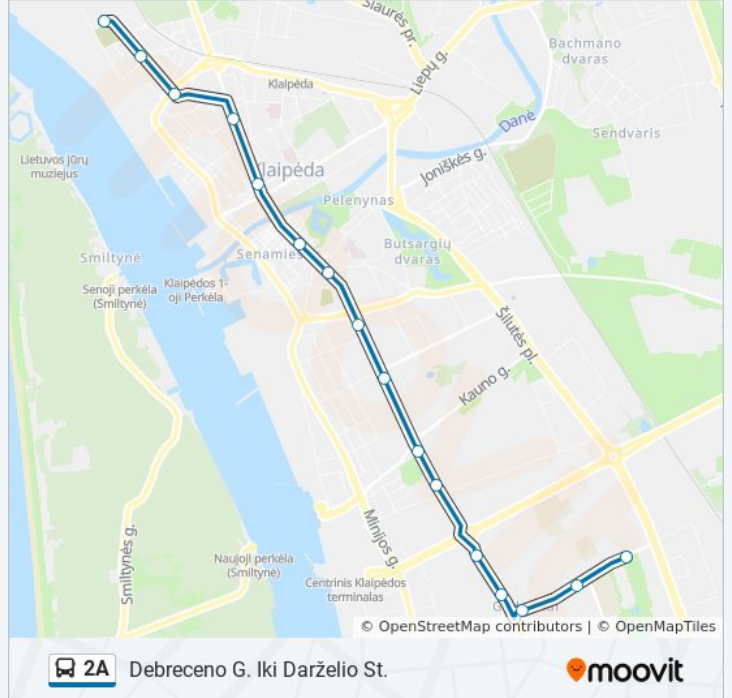

Naudokite Moovit App, kad rastumėte arčiau 2A autobusas stotelę netoliese ir kada atvyksta kitas 2A autobusas.

Kryptis: Debreceno G. Iki Darželio St.

16 stotelė

[PERŽIŪRĖTI MARŠRUTO TVARKARAŠTĮ](#)

Stadiono St.

Kauno St.

Arenos St.

Baltijos St.

Žvejų Rūmų St.

Debreceno St.

Draugystės St.

Darželio St.

2A autobusas grafikas

Debreceno G. Iki Darželio St. maršruto grafikas:

pirmadienis	19:20 - 22:06
antradienis	19:20 - 22:06
trečiadienis	19:20 - 22:06
ketvirtadienis	07:25 - 20:50
penktadienis	19:20 - 22:06
šeštadienis	07:25 - 21:42
sekmadienis	07:25 - 20:50

2A autobusas informacija

Kryptis: Debreceno G. Iki Darželio St.

Stotelės: 16

Kelionės trukmė: 20 min

Maršruto apžvalga:

Kryptis: Debreceno G. Iki Draugystės St.

15 stotelė

[PERŽIŪRĖTI MARŠRUTO TVARKARAŠTĮ](#)