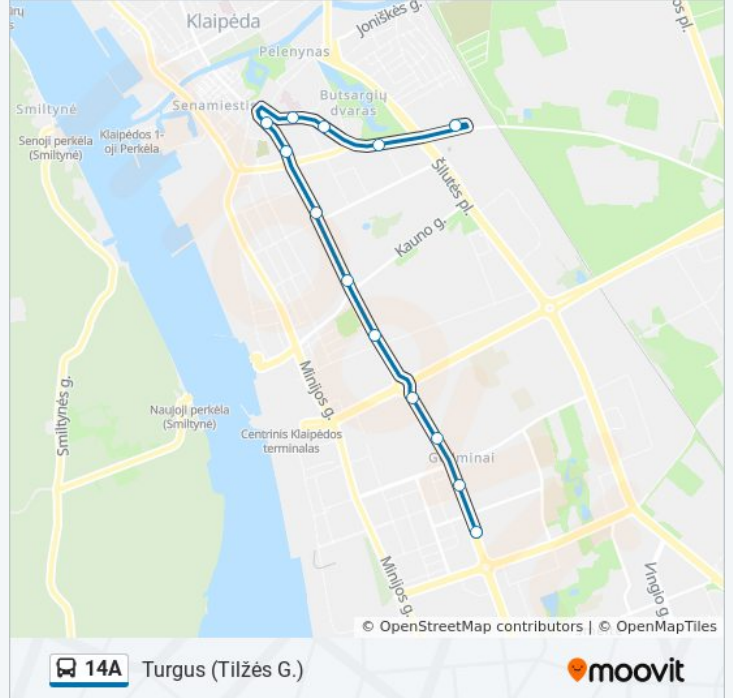

## 14A autobusas informacija

**Kryptis:** Turgus (Tilžės G.)

**Stotelės:** 13

**Kelionės trukmė:** 15 min

**Maršruto apžvalga:**

14A autobusas tvarkaraščiai ir maršrutų žemėlapiai prieinami autonominiu režimu PDF formatu moovitapp.com svetainėje. Pasinaudokite [Moovit App](#), kad pamatytumėte atvykimo laikus gyvai, traukinių ar metro tvarkaraščius, ir detalius kryptių nurodymus visam viešajam transportui Klaipėda mieste.