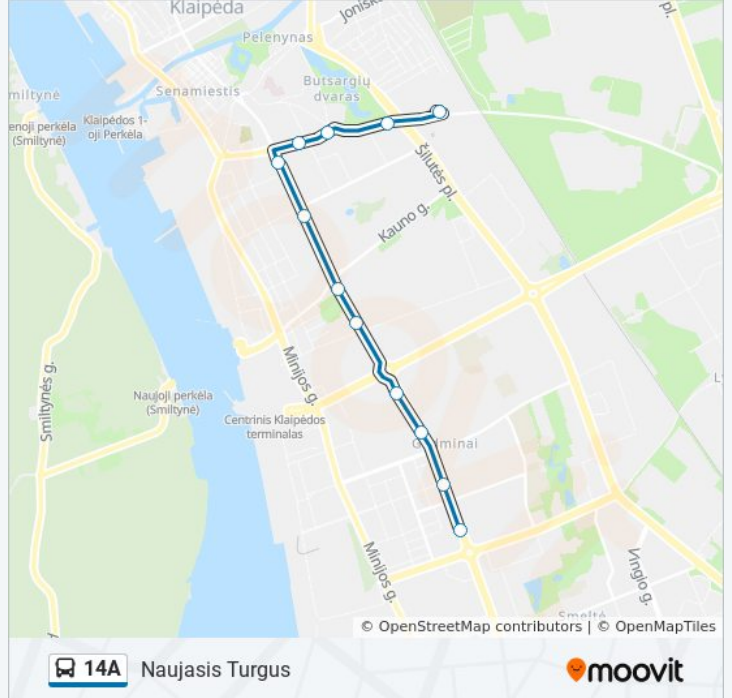

### Kryptis: Naujasis Turgus

12 stotelė

[PERŽIŪRĖTI MARŠRUTO TVARKARAŠTĮ](#)

Tilžės Turgaus St.

Tilžės St.

Malūno Tvenkinio St.

Rumpiškės St.

Sausio 15-Osios St.

Vėtrungės St.

Kauno St.

Arenos St.

Baltijos St.

Žvejų Rūmų St.

Klaipėdos Miesto Poliklinika

Naujojo Turgaus St.

### 14A autobusas informacija

**Kryptis:** Naujasis Turgus

**Stotelės:** 12

**Kelionės trukmė:** 14 min

**Maršruto apžvalga:**

## Kryptis: Turgus (Tilžės G.)

13 stotelė

[PERŽIURĖTI MARŠRUTO TVARKARAŠTĮ](#)

Naujojo Turgaus St.

Klaipėdos Miesto Poliklinika

Pempininkų St.

Baltijos St.

Arenos St.