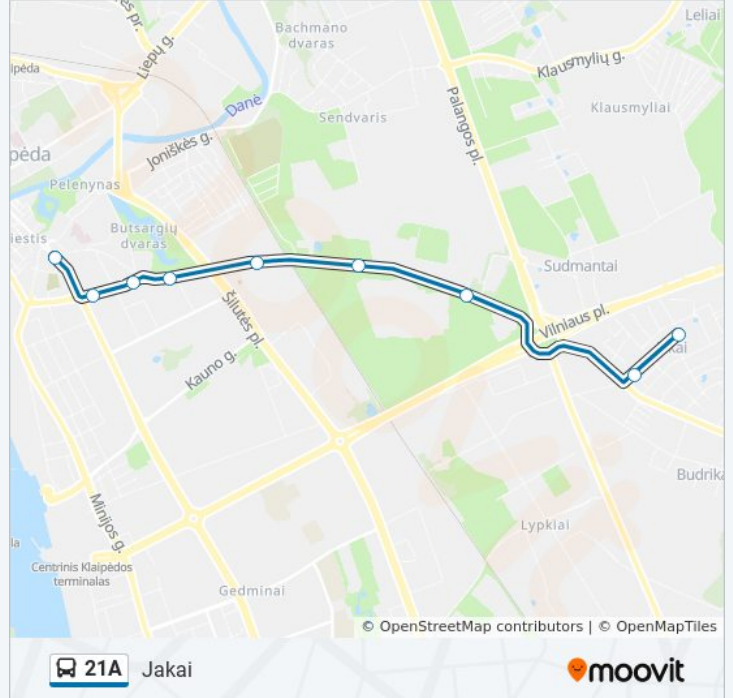

Kryptis: Jakai

9 stotelė

[PERŽIŪRĖTI MARŠRUTO TVARKARAŠTĮ](#)

Turgaus St.

Rumpiškės St.

Malūno Tvenkinio St.

Tilžės St.

Tilžės Turgaus St.

Sendvario Pievų St.

Jakų Žiedo St.

Jakų St.

Jakų Mokykla

21A autobusas grafikas

Jakai maršruto grafikas:

pirmadienis	06:32 - 19:15
antradienis	06:32 - 19:15
trečiadienis	06:32 - 19:15
ketvirtadienis	08:35 - 17:05
penktadienis	06:32 - 19:15
šeštadienis	08:35 - 19:00
sekmadienis	08:35 - 17:05

21A autobusas informacija

Kryptis: Jakai

Stotelės: 9

Kelionės trukmė: 12 min

Maršruto apžvalga:

Kryptis: Turgus

11 stotelė

[PERŽIŪRĖTI MARŠRUTO TVARKARAŠTĮ](#)