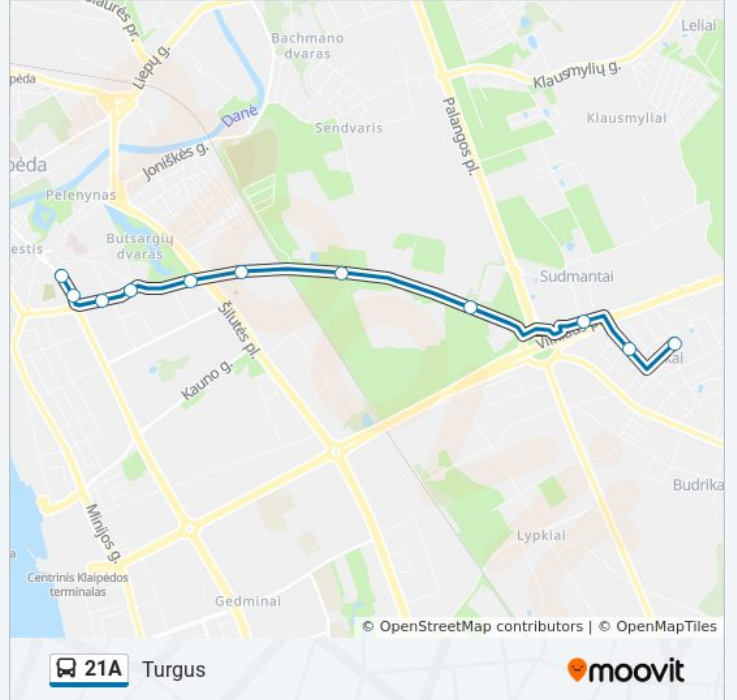

21A autobusas tvarkaraščiai ir maršrutų žemėlapiai prieinami autonominiu režimu PDF formatu moovitapp.com svetainėje. Pasinaudokite [Moovit App](#), kad pamatytumėte atvykimo laikus gyvai, traukinių ar metro tvarkaraščius, ir detalius kryptių nurodymus visam viešajam transportui Klaipėda mieste.

[Apie Moovit](#) • [MaaS sprendimai](#) • [Palaikomos šalys](#) • [Mooviter bendruomenė](#)

© 2023 Moovit - Visos teisės saugomos

Peržiūrėti atvykimo laikus gyvai