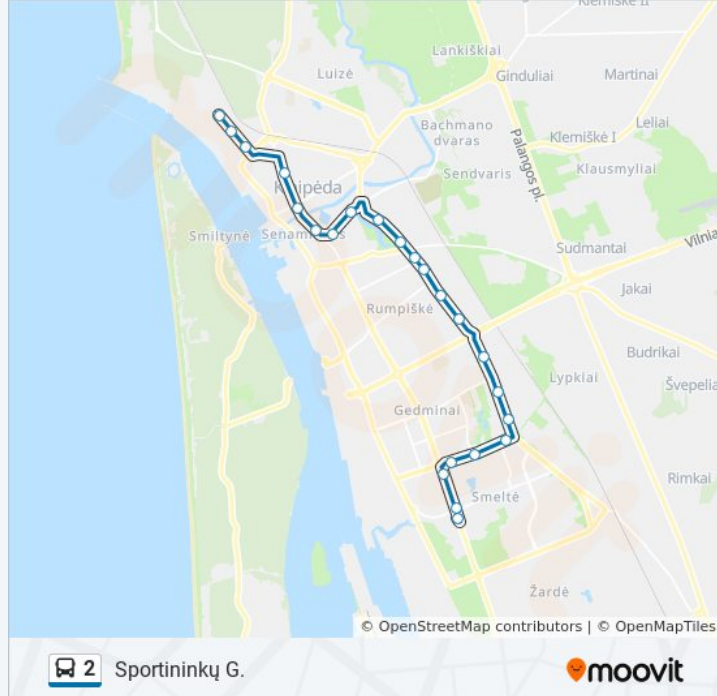

Menų Fakulteto St.

Savivaldybės St.

Bibliotekos St.

J.Janonio St.

Sportininkų St.

Stadiono St.

2 autobusas tvarkaraščiai ir maršrutų žemėlapiai prieinami autonominiu režimu PDF formatu moovitapp.com svetainėje. Pasinaudokite [Moovit App](#), kad pamatytumėte atvykimo laikus gyvai, traukinių ar metro tvarkaraščius, ir detalius kryptių nurodymus visam viešajam transportui Klaipėda mieste.

[Apie Moovit](#) • [MaaS sprendimai](#) • [Palaikomos šalys](#) • [Mooviter bendruomenė](#)

© 2023 Moovit - Visos teisės saugomos

Peržiūrėti atvykimo laikus gyvai