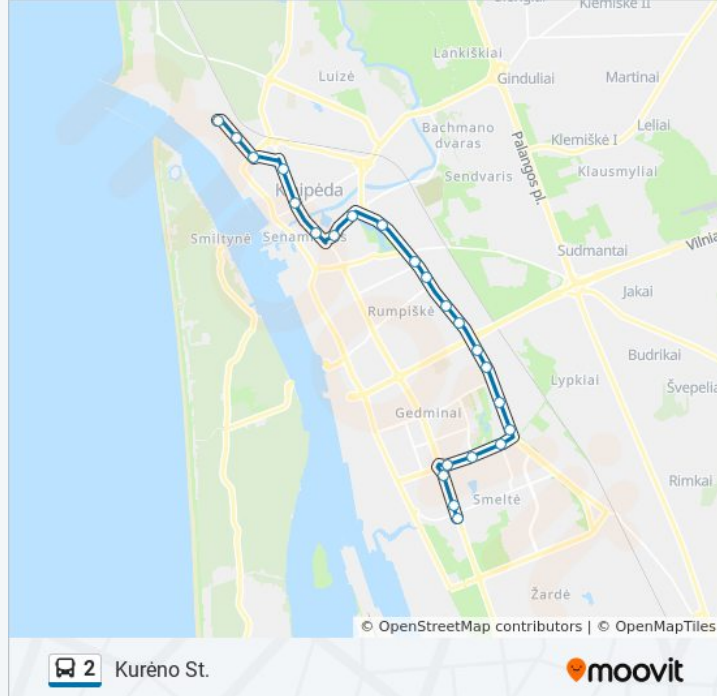

Kurėno St.

[Peržiūrėti Web Puslapio Režimu](#)

2 autobusas maršrutas (Kurėno St.) turi 2 kryptis. Reguliariomis darbo dienomis, darbo valandos yra:

(1) Kurėno St.: 06:03 - 22:01(2) Sportininkų G.: 05:26 - 21:23

Naudokite Moovit App, kad rastumėte arčiausią 2 autobusas stotelę netoliese ir kada atvyksta kitas 2 autobusas.

Kryptis: Kurėno St.

24 stotelė

[PERŽIŪRĖTI MARŠRUTO TVARKARAŠTĮ](#)

Stadiono St.

Sportininkų St.

2 autobusas informacija

Kryptis: Kurėno St.

Stotelės: 24

Kelionės trukmė: 31 min

Maršruto apžvalga:

Skibalės St.

Kurėno St.

Kryptis: Sportininkų G.

24 stotelė

[PERŽIURĖTI MARŠRUTO TVARKARAŠTĮ](#)

Kurėno St.

Smiltelės St.

Žardės St.

Statybininkų St.

Gedminių St.

Šilutės St.