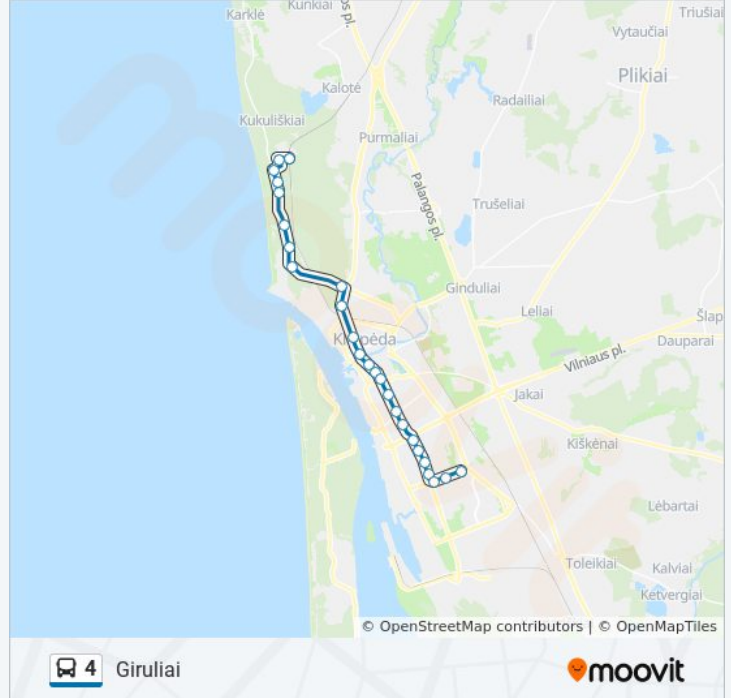

## Kryptis: Giruliai

25 stotelė

[PERŽIŪRĖTI MARŠRUTO TVARKARAŠTĮ](#)

Šilutės St.  
Gedminių St.  
Statybininkų St.  
Naujojo Turgaus St.  
Klaipėdos Miesto Poliklinika  
Pempininkų St.  
Baltijos St.  
Arenos St.  
Kauno St.  
Vėtrungės St.  
Sausio 15-Osios St.  
Turgaus St.  
Senamiesčio St.  
Atgimimo St.  
Bibliotekos St.  
Universiteto St.  
P.Lideikio St.  
Girulių Plento St.  
Kopų St.  
Ruonių St.  
2-Osios Melnragės St.  
Neigaliųjų Paplūdimio St.

## 4 autobusas informacija

**Kryptis:** Giruliai

**Stotelės:** 25

**Kelionės trukmė:** 35 min

**Maršruto apžvalga:**

Pajūrio St.

Šlaito St.

Girulių St.

### Kryptis: Statybininkų Pr.

26 stotelė

[PERŽIURĖTI MARŠRUTO TVARKARAŠTĮ](#)

Girulių St.

Šlaito St.

Pajūrio St.

Neįgaliųjų Paplūdimio St.

2-Osios Melnragės St.