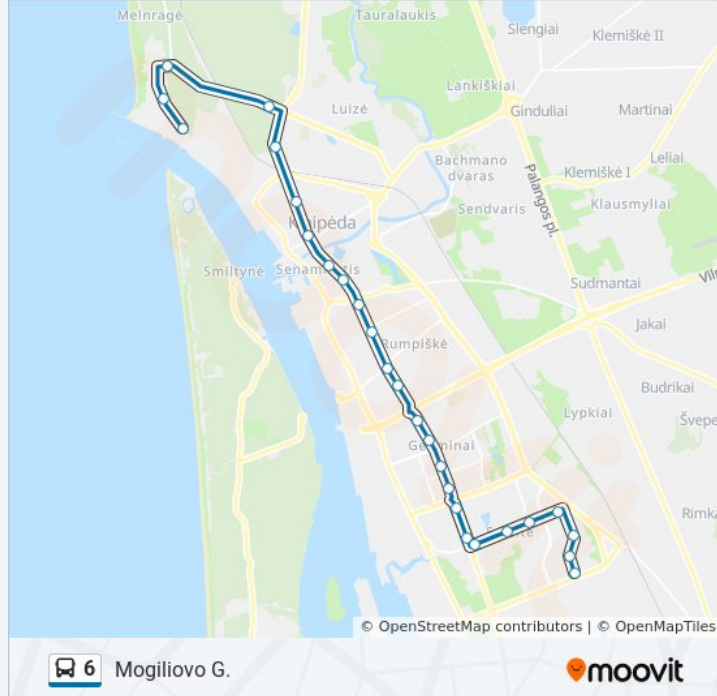

Skibalės St.

Smiltelės St.

Volungėlės St.

I.Simonaitytės St.

Berželio St.

Kuncų St.

Budelkiemio St.

Mogiliovo St.

6 autobusas tvarkaraščiai ir maršrutų žemėlapiai prieinami autonominiu režimu PDF formatu moovitapp.com svetainėje. Pasinaudokite [Moovit App](#), kad pamatytumėte atvykimo laikus gyvai, traukinių ar metro tvarkaraščius, ir detalius kryptių nurodymus visam viešajam transportui Klaipėda mieste.

[Apie Moovit](#) • [MaaS sprendimai](#) • [Palaikomos šalys](#) • [Mooviter bendruomenė](#)

© 2023 Moovit - Visos teisės saugomos

Peržiūrėti atvykimo laikus gyvai