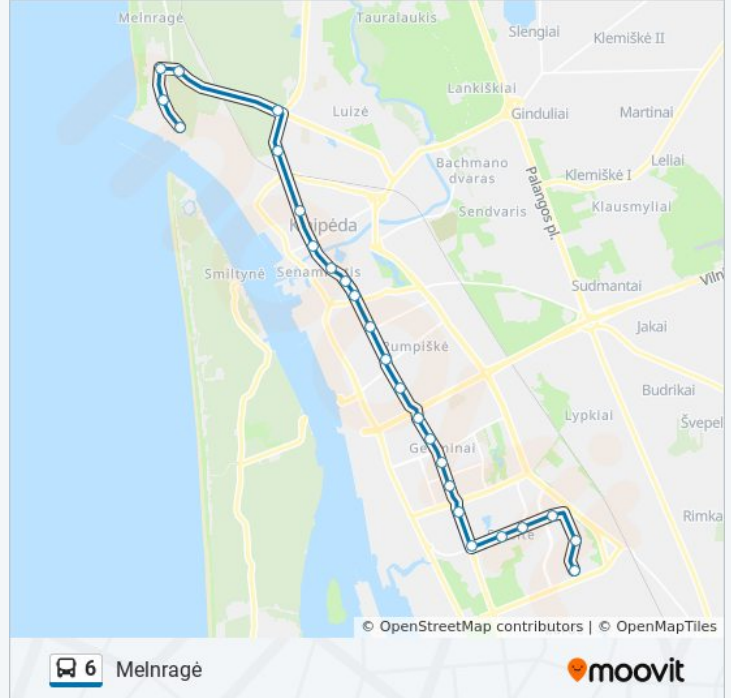

Kryptis: Melnragė

25 stotelė

[PERŽIŪRĖTI MARŠRUTO TVARKARAŠTĮ](#)

Mogiliovo St.
Budelkiemio St.
Berželio St.
I.Simonaitytės St.
Volungėlės St.
Smiltelės St.
Žardės St.
Naujojo Turgaus St.
Klaipėdos Miesto Poliklinika
Pempininkų St.
Baltijos St.
Arenos St.
Kauno St.
Vėtrungės St.
Sausio 15-Osios St.
Turgaus St.
Senamiesčio St.
Atgimimo St.
Bibliotekos St.
Universiteto St.
P.Lideikio St.
Girulių Plento St.

6 autobusas informacija

Kryptis: Melnragė

Stotelės: 25

Kelionės trukmė: 40 min

Maršruto apžvalga:

Melnragės St.

Molo St.

Švyturio St.

Kryptis: Mogiliovo G.

26 stotelė

[PERŽIURĖTI MARŠRUTO TVARKARAŠTĮ](#)

Švyturio St.

Molo St.

Melnragės St.

P.Lideikio St.

Universiteto St.

6 autobus informacija

Kryptis: Mogiliovo G.

Stotelės: 26

Kelionės trukmė: 39 min

Maršruto apžvalga:

Skibalės St.

Smiltelės St.

Volungėlės St.