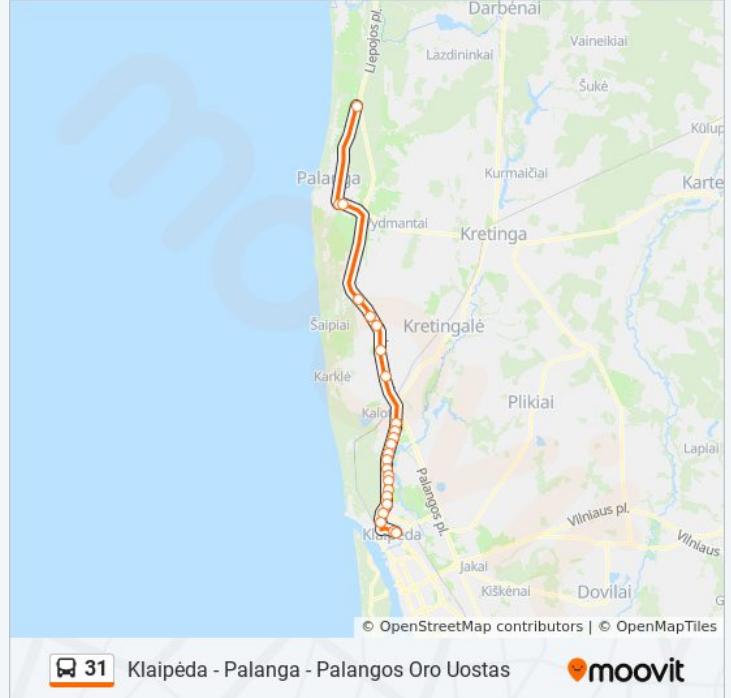

Girininkijos St.

Vasaros Estrados St.

Liepojos St.

Universiteto St.

Geležinkelio Stoties St.

Klaipėdos As; 6 Aikštelė

Kryptis: Oro Uostas Per Palangą

26 stotelė

[PERŽIŪRĖTI MARŠRUTO TVARKARAŠTĮ](#)

Klaipėdos As; 6 Aikštelė

Autobusų Stotis

Geležinkelio Stoties St.

Universiteto St.

Aula Magna St.

Liepojos St.

Vasaros Estrados St.

Girininkijos St.

Butigėdžio Bataliono St.

Dragūnų St.

Ligoninės St.

Onkologijos Departamento St.

Skardžio St.

Plytinės St.

Šilojų St.

Glaudėnų St.

Kretingalės St.

Kalotės St.

31 autobusas grafikas

Oro Uostas Per Palangą maršruto grafikas:

pirmadienis	10:50 - 21:10
antradienis	10:50 - 21:10
trečiadienis	10:50 - 21:10
ketvirtadienis	10:50 - 21:10
penktadienis	10:50 - 15:40
šeštadienis	07:05 - 16:10
sekmadienis	07:05 - 15:35

31 autobusas informacija

Kryptis: Oro Uostas Per Palangą

Stotelės: 26

Kelionės trukmė: 38 min

Maršruto apžvalga: