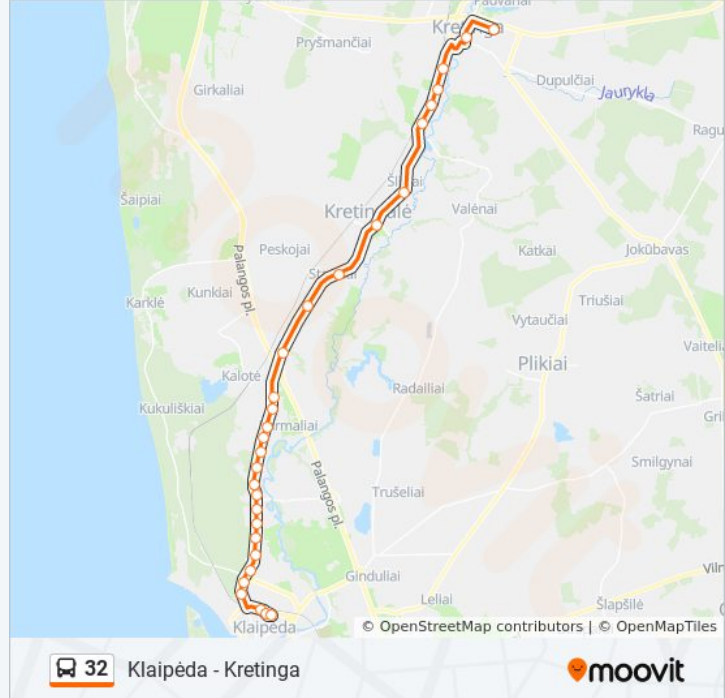

Kalnuvėnai

Kopūstai

Stančiai

Kretingalė

Šlikiai

Briedžio G.

Bajorai

Malūno G.

Nemuno G.

Rotušė

Tuopa

32 autobusas tvarkaraščiai ir maršrutų žemėlapiai prieinami autonominiu režimu PDF formatu moovitapp.com svetainėje. Pasinaudokite [Moovit App](#), kad pamatytumėte atvykimo laikus gyvai, traukinių ar metro tvarkaraščius, ir detalius kryptių nurodymus visam viešajam transportui Klaipėda mieste.

[Apie Moovit](#) • [MaaS sprendimai](#) • [Palaikomos šalys](#) • [Mooviter bendruomenė](#)

© 2023 Moovit - Visos teisės saugomos

Peržiūrėti atvykimo laikus gyvai