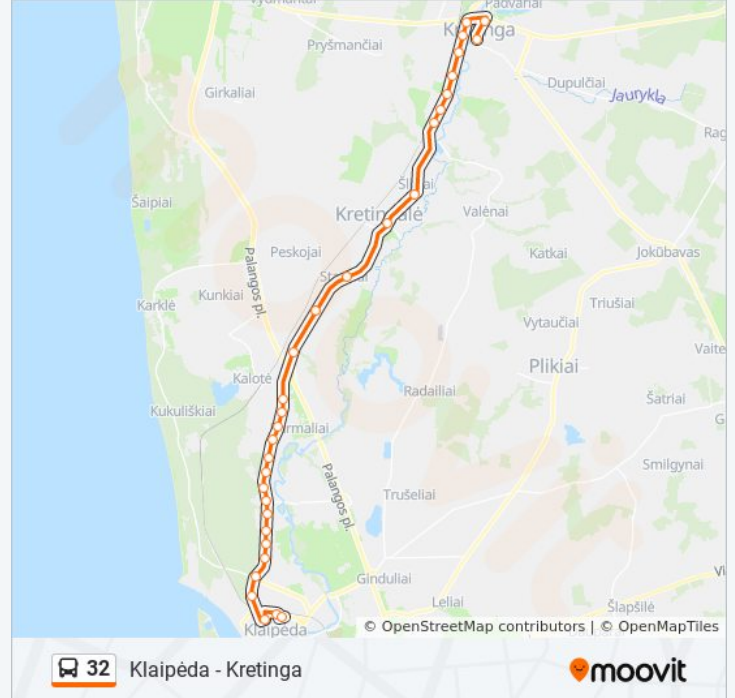

Dragūnų St.

Butigeidžio Bataliono St.

Girininkijos St.

Vasaros Estrados St.

Liepojos St.

Universiteto St.

Lietuvininkų St.

Geležinkelio Stoties St.

Klaipėdos As; 10 Aikštelė

32 Klaipėda - Kretinga

Kryptis: Kretinga

29 stotelė

[PERŽIURĖTI MARŠRUTO TVARKARAŠTĮ](#)

Klaipėdos As; 10 Aikštelė

Autobusų Stotis

Geležinkelio Stoties St.

Universiteto St.

Aula Magna St.

Liepojos St.

Vasaros Estrados St.

Girininkijos St.

Butigeidžio Bataliono St.

Dragūnų St.

Ligoninės St.

Onkologijos Departamento St.

Skardžio St.

Plytinės St.

Šilojų St.

Glaudėnų St.

Kretingalės St.

Kalotės St.

32 autobusas grafikas

Kretinga maršruto grafikas:

pirmadienis	06:35 - 18:45
antradienis	06:35 - 18:45
trečiadienis	06:35 - 18:45
ketvirtadienis	06:35 - 18:45
penktadienis	06:35 - 18:45
šeštadienis	07:50 - 18:15
sekmadienis	07:50 - 16:35

32 autobusas informacija

Kryptis: Kretinga

Stotelės: 29

Kelionės trukmė: 35 min

Maršruto apžvalga: