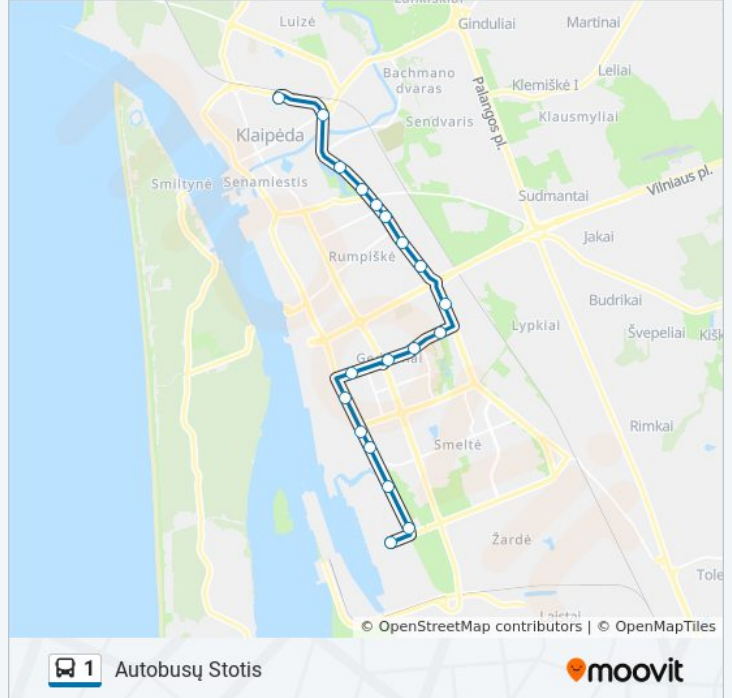

Naudokite Moovit App, kad rastumėte arčiausią 1 autobusas stotelę netoliese ir kada atvyksta kitas 1 autobusas.

**Kryptis: Autobusų Stotis**

19 stotelė

[PERŽIŪRĖTI MARŠRUTO TVARKARAŠTĮ](#)

Vakarų St.  
Škunų St.  
Nendrių St.  
Upelio St.  
Rambyno St.  
Jūreivių St.  
Juodkrantės St.  
Debreceno St.  
Draugystės St.  
Darželio St.  
Rasos St.  
Dubysos St.  
Klaipėdos Energijos St.  
Bazės St.  
Sendvario St.  
Mokyklos St.  
Verpėjų St.  
Priestočio St.  
Autobusų Stotis

## Kryptis: Vlg

20 stotelė

[PERŽIŪRĖTI MARŠRUTO TVARKARAŠTĮ](#)

Autobusų Stotis  
 Geležinkelio Stoties St.  
 Priestočio St.  
 Verpėjų St.  
 Sendvario St.  
 Bazės St.  
 Klaipėdos Energijos St.  
 Dubysos St.  
 Vilniaus St.  
 Rasos St.  
 Darželio St.  
 Draugystės St.  
 Debreceno St.  
 Juodkrantės St.  
 Jūreivių St.  
 Rambyno St.  
 Upelio St.  
 Nendrių St.