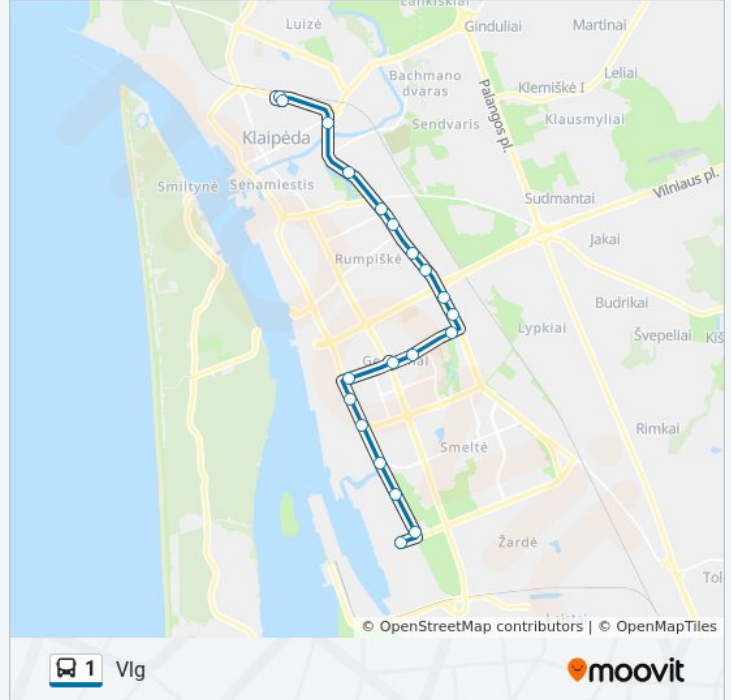

## 1 autobusas informacija

**Kryptis:** Vlg

**Stotelės:** 20

**Kelionės trukmė:** 27 min

**Maršruto apžvalga:**

Škunų St.

Vakarų St.

1 autobusas tvarkaraščiai ir maršrutų žemėlapiai prieinami autonominiu režimu PDF formatu moovitapp.com svetainėje. Pasinaudokite [Moovit App](#), kad pamatytumėte atvykimo laikus gyvai, traukinių ar metro tvarkaraščius, ir detalius kryptių nurodymus visam viešajam transportui Klaipėda mieste.