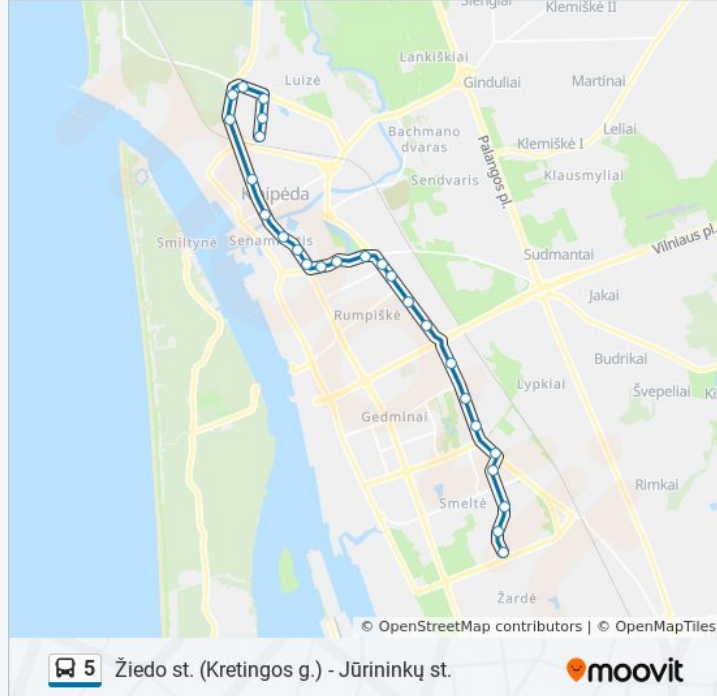

Atgimimo St.

Bibliotekos St.

Universiteto St.

Aula Magna St.

Miško St.

Kretingos St.

Kaštonų St.

Žiedo St.

5 autobusas tvarkaraščiai ir maršrutų žemėlapiai prieinami autonominiu režimu PDF formatu moovitapp.com svetainėje. Pasinaudokite [Moovit App](#), kad pamatytumėte atvykimo laikus gyvai, traukinių ar metro tvarkaraščius, ir detalius kryptių nurodymus visam viešajam transportui Klaipėda mieste.

[Apie Moovit](#) • [MaaS sprendimai](#) • [Palaikomos šalys](#) • [Mooviter bendruomenė](#)

© 2023 Moovit - Visos teisės saugomos

Peržiūrėti atvykimo laikus gyvai