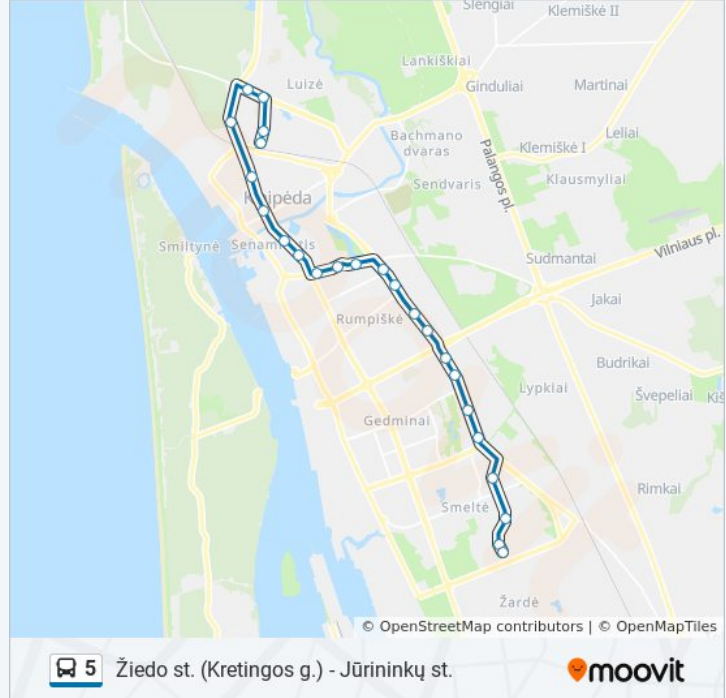

Jūrininkų St. maršruto grafikas:

pirmadienis	05:07 - 23:03
antradienis	05:07 - 23:03
trečiadienis	05:07 - 23:03
ketvirtadienis	05:28 - 21:44
penktadienis	05:07 - 23:03
šeštadienis	05:28 - 21:44
sekmadienis	05:28 - 21:44

5 autobusas informacija

Kryptis: Jūrininkų St.

Stotelės: 24

Kelionės trukmė: 34 min

Maršruto apžvalga:

Bandužių St.

Vyturio St.

Jūrininkų St.

5 Žiedo st. (Kretingos g.) - Jūrininkų st.

Kryptis: Žiedo St. (Kretingos G.)

26 stotelė

[PERŽIURĖTI MARŠRUTO TVARKARAŠTĮ](#)

Jūrininkų St.

Vyturio St.

Bandužių St.

Pasažo St.