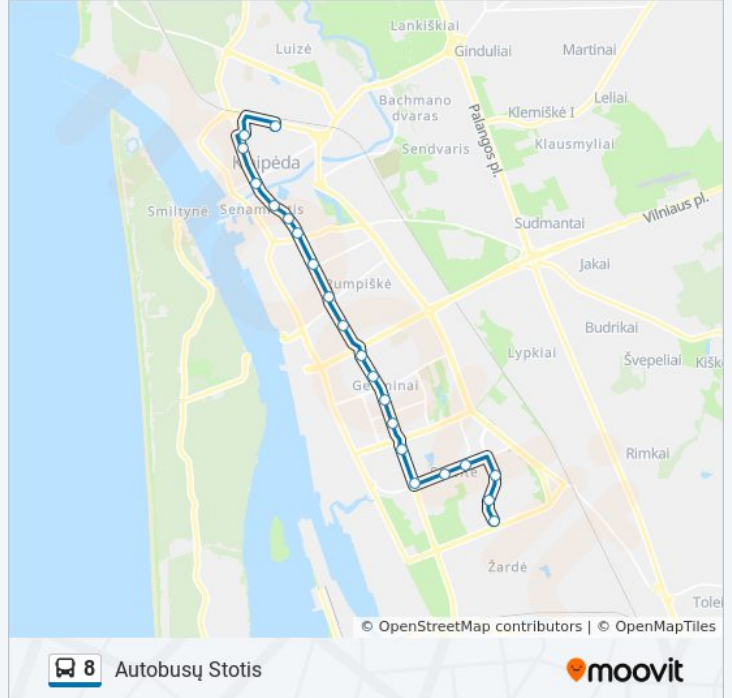

Autobusų Stotis

[Peržiūrėti Web Puslapio Režimu](#)

8 autobusas maršrutas (Autobusų Stotis) turi 2 kryptis. Reguliariomis darbo dienomis, darbo valandos yra:

(1) Autobusų Stotis: 04:23 - 23:42(2) Jūrininkų St.: 03:55 - 23:09

Naudokite Moovit App, kad rastumėte arčiausią 8 autobusas stotelę netoliese ir kada atvyksta kitas 8 autobusas.

Kryptis: Autobusų Stotis

21 stotelė

[PERŽIŪRĖTI MARŠRUTO TVARKARAŠTĮ](#)

Jūrininkų St.
Vyturio St.
Bandužių St.
I.Simonaitytės St.
Volungėlės St.
Smiltelės St.
Žardės St.
Naujojo Turgaus St.
Klaipėdos Miesto Poliklinika
Pempininkų St.
Baltijos St.
Arenos St.
Kauno St.
Vėtrungės St.
Sausio 15-Osios St.
Turgaus St.
Senamiesčio St.
Atgimimo St.
Bibliotekos St.
Lietuvininkų St.
Autobusų Stotis

8 autobusas informacija

Kryptis: Autobusų Stotis

Stotelės: 21

Kelionės trukmė: 30 min

Maršruto apžvalga:

Kryptis: Jūrininkų St.

23 stotelė

[PERŽIŪRĖTI MARŠRUTO TVARKARAŠTĮ](#)

8 autobusas informacija

Kryptis: Jūrininkų St.

Stotelės: 23

Kelionės trukmė: 30 min

Maršruto apžvalga:

Volungėlės St.

I.Simonaitytės St.

Bandužių St.