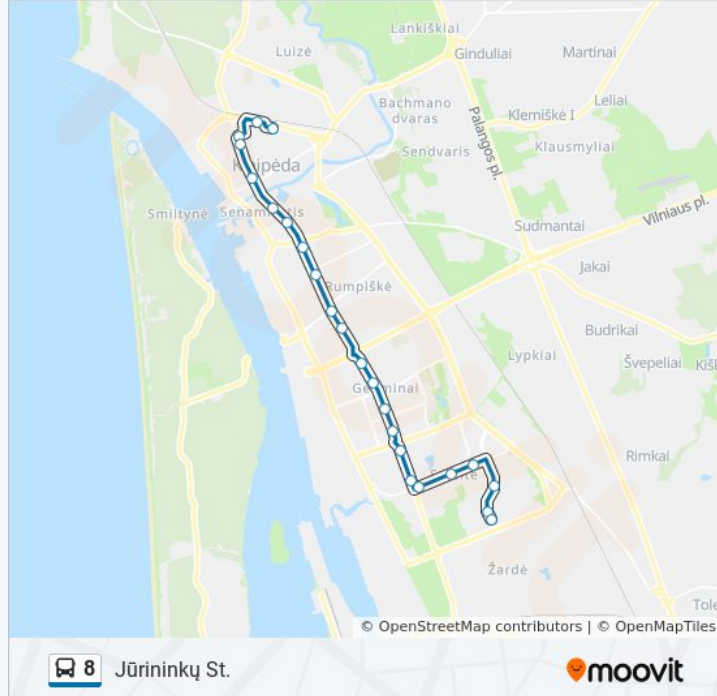

Volungėlės St.

I.Simonaitytės St.

Bandužių St.

Vyturio St.

Jūrininkų St.

8 autobusas tvarkaraščiai ir maršrutų žemėlapiai prieinami autonominiu režimu PDF formatu moovitapp.com svetainėje. Pasinaudokite [Moovit App](#), kad pamatytumėte atvykimo laikus gyvai, traukinių ar metro tvarkaraščius, ir detalius krypčių nurodymus visam viešajam transportui Klaipėda mieste.

[Apie Moovit](#) • [MaaS sprendimai](#) • [Palaikomos šalys](#) • [Mooviter bendruomenė](#)

© 2023 Moovit - Visos teisės saugomos

Peržiūrėti atvykimo laikus gyvai