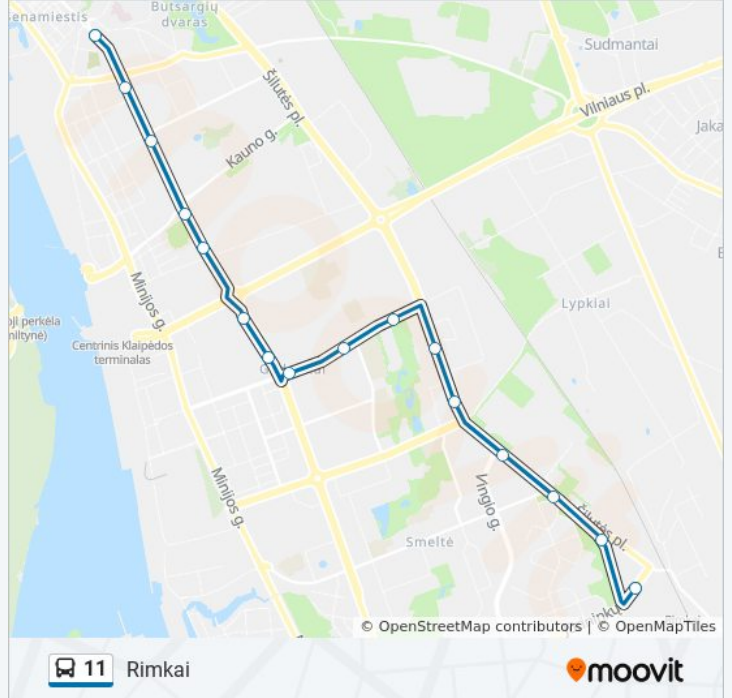

11 autobusas informacija

Kryptis: Rimkai

Stotelės: 16

Kelionės trukmė: 21 min

Maršruto apžvalga:

Kryptis: Turgus

22 stotelė

[PERŽIURĖTI MARŠRUTO TVARKARAŠTĮ](#)