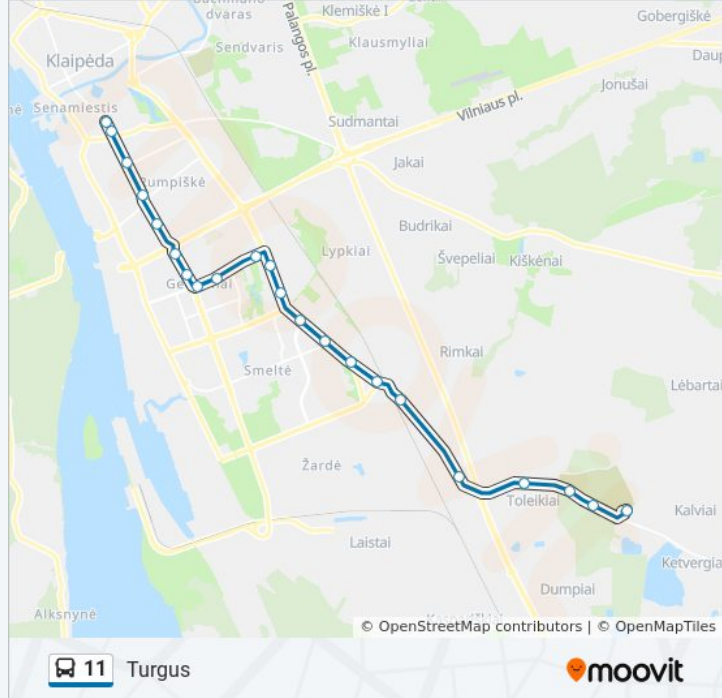

Kauno St.

Vėtrungės St.

Sausio 15-Osios St.

Turgaus St.

11 autobusas tvarkaraščiai ir maršrutų žemėlapiai prieinami autonominiu režimu PDF formatu moovitapp.com svetainėje. Pasinaudokite [Moovit App](#), kad pamatytumėte atvykimo laikus gyvai, traukinių ar metro tvarkaraščius, ir detalius krypčių nurodymus visam viešajam transportui Klaipėda mieste.

[Apie Moovit](#) • [MaaS sprendimai](#) • [Palaikomos šalys](#) • [Mooviter bendruomenė](#)

© 2023 Moovit - Visos teisės saugomos

Peržiūrėti atvykimo laikus gyvai