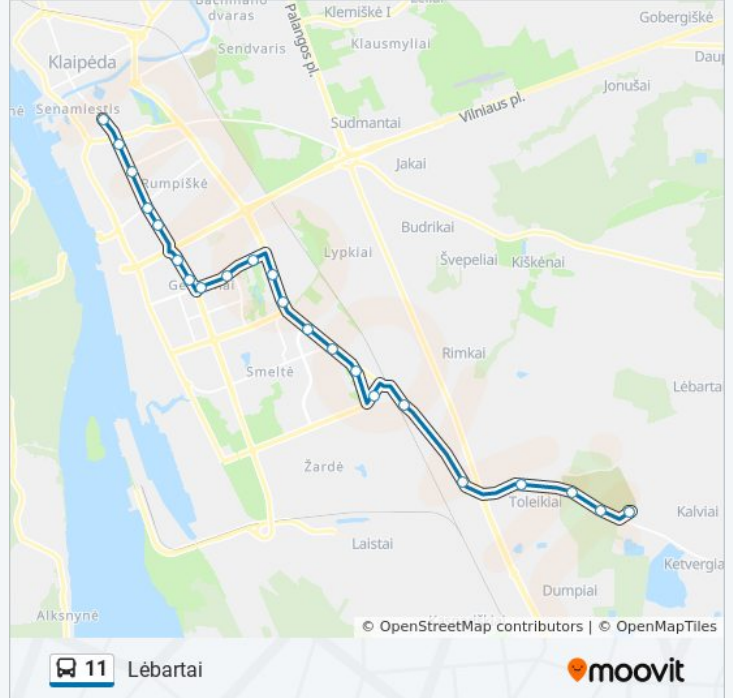

Švepečių St.

Markučių St.

Vaidaugų St.

Rimkų St.

Laistų Sodų St.

Vienkiemio St.

Kapinių St.

Lėbartų St.

Ramybės St.

11 autobusas grafikas

Lėbartai maršruto grafikas:

pirmadienis	06:39 - 18:46
antradienis	06:39 - 18:46
trečiadienis	06:39 - 18:46
ketvirtadienis	08:00 - 18:20
penktadienis	06:39 - 18:46
šeštadienis	08:00 - 18:57
sekmadienis	08:00 - 18:20

11 autobusas informacija

Kryptis: Lėbartai

Stotelės: 22

Kelionės trukmė: 33 min

Maršruto apžvalga:

Kryptis: Rimkai

16 stotelė

[PERŽIŪRĖTI MARŠRUTO TVARKARAŠTĮ](#)