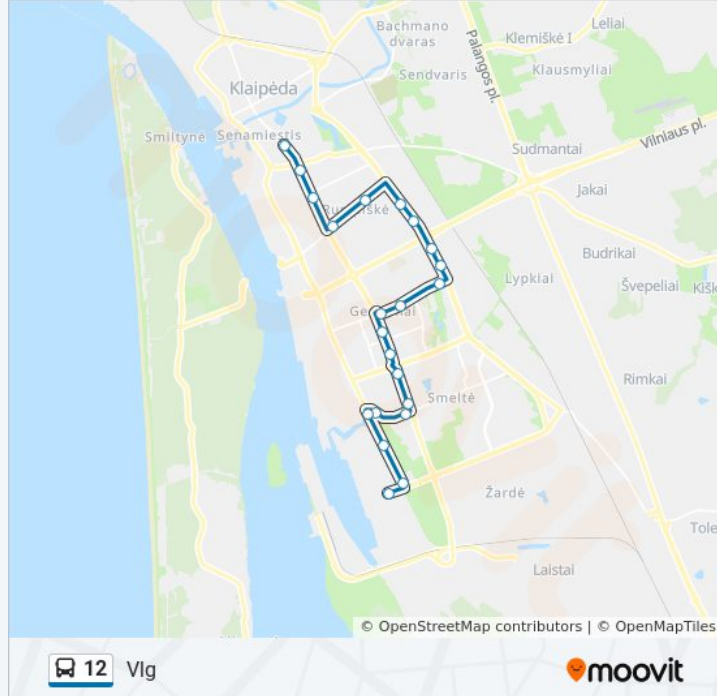

Upelio St.

Nendrių St.

Škunų St.

Vakarų St.

12 autobusas tvarkaraščiai ir maršrutų žemėlapiai prieinami autonominiu režimu PDF formatu moovitapp.com svetainėje. Pasinaudokite [Moovit App](#), kad pamatytumėte atvykimo laikus gyvai, traukinių ar metro tvarkaraščius, ir detalius kryptių nurodymus visam viešajam transportui Klaipėda mieste.

[Apie Moovit](#) • [MaaS sprendimai](#) • [Palaikomos šalys](#) • [Mooviter bendruomenė](#)

© 2023 Moovit - Visos teisės saugomos

Peržiūrėti atvykimo laikus gyvai