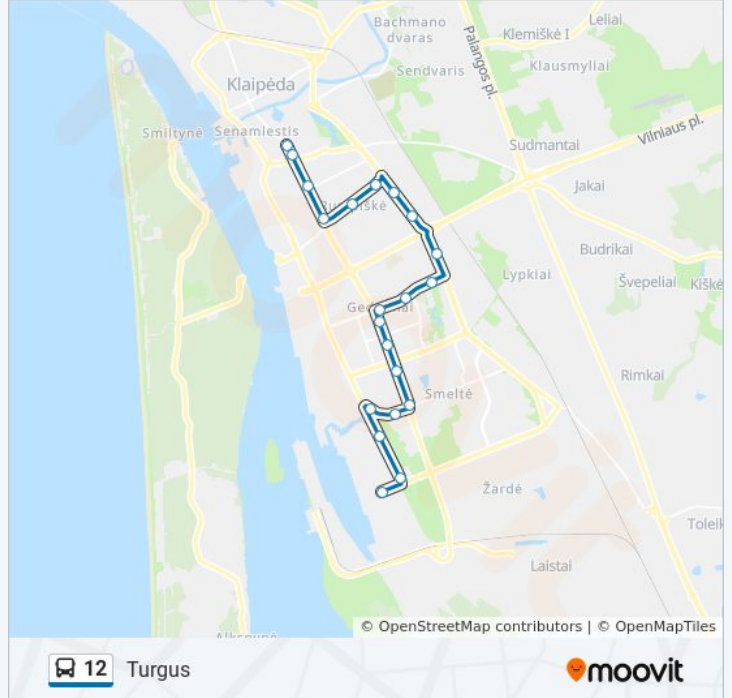

Kryptis: Turgus

21 stotelė

[PERŽIŪRĖTI MARŠRUTO TVARKARAŠTĮ](#)

Vakarų St.
Škunų St.
Nendrių St.
Minijos St.
Pietinės St.
Smiltelės St.
Žardės St.
Naujojo Turgaus St.
Klaipėdos Miesto Poliklinika
Debreceno St.
Draugystės St.
Darželio St.
Rasos St.
Dubysos St.
Klaipėdos Energijos St.
Policijos St.
Ažuolyno St.
Kauno St.
Vėtrungės St.
Sausio 15-Osios St.
Turgaus St.

12 autobusas informacija

Kryptis: Turgus

Stotelės: 21

Kelionės trukmė: 29 min

Maršruto apžvalga:

Kryptis: Vlg

22 stotelė

[PERŽIURĖTI MARŠRUTO TVARKARAŠTĮ](#)