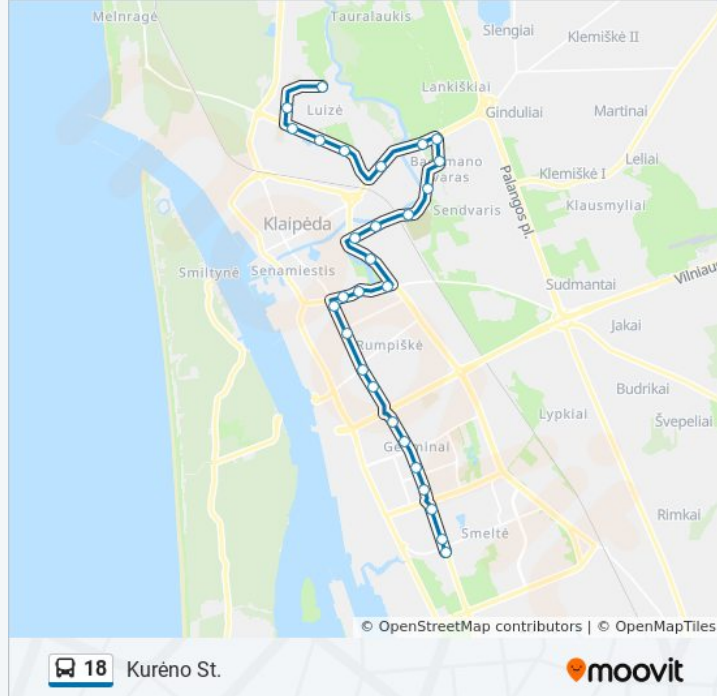

Baltijos St.

### 18 autobusas informacija

**Kryptis:** Kurėno St.

**Stotelės:** 28

**Kelionės trukmė:** 35 min

**Maršruto apžvalga:**

Žvejų Rūmų St.

Klaipėdos Miesto Poliklinika

Naujojo Turgaus St.

Alksnynės St.

Skibalės St.

Kurėno St.

## Kryptis: Panevėžio G.

29 stotelė

[PERŽIURĖTI MARŠRUTO TVARKARAŠTĮ](#)

Kurėno St.

Smiltelės St.

Žardės St.

Naujojo Turgaus St.

Klaipėdos Miesto Poliklinika