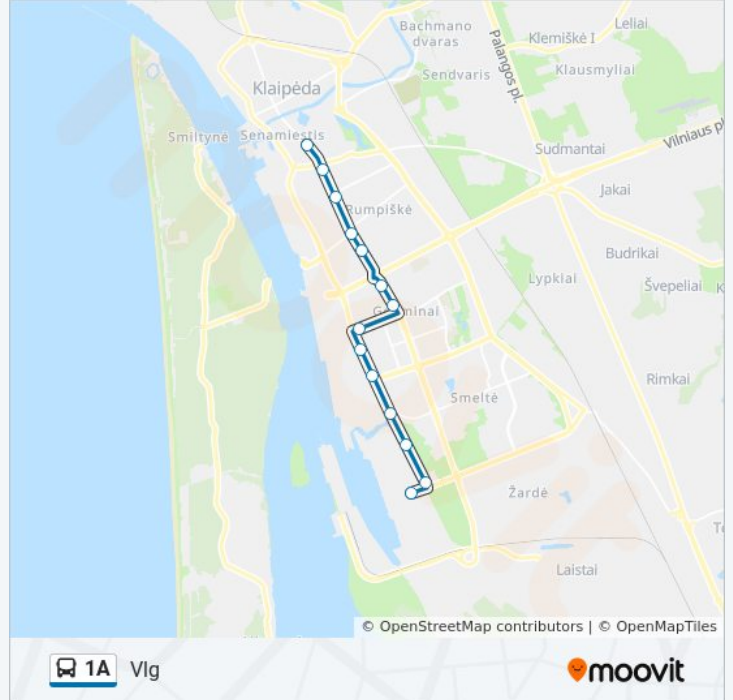

1A autobusas tvarkaraščiai ir maršrutų žemėlapiai prieinami autonominiu režimu PDF formatu moovitapp.com svetainėje. Pasinaudokite [Moovit App](#), kad pamatytumėte atvykimo laikus gyvai, traukinių ar metro tvarkaraščius, ir detalius krypčių nurodymus visam viešajam transportui Klaipėda mieste.

[Apie Moovit](#) • [MaaS sprendimai](#) • [Palaikomos šalys](#) • [Mooviter bendruomenė](#)

© 2023 Moovit - Visos teisės saugomos

Peržiūrėti atvykimo laikus gyvai