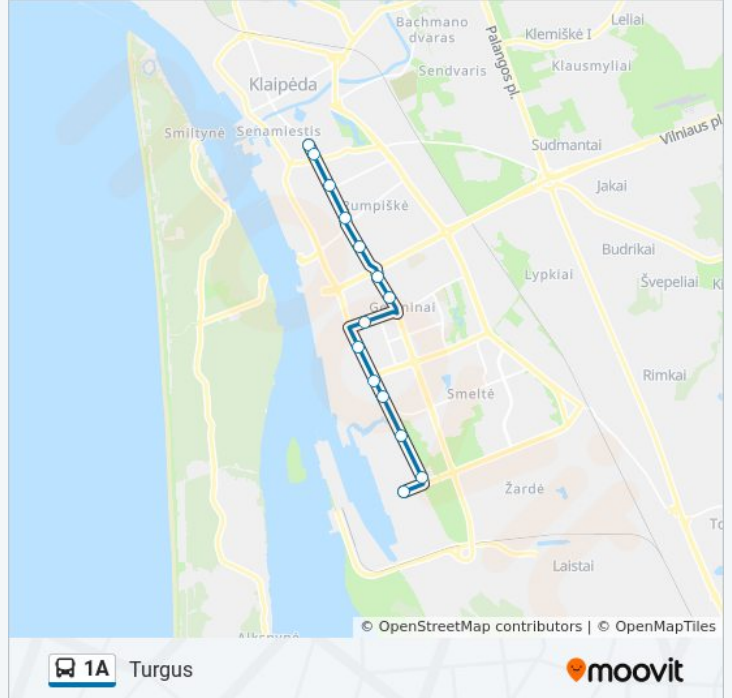

Kryptis: Turgus

14 stotelė

[PERŽIŪRĖTI MARŠRUTO TVARKARAŠTĮ](#)

Vakarų St.

Škunų St.

Nendrių St.

Upelio St.

Rambyno St.

Jūreivių St.

Juodkrantės St.

Pempininkų St.

Baltijos St.

Arenos St.

Kauno St.

Vėtrungės St.

Sausio 15-Osios St.

1A autobusas informacija

Kryptis: Turgus

Stotelės: 14

Kelionės trukmė: 22 min

Maršruto apžvalga:

Kryptis: Vlg

14 stotelė

[PERŽIURĖTI MARŠRUTO TVARKARAŠTĮ](#)