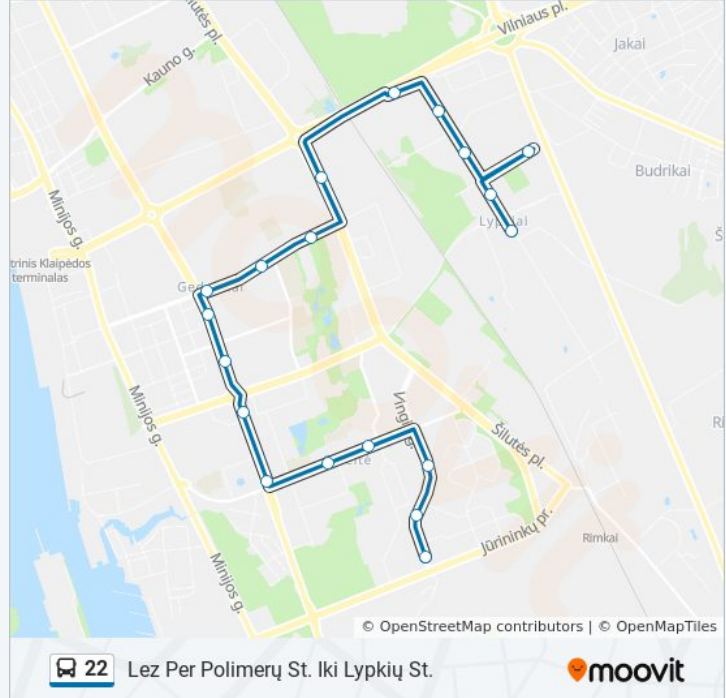

pirmadienis	19:23
antradienis	19:23
trečiadienis	19:23
ketvirtadienis	Neveikia
penktadienis	19:23
šeštadienis	Neveikia
sekmadienis	Neveikia

22 autobusas informacija

Kryptis: Lez Per Polimerų St. Iki Lypkių St.

Stotelės: 19

Kelionės trukmė: 27 min

Maršruto apžvalga:

Lypkių St.

22 autobusas tvarkaraščiai ir maršrutų žemėlapiai prieinami autonominiu režimu PDF formatu moovitapp.com svetainėje. Pasinaudokite [Moovit App](#), kad pamatytumėte atvykimo laikus gyvai, traukinių ar metro tvarkaraščius, ir detalius kryptių nurodymus visam viešajam transportui Klaipėda mieste.