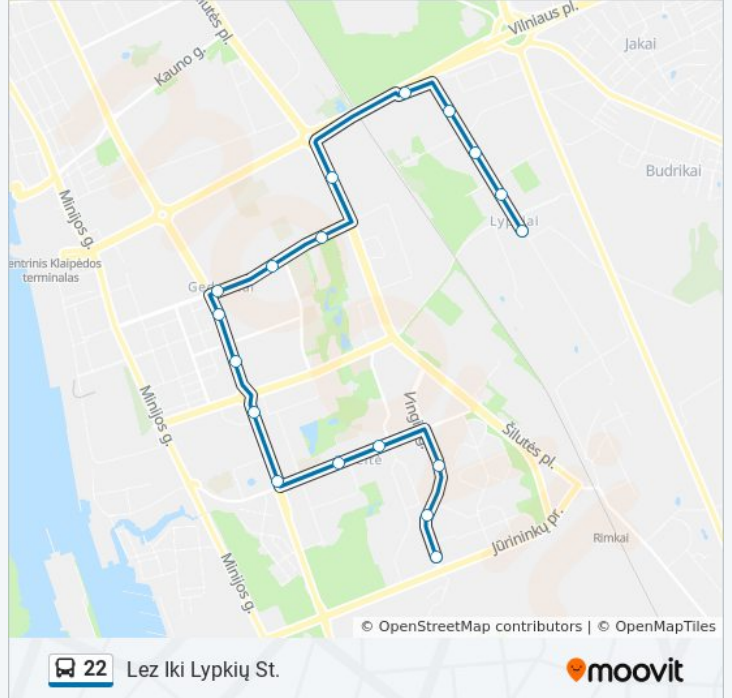

18 stotelė

[PERŽIURĖTI MARŠRUTO TVARKARAŠTĮ](#)

Jūrininkų St.

Vyturio St.

Bandužių St.

I.Simonaitytės St.

Volungėlės St.

Smiltelės St.

Pramonės St.

Verslo St.

Metalo St.

Lypkių St.

22 autobusas grafikas

Lez Iki Lypkių St. maršruto grafikas:

pirmadienis	05:24 - 15:34
antradienis	05:24 - 15:34
trečiadienis	05:24 - 15:34
ketvirtadienis	Neveikia
penktadienis	05:24 - 15:34
šeštadienis	Neveikia
sekmadienis	Neveikia

22 autobusas informacija

Kryptis: Lez Iki Lypkių St.

Stotelės: 18

Kelionės trukmė: 25 min

Maršruto apžvalga:

Kryptis: Lez Per Polimerų St. Iki Kraštinės St.

21 stotelė

[PERŽIŪRĖTI MARŠRUTO TVARKARAŠTĮ](#)