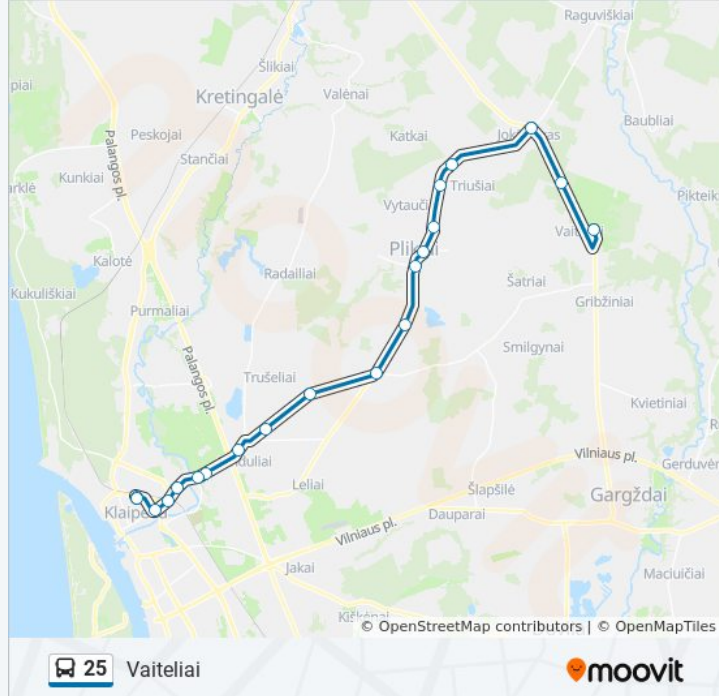

## 25 autobusas informacija

**Kryptis:** Vaiteliai

**Stotelės:** 20

**Kelionės trukmė:** 43 min

**Maršruto apžvalga:**

Šašaičiai

Sniegenų St.

25 autobusas tvarkaraščiai ir maršrutų žemėlapiai prieinami autonominiu režimu PDF formatu moovitapp.com svetainėje. Pasinaudokite [Moovit App](#), kad pamatytumėte atvykimo laikus gyvai, traukinių ar metro tvarkaraščius, ir detalius kryptčių nurodymus visam viešajam transportui Klaipėda mieste.