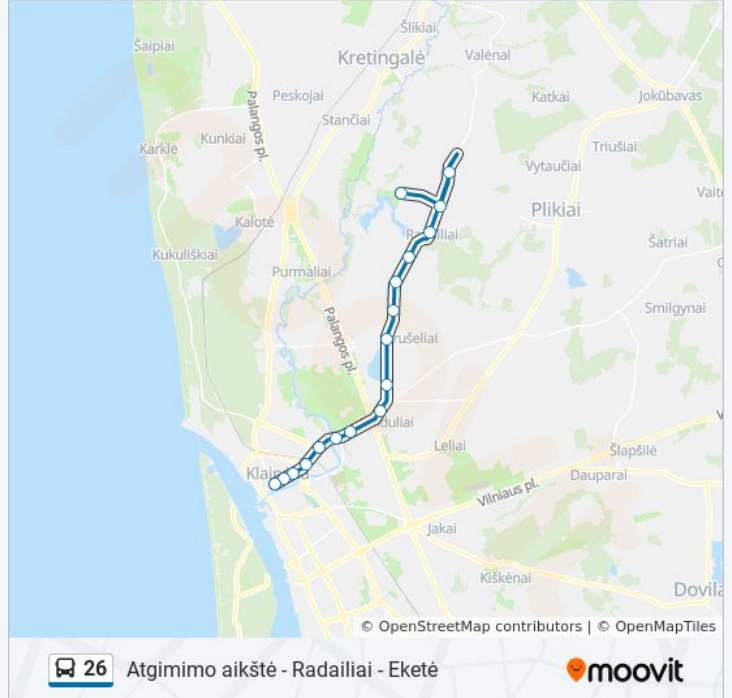

Kryptis: Eketė

16 stotelė

[PERŽIŪRĖTI MARŠRUTO TVARKARAŠTĮ](#)

Savivaldybės St.
Menų Fakulteto St.
Skulptūrų Parko St.
Viaduko St.
Liepų St.
Paupių St.
Jaunystės St.
Gindulių St.
Pakrantės St.
Mazūriškių St.
Lenkviečių St.
Stonės St.
Beržyno St.
Radailių St.
Urbikių St.
Eketės St.

26 autobusas grafikas

Eketė maršruto grafikas:

pirmadienis	05:27 - 18:43
antradienis	05:27 - 18:43
trečiadienis	05:27 - 18:43
ketvirtadienis	07:29 - 18:21
penktadienis	05:27 - 18:43
šeštadienis	07:29 - 18:21
sekmadienis	07:29 - 18:21

26 autobusas informacija

Kryptis: Eketė

Stotelės: 16

Kelionės trukmė: 22 min

Maršruto apžvalga: