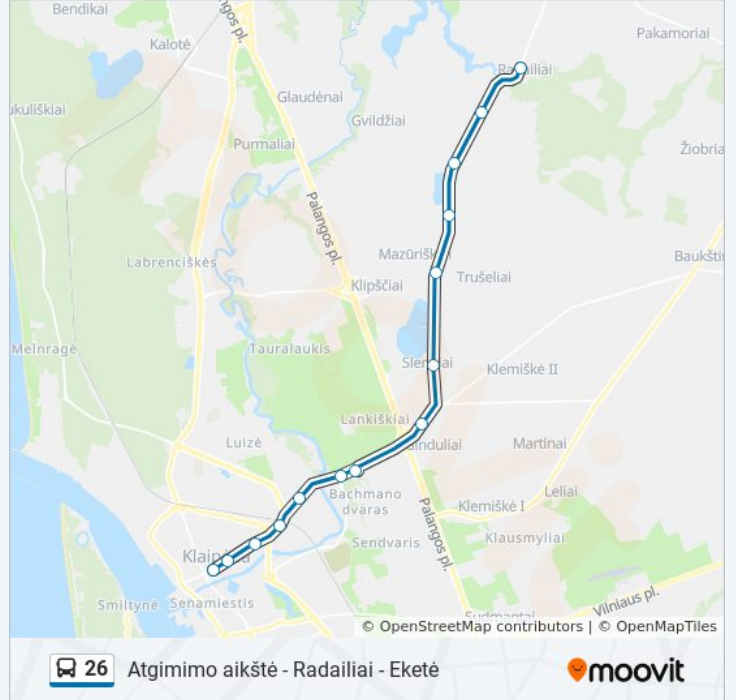

26 autobusas tvarkaraščiai ir maršrutų žemėlapiai prieinami autonominiu režimu PDF formatu moovitapp.com svetainėje. Pasinaudokite [Moovit App](#), kad pamatytumėte atvykimo laikus gyvai, traukinių ar metro tvarkaraščius, ir detalius kryptių nurodymus visam viešajam transportui Klaipėda mieste.

[Apie Moovit](#) • [MaaS sprendimai](#) • [Palaikomos šalys](#) • [Mooviter bendruomenė](#)

© 2023 Moovit - Visos teisės saugomos

Peržiūrėti atvykimo laikus gyvai