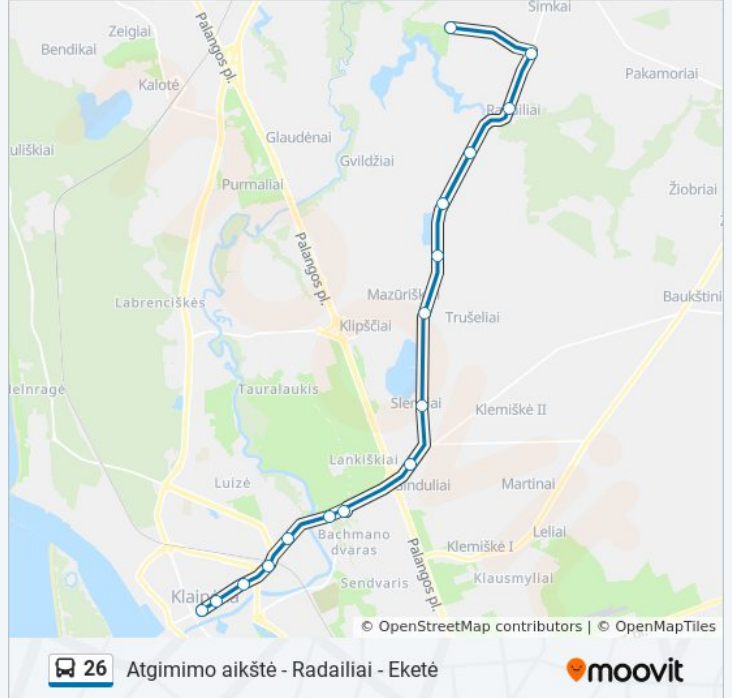

Kryptis: Radailiai

14 stotelė

[PERŽIŪRĖTI MARŠRUTO TVARKARAŠTĮ](#)

- Savivaldybės St.
- Menų Fakulteto St.
- Skulptūrų Parko St.
- Viaduko St.
- Liepų St.
- Paupių St.
- Jaunystės St.
- Gindulių St.
- Pakrantės St.
- Mazūriškių St.
- Lenkviečių St.
- Stonės St.
- Beržyno St.
- Radailių St.

26 autobusas grafikas

Radailiai maršruto grafikas:

pirmadienis	07:28 - 20:30
antradienis	07:28 - 20:30
trečiadienis	07:28 - 20:30
ketvirtadienis	11:21 - 17:21
penktadienis	07:28 - 20:30
šeštadienis	11:21 - 17:21
sekmadienis	11:21 - 17:21

26 autobusas informacija

Kryptis: Radailiai

Stotelės: 14

Kelionės trukmė: 20 min

Maršruto apžvalga: